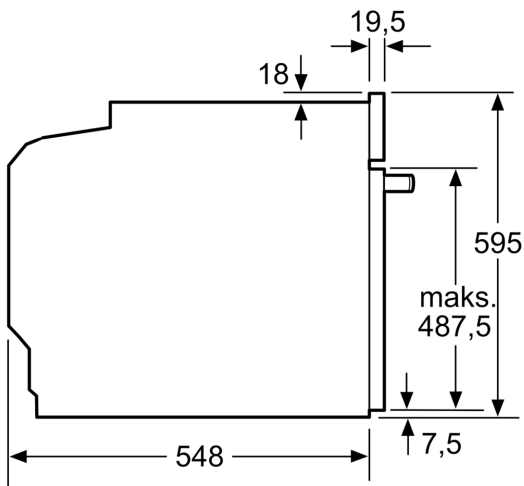

**Techniniai duomenys**

Montuojamas / Laisvai statomas: ..... Įmontuojama  
 Integruota valymo sistema: ..... Ne  
 Montavimo angos dydis (A x P x G): ..... 585-595 x 560-568 x 550 mm  
 Gaminio išmatavimai: ..... 595 x 594 x 548 mm  
 Gaminio su pakuote išmatavimai (AxPxG): ..... 670 x 670 x 680 mm  
 Valdymo skydelio medžiaga: ..... stiklas  
 Durelių medžiaga: ..... stiklas  
 Svoris neto: ..... 35.0 kg  
 Naudinga orkaitės talpa: ..... 71 l  
 Kepimo funkcija: 4D hotair, Atitirpinimas, Didelio ploto grilis, Karštas oras – Eco, Viršutinis/apat. kaitinimas, Įprastinis šildymas ECO , Picos lygmuo, Ventiliuojamas grilis  
 Temperatūros reguliavimas: .....elektroninis  
 Lempučių skaičius: .....1  
 Elektros laidos ilgis: ..... 120.0 cm  
 EAN kodas: ..... 4242005055791  
 Ertmių skaičius (2010/30/EC): ..... 1  
 Energijos sąnaudų efektyvumo klasė: ..... A+  
 Energijos suvartojimas ciklui įprastas (2010/30/EC): ..0.87 kWh/cycle  
 Energijos suvartojimas ciklui priverstinė oro konvekcija (2010/30/EC): .....0.69 kWh/cycle  
 Energijos vartojimo efektyvumo klasė (2010/30/EC): .....81.2 %  
 Galia: ..... 3600 W  
 Srovė: ..... 16 A  
 Įtampa: .....220-240 V  
 Dažnis: ..... 60; 50 Hz  
 Kištuko tipas: ..... Schuko-/Gardy su įžeminiu  
 Pridedami priedai: ..1 x Kombinuotos grotelės, 1 x Universali kepimo skarda

**Aplinka ir saugumas**

- Apsaugos nuo vaikų užraktas

**Serija 8, Įmontuojamoji orkaitė, 60 x  
60 cm, Juodas  
HBG632BB1S**

Matmenys, mm

Jei prietaisas montuojamas po kaitlente, reikia naudoti nurodyto storio stalviršį (prireikus ir apatinę konstrukciją).

Kaitlentės tipas	min. stalviršio storis	
	uždėta	priglausta prie paviršiaus
Indukcinė kaitlentė	37 mm	38 mm
Viso paviršiaus indukcinė kaitlentė	47 mm	48 mm
Dujinė kaitlentė	30 mm	38 mm
Elektrinė kaitlentė	27 mm	30 mm

Matmenys, mm