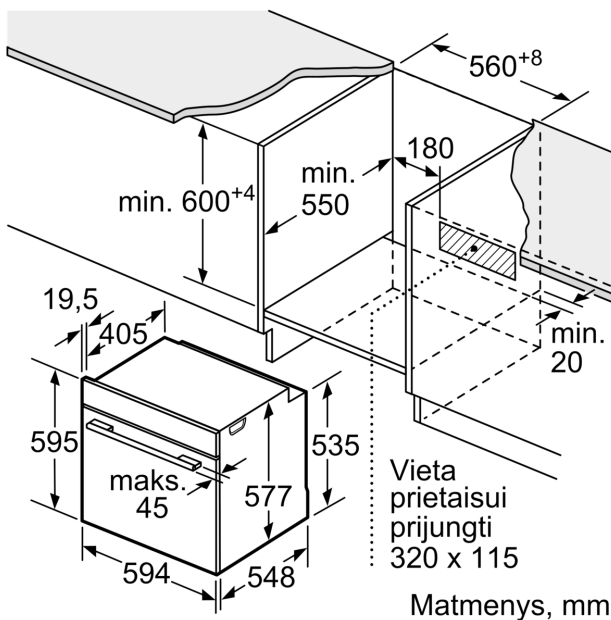

**Techniniai duomenys**

Montuojamas / Laisvai statomas: ..... Įmontuojama  
 Integruota valymo sistema: ..... Ne  
 Montavimo angos dydis (A x P x G): ..... 585-595 x 560-568 x 550 mm  
 Gaminio išmatavimai: ..... 595 x 594 x 548 mm  
 Gaminio su pakuote išmatavimai (AxPxG): ..... 670 x 670 x 680 mm  
 Valdymo skydelio medžiaga: ..... stiklas  
 Durelių medžiaga: ..... stiklas  
 Svoris neto: ..... 35.0 kg  
 Naudinga orkaitės talpa: ..... 71 l  
 Kepimo funkcija: 4D hotair, Atitirpinimas, Didelio ploto grilis, Karštas oras – Eco, Viršutinis/apat. kaitinimas, Įprastinis šildymas ECO , Picos lygmuo, Ventiliuojamas grilis  
 Temperatūros reguliavimas: .....elektroninis  
 Lempučių skaičius: .....1  
 Elektros laidos ilgis: ..... 120.0 cm  
 EAN kodas: ..... 4242005055791  
 Ertmių skaičius (2010/30/EC): ..... 1  
 Energijos sąnaudų efektyvumo klasė: ..... A+  
 Energijos suvartojimas ciklui įprastas (2010/30/EC): ..0.87 kWh/cycle  
 Energijos suvartojimas ciklui priverstinė oro konvekcija (2010/30/EC): .....0.69 kWh/cycle  
 Energijos vartojimo efektyvumo klasė (2010/30/EC): .....81.2 %  
 Galia: ..... 3600 W  
 Srovė: ..... 16 A  
 Įtampa: .....220-240 V  
 Dažnis: ..... 60; 50 Hz  
 Kištuko tipas: ..... Schuko-/Gardy su įžeminiu  
 Pridedami priedai: ..1 x Kombinuotos grotelės, 1 x Universali kepimo skarda

**Aplinka ir saugumas**

- Apsaugos nuo vaikų užraktas

**Serija 8, Įmontuojamoji orkaitė, 60 x  
60 cm, Juodas  
HBG632BB1S**

Matmenys, mm

Jei prietaisas montuojamas po kaitlente, reikia naudoti nurodyto storio stalviršį (prireikus ir apatinę konstrukciją).

Kaitlentės tipas	min. stalviršio storis	
	uždėta	priglausta prie paviršiaus
Indukcinė kaitlentė	37 mm	38 mm
Viso paviršiaus indukcinė kaitlentė	47 mm	48 mm
Dujinė kaitlentė	30 mm	38 mm
Elektrinė kaitlentė	27 mm	30 mm

Matmenys, mm