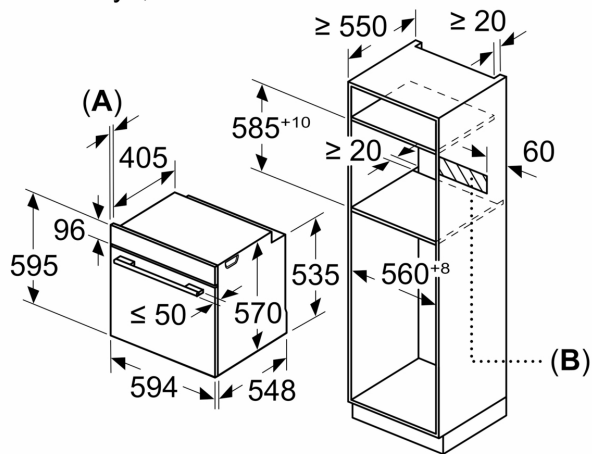

### Matmenys:

- Prietaiso matmenys, mm (A x P x G): 595 x 594 x 548
- Nišos matmenys, mm (A x P x G): 560–568 x 585–595 x 550, 560–568 x 585–595 x 550
- Montuojant prietaisą, visi matmenys turi atitikti brėžinyje nurodytus matmenis.
- Rekomenduojame papildomus gaminius rinktis iš SER6 linijos, kad jūsų integruojamieji prietaisai būtų optimaliai suderinami.

**Serija 6, Įmontuojamoji orkaitė, 60 x 60 cm, Juodas  
HBG578EB7**

Matmenys, mm

**A:** 19,5 mm  
**B:** Tarpas prietaiso prijungimui 320 x 115 mm

Montavimas su kaitlente.