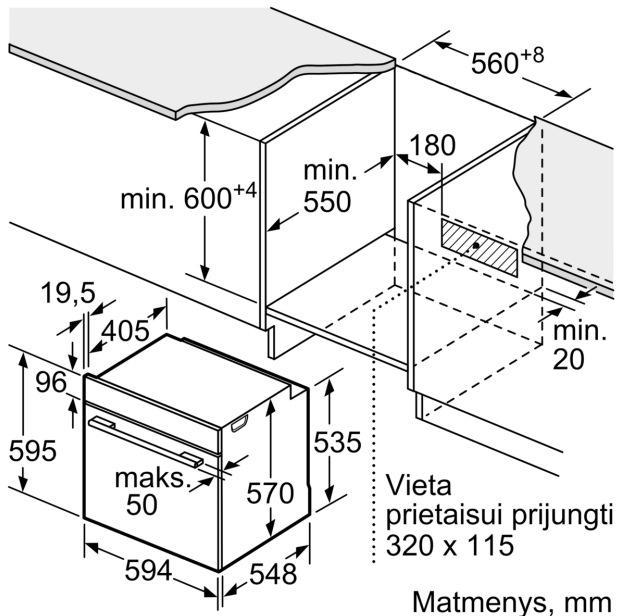

### Techninė informacija:

- Tinklo kabelio ilgis: 120 cm
- Įtampa: 220 - 240 V Įtampa: 220 - 240 V Įtampa: 220 - 240 V Įtampa: 220 - 240 V Įtampa: 220 - 240 V Įtampa: 220 - 240 V Įtampa: 220 - 240 V
- Bendra elektros prijung. galia: 3.6
- Energijos efektyvumo klasė (pagal (ES) Nr. 65/2014): A+
- Energijos suvartojimas per vieną ciklą įprastu režimu:0.9 kWh
- Energijos suvartojimas per vieną ciklą konvekcijos režimu:0.69

### Matmenys:

- Prietaiso matmenys, mm (A x P x G): 595 x 594 x 548
- Nišos matmenys, mm (A x P x G): 560–568 x 585–595 x 550, 560–568 x 585–595 x 550
- Montuojant prietaisą, visi matmenys turi atitikti brėžinyje nurodytus matmenis.
- Rekomenduojame papildomus gaminius rinktis iš SER6 linijos, kad jūsų integruojamieji prietaisai būtų optimaliai suderinami.

**Serija 6, Įmontuojamoji orkaitė, 60 x 60 cm, Juodas  
HBG578EB7**

Matmenys, mm

**A:** 19,5 mm  
**B:** Tarpas prietaiso prijungimui 320 x 115 mm

Montavimas su kaitlente.