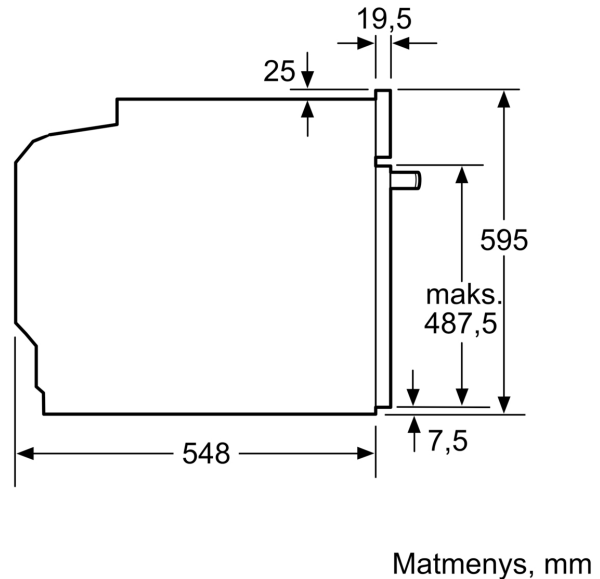

### Techninė informacija:

- Tinklo kabelio ilgis: 120 cm
- Įtampa: 220 - 240 V Įtampa: 220 - 240 V Įtampa: 220 - 240 V Įtampa: 220 - 240 V Įtampa: 220 - 240 V Įtampa: 220 - 240 V Įtampa: 220 - 240 V
- Bendra elektros prijung. galia: 3.6
- Energijos efektyvumo klasė (pagal (ES) Nr. 65/2014): A+
- Energijos suvartojimas per vieną ciklą įprastu režimu:0.9 kWh
- Energijos suvartojimas per vieną ciklą konvekcijos režimu:0.69

### Matmenys:

- Prietaiso matmenys, mm (A x P x G): 595 x 594 x 548
- Nišos matmenys, mm (A x P x G): 560–568 x 585–595 x 550, 560–568 x 585–595 x 550
- Montuojant prietaisą, visi matmenys turi atitikti brėžinyje nurodytus matmenis.
- Rekomenduojame papildomus gaminius rinktis iš SER6 linijos, kad jūsų integruojamieji prietaisai būtų optimaliai suderinami.

**Serija 6, Įmontuojamoji orkaitė, 60 x 60 cm, Juodas  
HBG578EB7**

Matmenys, mm

**A:** 19,5 mm  
**B:** Tarpas prietaiso prijungimui 320 x 115 mm

Montavimas su kaitlente.