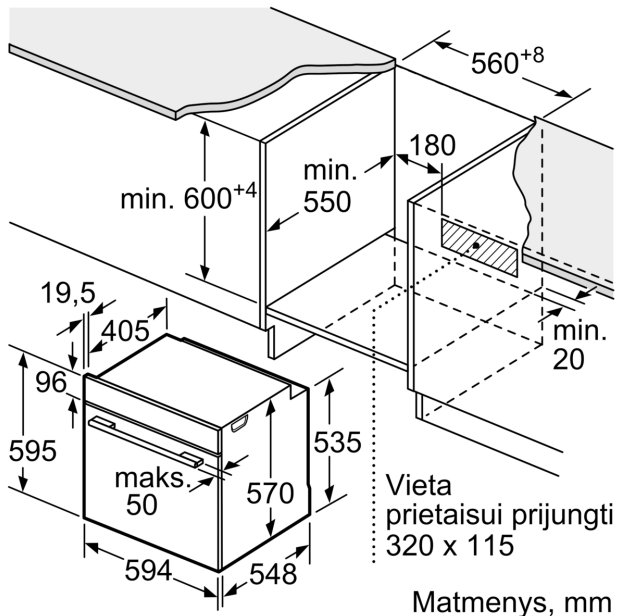

Techniniai duomenys

Montuojamas / Laisvai statomas: Įmontuojama
 Integruota valymo sistema: Hidrolitinis
 Montavimo angos dydis (A x P x G): 585-595 x 560-568 x 550 mm
 Gaminio išmatavimai: 595 x 594 x 548 mm
 Gaminio su pakuote išmatavimai (AxPxG): 675 x 660 x 690 mm
 Valdymo skydelio medžiaga: nerūdijantis plienas
 Durelių medžiaga: stiklas
 Svoris neto: 34.3 kg
 Naudinga orkaitės talpa: 71 l
 Kepimo funkcija: Didelio ploto grilis, Hotair gentle, Karštas oras, Viršutinis/apat. kaitinimas, Picos lygmuo, Kaitinimas iš apačios, Ventiliuojamas grilis
 Temperatūros reguliavimas: mechaninis
 Lempučių skaičius: 1
 Elektros laidos ilgis: 120.0 cm
 EAN kodas: 4242005293773
 Ertmių skaičius (2010/30/EC): 1
 Energijos sąnaudų efektyvumo klasė: A
 Energijos suvartojimas ciklui įprastas (2010/30/EC): ..0.97 kWh/cycle
 Energijos suvartojimas ciklui priverstinė oro konvekcija (2010/30/EC):0.81 kWh/cycle
 Energijos vartojimo efektyvumo klasė (2010/30/EC): 95.3 %
 Galia: 3400 W
 Srovė: 16 A
 Įtampa: 220-240 V
 Dažnis: 50; 60 Hz
 Kištuko tipas: Schuko-/Gardy su įžeminiu
 Pridedami priedai: ..1 x Kombinuotos grotelės, 1 x Universali kepimo skarda

Priedai

- 1 x Emaliuota kepimo skarda, 1 x Kombinuotos grotelės, 1 x Universali kepimo skarda

Aplinka ir saugumas

- Apsaugos nuo vaikų užraktas

Techninė informacija:

- Tinklo kabelio ilgis: 120
- Energijos efektyvumo klasė (pagal (ES) Nr. 65/2014): A
- Energijos suvartojimas per vieną ciklą įprastu režimu: 0.97
- Energijos suvartojimas per vieną ciklą konvekcijos režimu: 0.81
- Orkaitės skaičius: 1 Kaitinimo šaltinis: elektrinis Orkaitės talpa: 71 l
- Prietaiso matmenys, mm (A x P x G): 595 x 594 x 548
- Nišos matmenys, mm (A x P x G): 560–568 x 585–595 x 550, 560–568 x 585–595 x 550

Serija 6, Įmontuojamoji orkaitė, 60 x 60 cm, Nerūdijančio plieno HBG517CS1S

Matmenys, mm

A: 19,5 mm
B: Tarpas prietaiso prijungimui 320 x 115 mm

Montavimas su kaitlente.