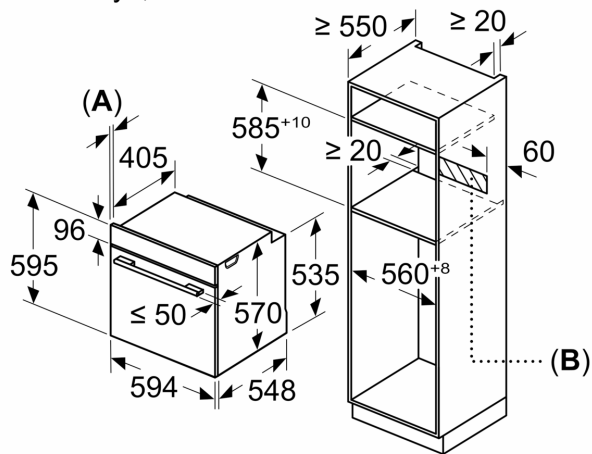

Priedai

- 1 x Emaliuota kepimo skarda, 1 x Kombinuotos grotelės, 1 x Universali kepimo skarda

Aplinka ir saugumas

- Apsaugos nuo vaikų užraktas

Techninė informacija:

- Tinklo kabelio ilgis: 120
- Energijos efektyvumo klasė (pagal (ES) Nr. 65/2014): A
- Energijos suvartojimas per vieną ciklą įprastu režimu: 0.97
- Energijos suvartojimas per vieną ciklą konvekcijos režimu: 0.81
- Orkaitės skaičius: 1 Kaitinimo šaltinis: elektrinis Orkaitės talpa: 71 l
- Prietaiso matmenys, mm (A x P x G): 595 x 594 x 548
- Nišos matmenys, mm (A x P x G): 560–568 x 585–595 x 550, 560–568 x 585–595 x 550

Serija 6, Įmontuojamoji orkaitė, 60 x 60 cm, Nerūdijančio plieno HBG517CS1S

Matmenys, mm

A: 19,5 mm
B: Tarpas prietaiso prijungimui 320 x 115 mm

Montavimas su kaitlente.