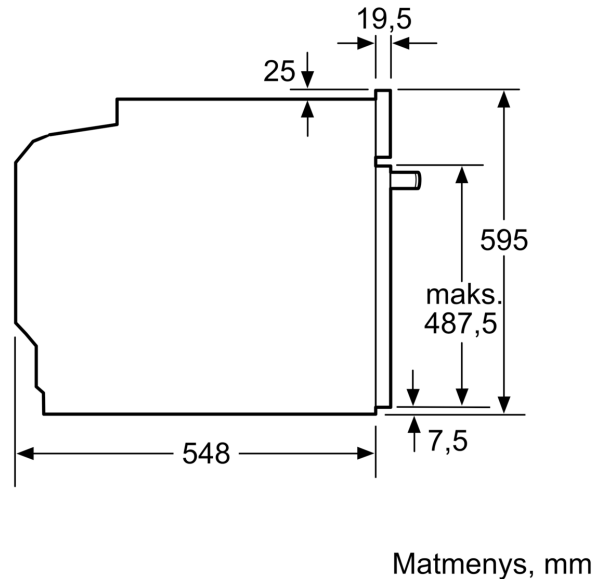

Techniniai duomenys

Montuojamas / Laisvai statomas: Įmontuojama
 Integruota valymo sistema: Hidrolitinis
 Montavimo angos dydis (A x P x G): 585-595 x 560-568 x 550 mm
 Gaminio išmatavimai: 595 x 594 x 548 mm
 Gaminio su pakuote išmatavimai (AxPxG): 675 x 660 x 690 mm
 Valdymo skydelio medžiaga: nerūdijantis plienas
 Durelių medžiaga: stiklas
 Svoris neto: 34.3 kg
 Naudinga orkaitės talpa: 71 l
 Kepimo funkcija: Didelio ploto grilis, Hotair gentle, Karštas oras, Viršutinis/apat. kaitinimas, Picos lygmuo, Kaitinimas iš apačios, Ventiliuojamas grilis
 Temperatūros reguliavimas: mechaninis
 Lempučių skaičius: 1
 Elektros laidos ilgis: 120.0 cm
 EAN kodas: 4242005293773
 Ertmių skaičius (2010/30/EC): 1
 Energijos sąnaudų efektyvumo klasė: A
 Energijos suvartojimas ciklui įprastas (2010/30/EC): ..0.97 kWh/cycle
 Energijos suvartojimas ciklui priverstinė oro konvekcija (2010/30/EC):0.81 kWh/cycle
 Energijos vartojimo efektyvumo klasė (2010/30/EC): 95.3 %
 Galia: 3400 W
 Srovė: 16 A
 Įtampa: 220-240 V
 Dažnis: 50; 60 Hz
 Kištuko tipas: Schuko-/Gardy su įžeminiu
 Pridedami priedai: ..1 x Kombinuotos grotelės, 1 x Universali kepimo skarda

Priedai

- 1 x Emaliuota kepimo skarda, 1 x Kombinuotos grotelės, 1 x Universali kepimo skarda

Aplinka ir saugumas

- Apsaugos nuo vaikų užraktas

Techninė informacija:

- Tinklo kabelio ilgis: 120
- Energijos efektyvumo klasė (pagal (ES) Nr. 65/2014): A
- Energijos suvartojimas per vieną ciklą įprastu režimu: 0.97
- Energijos suvartojimas per vieną ciklą konvekcijos režimu: 0.81
- Orkaitės skaičius: 1 Kaitinimo šaltinis: elektrinis Orkaitės talpa: 71 l
- Prietaiso matmenys, mm (A x P x G): 595 x 594 x 548
- Nišos matmenys, mm (A x P x G): 560–568 x 585–595 x 550, 560–568 x 585–595 x 550

Serija 6, Įmontuojamoji orkaitė, 60 x 60 cm, Nerūdijančio plieno HBG517CS1S

Matmenys, mm

A: 19,5 mm
B: Tarpas prietaiso prijungimui 320 x 115 mm

Montavimas su kaitlente.