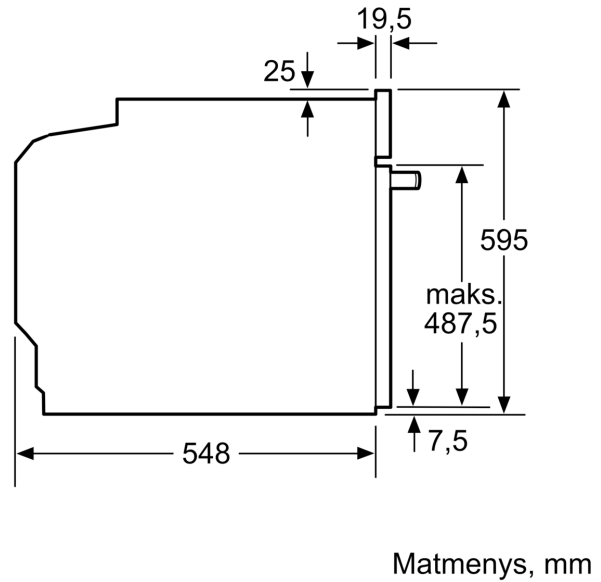

Techninė informacija:

- Tinklo kabelio ilgis: 120
- Įtampa: 220 - 240 V Įtampa: 220 - 240 V Įtampa: 220 - 240 V Įtampa: 220 - 240 V Įtampa: 220 - 240 V Įtampa: 220 - 240 V Įtampa: 220 - 240 V
- Bendra elektros prijung. galia: 3.6
- Energijos efektyvumo klasė (pagal (ES) Nr. 65/2014): A
- Energijos suvartojimas per vieną ciklą įprastu režimu: 0.99
- Energijos suvartojimas per vieną ciklą konvekcijos režimu: 0.81
- Orkaitių skaičius: 1 Kaitinimo šaltinis: elektrinis Orkaitės talpa: 71 l

Matmenys:

- Prietaiso matmenys, mm (A x P x G): 595 x 594 x 548
- Nišos matmenys, mm (A x P x G): 560–568 x 585–595 x 550, 560–568 x 585–595 x 550
- Montuojant prietaisą, visi matmenys turi atitikti brėžinyje nurodytus matmenis.

**Serija 6, Įmontuojamoji orkaitė, 60 x 60 cm, Juodas
HBG4795B1S**

Matmenys, mm

A: 19,5 mm
B: Tarpas prietaiso prijungimui 320 x 115 mm

Montavimas su kaitlente.