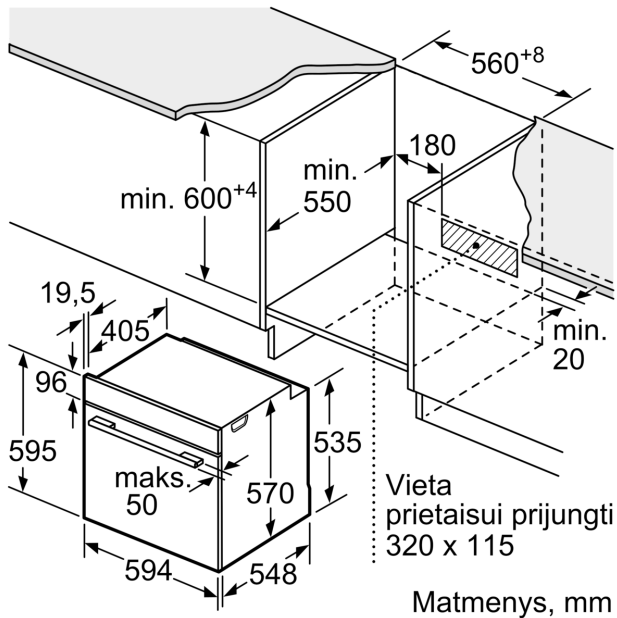

Techninė informacija:

- Tinklo kabelio ilgis: 120
- Įtampa: 220 - 240 V Įtampa: 220 - 240 V Įtampa: 220 - 240 V Įtampa: 220 - 240 V Įtampa: 220 - 240 V Įtampa: 220 - 240 V Įtampa: 220 - 240 V
- Bendra elektros prijung. galia: 3.6
- Energijos efektyvumo klasė (pagal (ES) Nr. 65/2014): A
- Energijos suvartojimas per vieną ciklą įprastu režimu: 0.99
- Energijos suvartojimas per vieną ciklą konvekcijos režimu: 0.81
- Orkaitių skaičius: 1 Kaitinimo šaltinis: elektrinis Orkaitės talpa: 71 l

Matmenys:

- Prietaiso matmenys, mm (A x P x G): 595 x 594 x 548
- Nišos matmenys, mm (A x P x G): 560–568 x 585–595 x 550, 560–568 x 585–595 x 550
- Montuojant prietaisą, visi matmenys turi atitikti brėžinyje nurodytus matmenis.

**Serija 6, Įmontuojamoji orkaitė, 60 x 60 cm, Juodas
HBG4795B1S**

Matmenys, mm

A: 19,5 mm
B: Tarpas prietaiso prijungimui 320 x 115 mm

Montavimas su kaitlente.