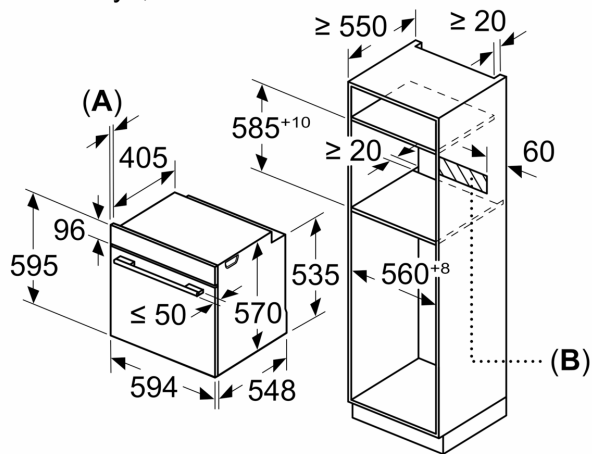

Techninė informacija:

- Tinklo kabelio ilgis: 120
- Įtampa: 220 - 240 V Įtampa: 220 - 240 V Įtampa: 220 - 240 V Įtampa: 220 - 240 V Įtampa: 220 - 240 V Įtampa: 220 - 240 V Įtampa: 220 - 240 V
- Bendra elektros prijung. galia: 3.6
- Energijos efektyvumo klasė (pagal (ES) Nr. 65/2014): A
- Energijos suvartojimas per vieną ciklą įprastu režimu: 0.99
- Energijos suvartojimas per vieną ciklą konvekcijos režimu: 0.81
- Orkaitių skaičius: 1 Kaitinimo šaltinis: elektrinis Orkaitės talpa: 71 l

Matmenys:

- Prietaiso matmenys, mm (A x P x G): 595 x 594 x 548
- Nišos matmenys, mm (A x P x G): 560–568 x 585–595 x 550, 560–568 x 585–595 x 550
- Montuojant prietaisą, visi matmenys turi atitikti brėžinyje nurodytus matmenis.

**Serija 6, Įmontuojamoji orkaitė, 60 x 60 cm, Juodas
HBG4795B1S**

Matmenys, mm

A: 19,5 mm
B: Tarpas prietaiso prijungimui 320 x 115 mm

Montavimas su kaitlente.