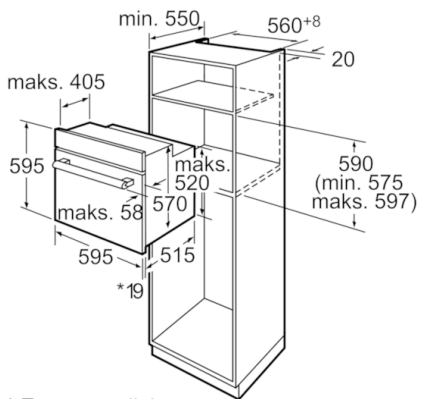

Serie | 6 Orkaitės

Įmontuojama orkaitė juodos sp. HBG23B360R

* Esant metaliniams paviršiams 20 mm

Matmenys mm