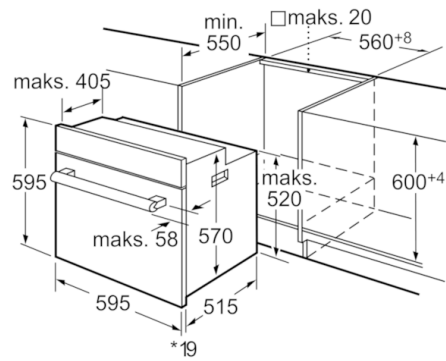

#### Aplinka ir saugumas

- Apsauga: užraktas nuo vaikų, integruotas aušinimo ventiliatorius
- Lygus paviršius leidžia ištraukti kepimo padėklus 80 % ir stabiliai juos laikyti

### Įmontuojama orkaitė juodos sp. HBG23B360R

\* Esant metaliniams paviršiams 20 mm

Matmenys mm

\* Esant metaliniams paviršiams 20 mm

Matmenys mm