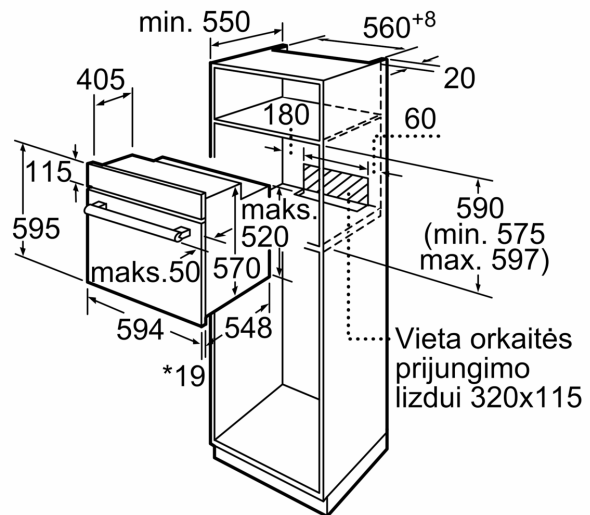

Techniniai duomenys

Montuojamas / Laisvai statomas: Įmontuojama
 Integruota valymo sistema: Ne
 Montavimo angos dydis (A x P x G): 575-597 x 560-568 x 550 mm
 Gaminio išmatavimai: 595 x 594 x 548 mm
 Gaminio su pakuote išmatavimai (AxPxG): 670 x 660 x 682 mm
 Valdymo skydelio medžiaga: lakuotas metalas
 Durelių medžiaga: stiklas
 Svoris neto: 35.2 kg
 Naudinga orkaitės talpa: 66 l
 Kepimo funkcija: Hotair gentle, Karštas oras, Viršutinis/apat. kaitinimas, Ventiliuojamas grilis, Vario didelio ploto grilis
 Temperatūros reguliavimas: mechaninis
 Lempučių skaičius: 1
 Elektros laidų ilgis: 120.0 cm
 EAN kodas: 4242005047246
 Ertmių skaičius (2010/30/EC): 1
 Energijos sąnaudų efektyvumo klasė: A
 Energijos suvartojimas ciklui įprastas (2010/30/EC): ..0.98 kWh/cycle
 Energijos suvartojimas ciklui priverstinė oro konvekcija (2010/30/EC):0.79 kWh/cycle
 Energijos vartojimo efektyvumo klasė (2010/30/EC):95.2 %
 Galia: 3300 W
 Srovė: 16 A
 Įtampa:220-240 V
 Dažnis: 60; 50 Hz
 Kištuko tipas: Schuko-/Gardy su įžeminimu
 Pridedami priedai: 2 x Emaliuota kepimo skarda, 1 x Kombinuotos grotelės, 1 x Universali kepimo skarda

**Serija 2, Įmontuojamoji orkaitė, 60 x
60 cm, Balta
HBF113BV1S**

* 20 mm naudojant metalinį paviršių

Matmenys, mm

* 20 mm naudojant metalinį paviršių

Matmenys, mm

* Esant metaliniams paviršiams 20mm

Matmenys mm