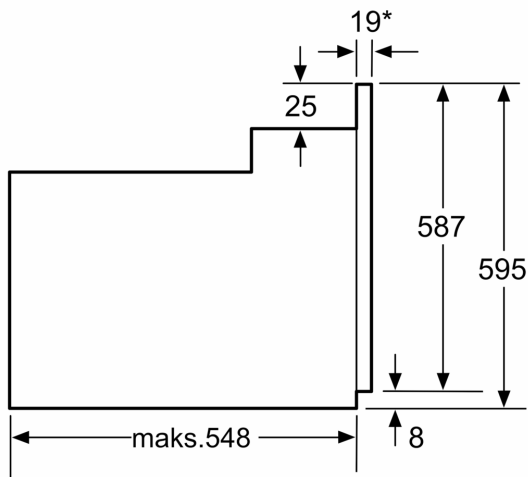

Techniniai duomenys

Montuojamas / Laisvai statomas: Įmontuojama
 Integruota valymo sistema: Ne
 Montavimo angos dydis (A x P x G): 575-597 x 560-568 x 550 mm
 Gaminio išmatavimai: 595 x 594 x 548 mm
 Gaminio su pakuote išmatavimai (AxPxG): 670 x 660 x 682 mm
 Valdymo skydelio medžiaga: lakuotas metalas
 Durelių medžiaga: stiklas
 Svoris neto: 35.2 kg
 Naudinga orkaitės talpa: 66 l
 Kepimo funkcija: Hotair gentle, Karštas oras, Viršutinis/apat. kaitinimas, Ventiliuojamas grilis, Vario didelio ploto grilis
 Temperatūros reguliavimas: mechaninis
 Lempučių skaičius: 1
 Elektros laidų ilgis: 120.0 cm
 EAN kodas: 4242005047246
 Ertmių skaičius (2010/30/EC): 1
 Energijos sąnaudų efektyvumo klasė: A
 Energijos suvartojimas ciklui įprastas (2010/30/EC): ..0.98 kWh/cycle
 Energijos suvartojimas ciklui priverstinė oro konvekcija (2010/30/EC):0.79 kWh/cycle
 Energijos vartojimo efektyvumo klasė (2010/30/EC):95.2 %
 Galia: 3300 W
 Srovė: 16 A
 Įtampa:220-240 V
 Dažnis: 60; 50 Hz
 Kištuko tipas: Schuko-/Gardy su įžeminimu
 Pridedami priedai: 2 x Emaliuota kepimo skarda, 1 x Kombinuotos grotelės, 1 x Universali kepimo skarda

**Serija 2, Įmontuojamoji orkaitė, 60 x
60 cm, Balta
HBF113BV1S**

* 20 mm naudojant metalinį paviršių

Matmenys, mm

* 20 mm naudojant metalinį paviršių

Matmenys, mm

* Esant metaliniams paviršiams 20mm

Matmenys mm