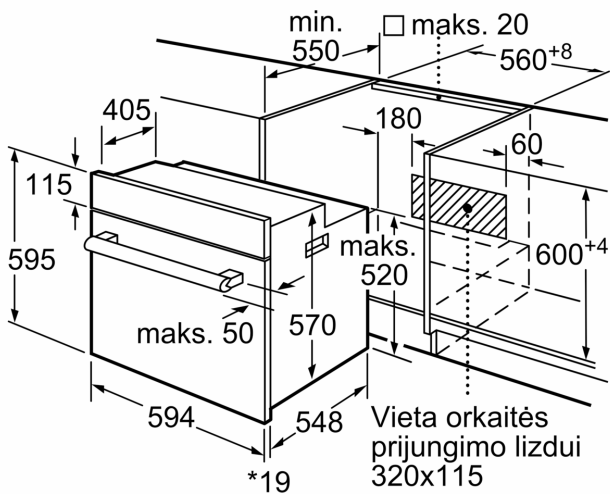

Techniniai duomenys

Montuojamas / Laisvai statomas: Įmontuojama
 Integruota valymo sistema: Ne
 Montavimo angos dydis (A x P x G): 575-597 x 560-568 x 550 mm
 Gaminio išmatavimai: 595 x 594 x 548 mm
 Gaminio su pakuote išmatavimai (AxPxG): 670 x 660 x 682 mm
 Valdymo skydelio medžiaga: lakuotas metalas
 Durelių medžiaga: stiklas
 Svoris neto: 35.2 kg
 Naudinga orkaitės talpa: 66 l
 Kepimo funkcija: Hotair gentle, Karštas oras, Viršutinis/apat. kaitinimas, Ventiliuojamas grilis, Vario didelio ploto grilis
 Temperatūros reguliavimas: mechaninis
 Lempučių skaičius: 1
 Elektros laidų ilgis: 120.0 cm
 EAN kodas: 4242005047246
 Ertmių skaičius (2010/30/EC): 1
 Energijos sąnaudų efektyvumo klasė: A
 Energijos suvartojimas ciklui įprastas (2010/30/EC): ..0.98 kWh/cycle
 Energijos suvartojimas ciklui priverstinė oro konvekcija (2010/30/EC):0.79 kWh/cycle
 Energijos vartojimo efektyvumo klasė (2010/30/EC):95.2 %
 Galia: 3300 W
 Srovė: 16 A
 Įtampa:220-240 V
 Dažnis: 60; 50 Hz
 Kištuko tipas: Schuko-/Gardy su įžeminimu
 Pridedami priedai: 2 x Emaliuota kepimo skarda, 1 x Kombinuotos grotelės, 1 x Universali kepimo skarda

Serija 2, Įmontuojamoji orkaitė, 60 x 60 cm, Balta HBF113BV1S

Įmontuojamoji orkaitė su 3D karšto oro sistema: puikūs kepimo rezultatai iki 3 lygių vienu metu.

Orkaitės tipas/kaitinimo būdas

- 5kaitinimo būdai:
- Hotair gentle
- „3D Hot air plus“ karšto oro funkcija Standartinis kaitinimas grilis su karštu oru didelis VARIO grilis
- Temperatūros nustatymas nuo 50 iki 270 °C
- Vidinė talpa: 66
- ištisas stiklas, aukščiausia k.

**Serija 2, Įmontuojamoji orkaitė, 60 x
60 cm, Balta
HBF113BV1S**

* 20 mm naudojant metalinį paviršių

Matmenys, mm

* 20 mm naudojant metalinį paviršių

Matmenys, mm

* Esant metaliniams paviršiams 20mm

Matmenys mm