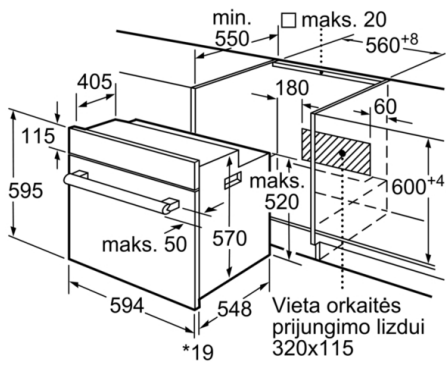

Spalva / medžiaga, priekis : balta
Montuojamas / Laisvai statomas : Įmontuojama
Integruota valymo sistema : Ne
Montavimo angos dydis (A x P x G) : 575-597 x 560-568 x 550 mm
Gaminio išmatavimai : 595 x 594 x 548 mm
Gaminio su pakuote išmatavimai (AxPxG) : 670 x 690 x 670 mm
Valdymo skydelio medžiaga : lakuotas metalas
Durelių medžiaga : stiklas
Svoris neto : 35,906 kg
Naudinga orkaitės talpa : 66 l
Kepimo funkcija : Hotair gentle, Karštas oras, Vario didelio ploto grilis, Ventiliuojamas grilis, Viršutinis/apat. kaitinimas
Pirmo paviršiaus medžiaga : Other
Temperatūros reguliavimas : mechaninis
Lempučių skaičius : 1
Atitikties sertifikatai : CE, VDE
Elektros laidos ilgis : 100 cm
EAN kodas : 4242005047222
Ertmių skaičius (2010/30/EC) : 1
Energijos vartojimo efektyvumo klasė (2010/30/EC) : A
Energijos suvartojimas ciklui įprastas (2010/30/EC) : 0,98 kWh/cycle
Energijos suvartojimas ciklui priverstinė oro konvekcija (2010/30/EC) : 0,79 kWh/cycle
Energijos vartojimo efektyvumo klasė (2010/30/EC) : 95,2 %
Prijungimo galia : 3300 W
Srovė : 16 A
Įtampa : 220-240 V
Dažnis : 60; 50 Hz
Kištuko tipas : be kištuko, Schuko-/Gardy su įžeminimu

**Serie | 2, Įmontuojamoji orkaitė, 60 x 60 cm,
balta
HBF113BV0S**

**Įmontuojamoji orkaitė su 3D karšto oro
sistema: puikūs kepimo rezultatai iki 3 lygių
vienu metu.**

Orkaitės tipas/kaitinimo būdas

- Vidinė talpa: 66

Dizainas

Komfortas

- Elektroninis laikrodis

Aplinka ir saugumas

**Serie | 2, Įmontuojamoji orkaitė, 60 x 60 cm,
balta
HBF113BV0S**

* 20 mm naudojant metalinį paviršių

Matmenys, mm

* 20 mm naudojant metalinį paviršių

Matmenys, mm

* Esant metaliniams paviršiams 20mm

Matmenys mm