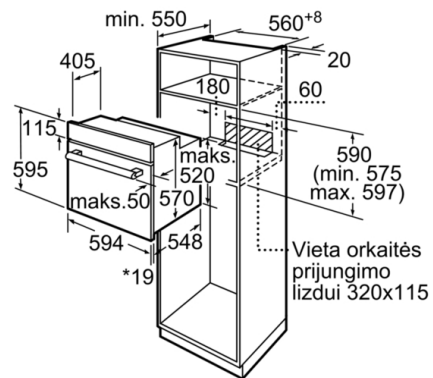

Spalva / medžiaga, priekis : balta
Montuojamas / Laisvai statomas : Įmontuojama
Integruota valymo sistema : Ne
Montavimo angos dydis (A x P x G) : 575-597 x 560-568 x 550 mm
Gaminio išmatavimai : 595 x 594 x 548 mm
Gaminio su pakuote išmatavimai (AxPxG) : 670 x 690 x 670 mm
Valdymo skydelio medžiaga : lakuotas metalas
Durelių medžiaga : stiklas
Svoris neto : 35,906 kg
Naudinga orkaitės talpa : 66 l
Kepimo funkcija : Hotair gentle, Karštas oras, Vario didelio ploto grilis, Ventiliuojamas grilis, Viršutinis/apat. kaitinimas
Pirmo paviršiaus medžiaga : Other
Temperatūros reguliavimas : mechaninis
Lempučių skaičius : 1
Atitikties sertifikatai : CE, VDE
Elektros laidos ilgis : 100 cm
EAN kodas : 4242005047222
Ertmių skaičius (2010/30/EC) : 1
Energijos vartojimo efektyvumo klasė (2010/30/EC) : A
Energijos suvartojimas ciklui įprastas (2010/30/EC) : 0,98 kWh/cycle
Energijos suvartojimas ciklui priverstinė oro konvekcija (2010/30/EC) : 0,79 kWh/cycle
Energijos vartojimo efektyvumo klasė (2010/30/EC) : 95,2 %
Prijungimo galia : 3300 W
Srovė : 16 A
Įtampa : 220-240 V
Dažnis : 60; 50 Hz
Kištuko tipas : be kištuko, Schuko-/Gardy su įžeminimu

**Serie | 2, Įmontuojamoji orkaitė, 60 x 60 cm,
balta
HBF113BV0S**

**Įmontuojamoji orkaitė su 3D karšto oro
sistema: puikūs kepimo rezultatai iki 3 lygių
vienu metu.**

Orkaitės tipas/kaitinimo būdas

- Vidinė talpa: 66

Dizainas

Komfortas

- Elektroninis laikrodis

Aplinka ir saugumas

**Serie | 2, Įmontuojamoji orkaitė, 60 x 60 cm,
balta
HBF113BV0S**

* 20 mm naudojant metalinį paviršių

Matmenys, mm

* 20 mm naudojant metalinį paviršių

Matmenys, mm

* Esant metaliniams paviršiams 20mm

Matmenys mm