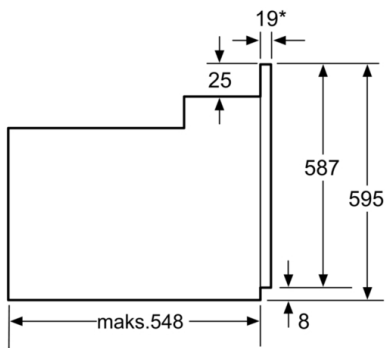

Spalva / medžiaga, priekis : balta
Montuojamas / Laisvai statomas : Įmontuojama
Integruota valymo sistema : Ne
Montavimo angos dydis (A x P x G) : 575-597 x 560-568 x 550 mm
Gaminio išmatavimai : 595 x 594 x 548 mm
Gaminio su pakuote išmatavimai (AxPxG) : 670 x 690 x 670 mm
Valdymo skydelio medžiaga : lakuotas metalas
Durelių medžiaga : stiklas
Svoris neto : 35,906 kg
Naudinga orkaitės talpa : 66 l
Kepimo funkcija : Hotair gentle, Karštas oras, Vario didelio ploto grilis, Ventiliuojamas grilis, Viršutinis/apat. kaitinimas
Pirmo paviršiaus medžiaga : Other
Temperatūros reguliavimas : mechaninis
Lempučių skaičius : 1
Atitikties sertifikatai : CE, VDE
Elektros laidos ilgis : 100 cm
EAN kodas : 4242005047222
Ertmių skaičius (2010/30/EC) : 1
Energijos vartojimo efektyvumo klasė (2010/30/EC) : A
Energijos suvartojimas ciklui įprastas (2010/30/EC) : 0,98 kWh/cycle
Energijos suvartojimas ciklui priverstinė oro konvekcija (2010/30/EC) : 0,79 kWh/cycle
Energijos vartojimo efektyvumo klasė (2010/30/EC) : 95,2 %
Prijungimo galia : 3300 W
Srovė : 16 A
Įtampa : 220-240 V
Dažnis : 60; 50 Hz
Kištuko tipas : be kištuko, Schuko-/Gardy su įžeminimu

Dizainas

Komfortas

- Elektroninis laikrodis

Aplinka ir saugumas

**Serie | 2, Įmontuojamoji orkaitė, 60 x 60 cm,
balta
HBF113BV0S**

* 20 mm naudojant metalinį paviršių

Matmenys, mm

* 20 mm naudojant metalinį paviršių

Matmenys, mm

* Esant metaliniams paviršiams 20mm

Matmenys mm