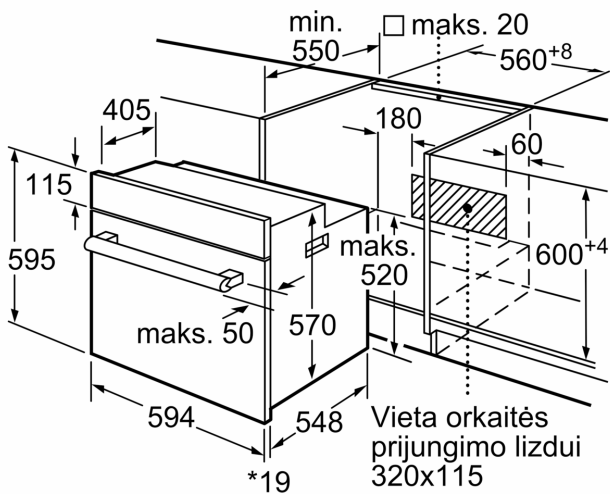

**Serija 2, Įmontuojamoji orkaitė, 60 x 60 cm, Nerūdijančio plieno
HBF010BR3S**

* 20 mm naudojant metalinį paviršių

Matmenys, mm