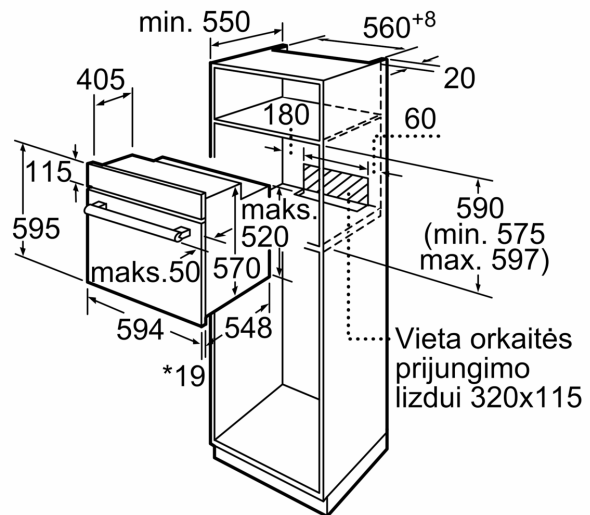

* 20 mm naudojant metalinį paviršių

Matmenys, mm