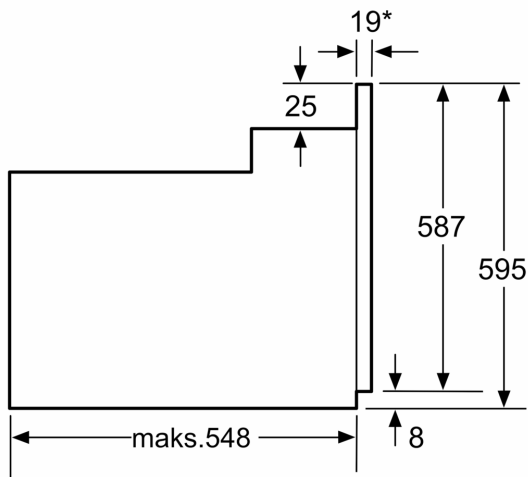

Matmenys:

- Prietaiso matmenys, mm (A x P x G): 595 x 594 x 548
- Nišos matmenys, mm (A x P x G): 560–568 x 575–597 x 550, 560–568 x 575–597 x 550
- Montuojant prietaisą, visi matmenys turi atitikti brėžinyje nurodytus matmenis.

**Serija 2, Įmontuojamoji orkaitė, 60 x 60 cm, Nerūdijančio plieno
HBF010BR3S**

* 20 mm naudojant metalinį paviršių

Matmenys, mm

* 20 mm naudojant metalinį paviršių

Matmenys, mm

* Esant metaliniams paviršiams 20mm

Matmenys mm