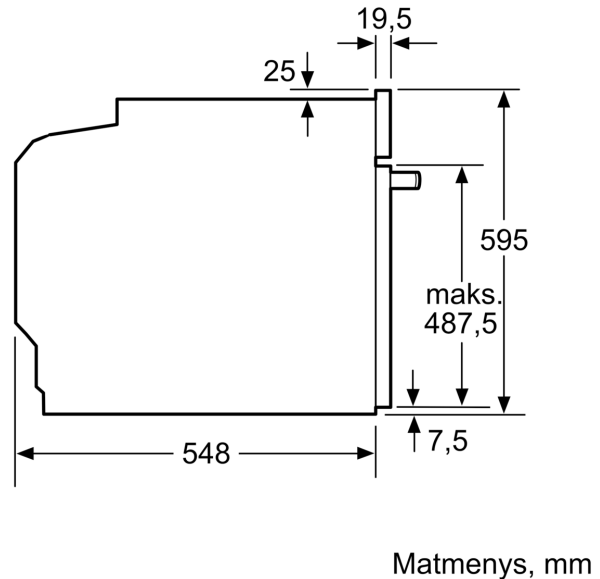

Techninė informacija:

- Tinklo kabelio ilgis: 120
- Įtampa: 220 - 240 V Įtampa: 220 - 240 V Įtampa: 220 - 240 V Įtampa: 220 - 240 V Įtampa: 220 - 240 V Įtampa: 220 - 240 V Įtampa: 220 - 240 V
- Bendra elektros prijung. galia: 3.6
- Energijos efektyvumo klasė (pagal (ES) Nr. 65/2014): A
- Energijos suvartojimas per vieną ciklą įprastu režimu:0.99
- Energijos suvartojimas per vieną ciklą konvekcijos režimu:0.81
- Orkaitių skaičius: 1 Kaitinimo šaltinis: elektrinis Orkaitės talpa:71 l

Matmenys:

- Prietaiso matmenys, mm (A x P x G): 595 x 594 x 548
- Nišos matmenys, mm (A x P x G): 560–568 x 585–595 x 550, 560–568 x 585–595 x 550
- Montuojant prietaisą, visi matmenys turi atitikti brėžinyje nurodytus matmenis.
- Rekomenduojame papildomus gaminius rinktis iš SER4 linijos, kad jūsų integruojamieji prietaisai būtų optimaliai suderinami.

**Serija 4, Įmontuojamoji orkaitė, 60 x 60 cm, Nerūdijančio plieno
HBA574BR0**

Matmenys, mm

A: 19,5 mm
B: Tarpas prietaiso prijungimui 320 x 115 mm

Montavimas su kaitlente.