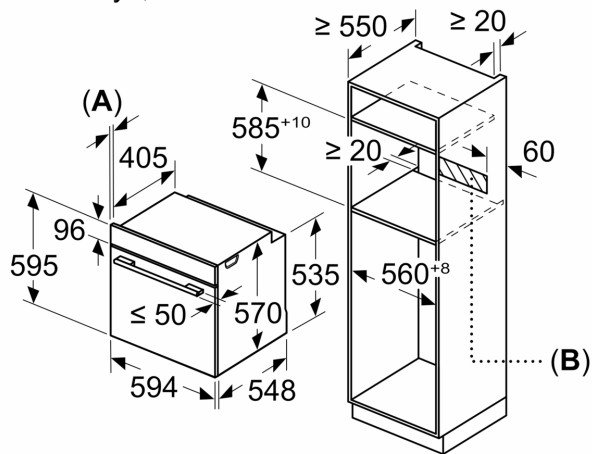

Techninė informacija:

- Tinklo kabelio ilgis: 120
- Įtampa: 220 - 240 V Įtampa: 220 - 240 V Įtampa: 220 - 240 V Įtampa: 220 - 240 V Įtampa: 220 - 240 V Įtampa: 220 - 240 V Įtampa: 220 - 240 V
- Bendra elektros prijung. galia: 3.6
- Energijos efektyvumo klasė (pagal (ES) Nr. 65/2014): A
- Energijos suvartojimas per vieną ciklą įprastu režimu:0.99
- Energijos suvartojimas per vieną ciklą konvekcijos režimu:0.81
- Orkaitių skaičius: 1 Kaitinimo šaltinis: elektrinis Orkaitės talpa:71 l

Matmenys:

- Prietaiso matmenys, mm (A x P x G): 595 x 594 x 548
- Nišos matmenys, mm (A x P x G): 560–568 x 585–595 x 550, 560–568 x 585–595 x 550
- Montuojant prietaisą, visi matmenys turi atitikti brėžinyje nurodytus matmenis.
- Rekomenduojame papildomus gaminius rinktis iš SER4 linijos, kad jūsų integruojamieji prietaisai būtų optimaliai suderinami.

**Serija 4, Įmontuojamoji orkaitė, 60 x 60 cm, Nerūdijančio plieno
HBA574BR0**

Matmenys, mm

A: 19,5 mm
B: Tarpas prietaiso prijungimui 320 x 115 mm

Montavimas su kaitlente.