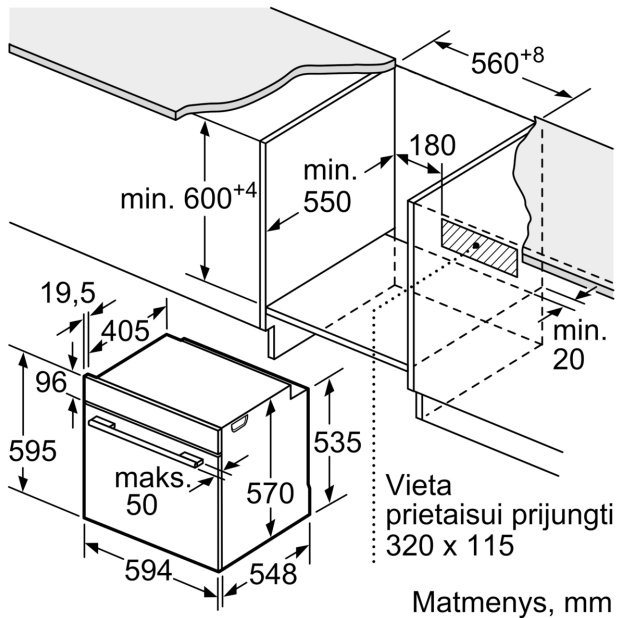

Techninė informacija:

- Tinklo kabelio ilgis: 120
- Įtampa: 220 - 240 V Įtampa: 220 - 240 V Įtampa: 220 - 240 V Įtampa: 220 - 240 V Įtampa: 220 - 240 V Įtampa: 220 - 240 V Įtampa: 220 - 240 V
- Bendra elektros prijung. galia: 3.6
- Energijos efektyvumo klasė (pagal (ES) Nr. 65/2014): A
- Energijos suvartojimas per vieną ciklą įprastu režimu:0.99
- Energijos suvartojimas per vieną ciklą konvekcijos režimu:0.81
- Orkaitių skaičius: 1 Kaitinimo šaltinis: elektrinis Orkaitės talpa:71 l

Matmenys:

- Prietaiso matmenys, mm (A x P x G): 595 x 594 x 548
- Nišos matmenys, mm (A x P x G): 560–568 x 585–595 x 550, 560–568 x 585–595 x 550
- Montuojant prietaisą, visi matmenys turi atitikti brėžinyje nurodytus matmenis.
- Rekomenduojame papildomus gaminius rinktis iš SER4 linijos, kad jūsų integruojamieji prietaisai būtų optimaliai suderinami.

**Serija 4, Įmontuojamoji orkaitė, 60 x 60 cm, Nerūdijančio plieno
HBA574BR0**

Matmenys, mm

A: 19,5 mm
B: Tarpas prietaiso prijungimui 320 x 115 mm

Montavimas su kaitlente.