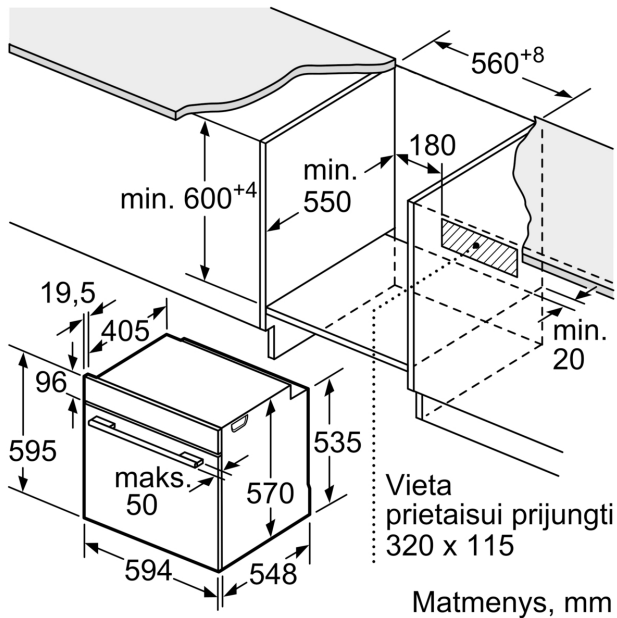

Serija 4, Įmontuojamoji orkaitė, 60 x 60 cm, Juodas
HBA571BB3