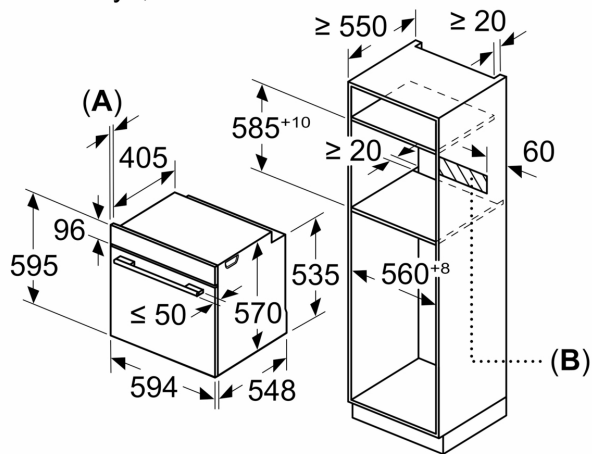

Matmenys, mm