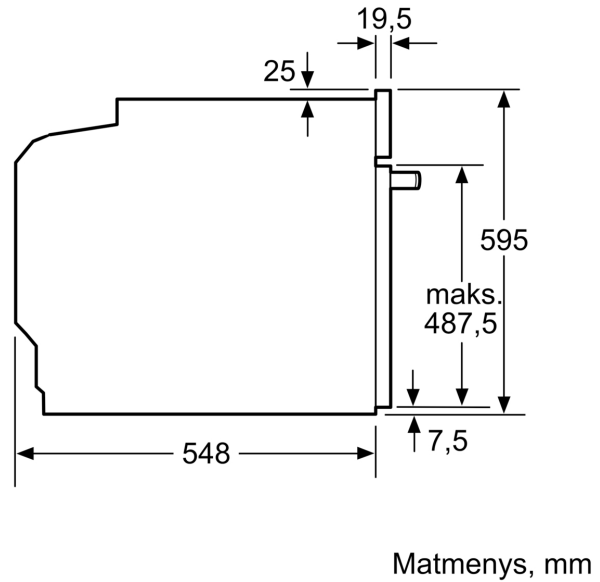

Serija 4, Įmontuojamoji orkaitė, 60 x 60 cm, Juodas
HBA571BB3