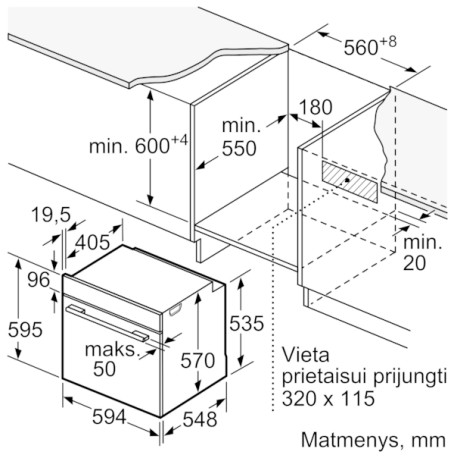

585-595 x 560-568 x 550

Gaminio išmatavimai (mm) : 595 x 594 x 548

Gaminio su pakuote išmatavimai (AxPxG) : 675 x 690 x 660

Valdymo skydelio medžiaga : nerūdijantis plienas

Durelių medžiaga : stiklas

Svoris neto (kg) : 34,470

4 242005 093151

**Serie | 6, Įmontuojamoji orkaitė, 60 x 60 cm,
nerūdijančio plieno
HBA537BS0S**

**Įmontuojama orkaitė su AutoPilot funkcija:
tobuli patiekalai paruošiami automatiškai.**

Orkaitės tipas/kaitinimo būdas

**Serie | 6, Įmontuojamoji orkaitė, 60 x 60 cm,
nerūdijančio plieno
HBA537BS0S**

Matmenys, mm

Matmenys, mm

Matmenys, mm

- A:** 19,5 mm
B: Tarpas prietaiso prijungimui 320 x 115 mm