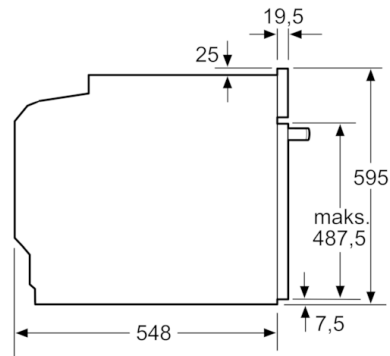

Techniniai duomenys

Spalva / medžiaga, priekis : nerūdijančio plieno
 Montuojamas / Laisvai statomas : Įmontuojama
 Integruota valymo sistema : dalinai katalitinė, Hidrolitinė
 Montavimo angos dydis mm (A x P x G) :

585-595 x 560-568 x 550

Gaminio išmatavimai (mm) : 595 x 594 x 548

Gaminio su pakuote išmatavimai (AxPxG) : 675 x 690 x 660

Valdymo skydelio medžiaga : nerūdijantis plienas

Durelių medžiaga : stiklas

Svoris neto (kg) : 34,470

**Serie | 6, Įmontuojamoji orkaitė, 60 x 60 cm,
nerūdijančio plieno
HBA537BS0S**

Matmenys, mm

Matmenys, mm

Matmenys, mm

- A:** 19,5 mm
B: Tarpas prietaiso prijungimui 320 x 115 mm