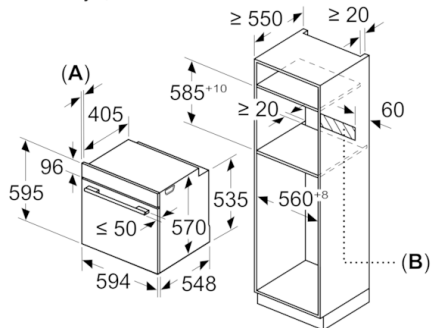

585-595 x 560-568 x 550

Gaminio išmatavimai (mm) : 595 x 594 x 548

Gaminio su pakuote išmatavimai (AxPxG) : 675 x 690 x 660

Valdymo skydelio medžiaga : nerūdijantis plienas

Durelių medžiaga : stiklas

Svoris neto (kg) : 34,470

**Serie | 6, Įmontuojamoji orkaitė, 60 x 60 cm,
nerūdijančio plieno
HBA537BS0S**

Matmenys, mm

Matmenys, mm

Matmenys, mm

- A:** 19,5 mm
B: Tarpas prietaiso prijungimui 320 x 115 mm