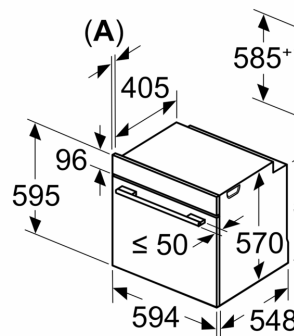

**Techniniai duomenys**

Įmontuojama  
 Integruota valymo sistema: ..... EcoClean program  
 Min. montavimo angos dydis (A x P x G): .... 585-595 x 560-568 x 550 mm  
 Gaminio išmatavimai: ..... 595 x 594 x 548 mm  
 Gaminio su pakuote išmatavimai (AxPxG): ..... 675 x 660 x 690 mm  
 Valdymo skydelio medžiaga: ..... stiklas  
 Durelių medžiaga: ..... stiklas  
 Svoris neto: ..... 34.0 kg  
 Naudinga orkaitės talpa: ..... 71 l  
 Šildymo režimai: ..... Pilno pločio grilis, Švelnus Hotair, Karštas oras, Įprastinė šiluma, Kepimas karštu oru  
 Temperatūros reguliavimas: ..... mechaninis  
 Lempučių skaičius: ..... 1  
 Elektros laido ilgis: ..... 120.0 cm  
 EAN kodas: ..... 4242005033744  
 Ertmių skaičius (2010/30/EC): ..... 1  
 Energijos sąnaudų efektyvumo klasė: ..... A  
 Energijos suvartojimas ciklui įprastas (2010/30/EC): ..0.97 kWh/cycle  
 Energijos suvartojimas ciklui priverstinė oro konvekcija (2010/30/EC): .....0.81 kWh/cycle  
 Energijos vartojimo efektyvumo klasė (2010/30/EC): ..... 95.3 %  
 Galia: ..... 3400 W  
 Saugiklio apsauga: ..... 16 A  
 Įtampa: ..... 220-240 V  
 Dažnis: ..... 50; 60 Hz  
 Kištuko tipas: ..... Schuko-/Gardy su įžeminimu  
 Pridedami priedai: .... 2 x Emaliuota kepimo skarda, 1 x Kombinuotos grotelės, 1 x Universali kepimo skarda

**Serija 4, Įmontuojamoji orkaitė, 60 x  
60 cm, Balta  
HBA533BW0S**

Matmenys, mm

**A:** 19,5 mm  
**B:** Tarpas prietaiso pri  
mm

Montavimas su kaitler

Atstumas min.:  
Indukcinė kaitlentė: 5  
Dujinė kaitlentė: 5 mm  
Elektrinė kaitlentė: 2 mm