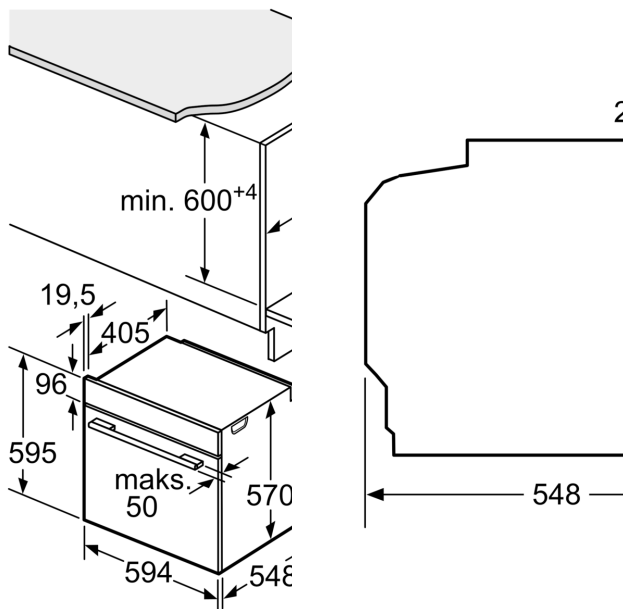

**Techniniai duomenys**

Įmontuojama  
 Integruota valymo sistema: ..... EcoClean program  
 Min. montavimo angos dydis (A x P x G): .... 585-595 x 560-568 x 550 mm  
 Gaminio išmatavimai: ..... 595 x 594 x 548 mm  
 Gaminio su pakuote išmatavimai (AxPxG): ..... 675 x 660 x 690 mm  
 Valdymo skydelio medžiaga: ..... stiklas  
 Durelių medžiaga: ..... stiklas  
 Svoris neto: ..... 34.0 kg  
 Naudinga orkaitės talpa: ..... 71 l  
 Šildymo režimai: ..... Pilno pločio grilis, Švelnus Hotair, Karštas oras, Įprastinė šiluma, Kepimas karštu oru  
 Temperatūros reguliavimas: ..... mechaninis  
 Lempučių skaičius: ..... 1  
 Elektros laido ilgis: ..... 120.0 cm  
 EAN kodas: ..... 4242005033744  
 Ertmių skaičius (2010/30/EC): ..... 1  
 Energijos sąnaudų efektyvumo klasė: ..... A  
 Energijos suvartojimas ciklui įprastas (2010/30/EC): ..0.97 kWh/cycle  
 Energijos suvartojimas ciklui priverstinė oro konvekcija (2010/30/EC): .....0.81 kWh/cycle  
 Energijos vartojimo efektyvumo klasė (2010/30/EC): ..... 95.3 %  
 Galia: ..... 3400 W  
 Saugiklio apsauga: ..... 16 A  
 Įtampa: ..... 220-240 V  
 Dažnis: ..... 50; 60 Hz  
 Kištuko tipas: ..... Schuko-/Gardy su įžeminimu  
 Pridedami priedai: .... 2 x Emaliuota kepimo skarda, 1 x Kombinuotos grotelės, 1 x Universali kepimo skarda

**Serijs 4, Įmontuojamoji orkaitė, 60 x  
60 cm, Balta  
HBA533BW0S**

**Įmontuojamoji orkaitė su 3D karšto oro  
sistema: puikūs kepimo rezultatai iki 3  
lygių vienu metu.**

---

**Orkaitės tipas/kaitinimo būdas**

**Serija 4, Įmontuojamoji orkaitė, 60 x  
60 cm, Balta  
HBA533BW0S**

Matmenys, mm

**A:** 19,5 mm  
**B:** Tarpas prietaiso pri  
mm

Montavimas su kaitler

Atstumas min.:  
Indukcinė kaitlentė: 5  
Dujinė kaitlentė: 5 mm  
Elektrinė kaitlentė: 2 mm