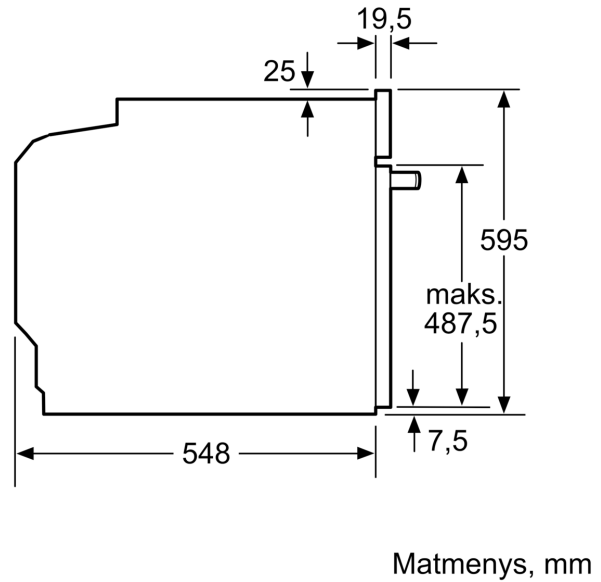

**Techniniai duomenys**

Montuojamas / Laisvai statomas: ..... Įmontuojama  
 Integruota valymo sistema: ..... EcoClean program  
 Montavimo angos dydis (A x P x G): ..... 585-595 x 560-568 x 550 mm  
 Gaminio išmatavimai: ..... 595 x 594 x 548 mm  
 Gaminio su pakuote išmatavimai (AxPxG): ..... 675 x 660 x 690 mm  
 Valdymo skydelio medžiaga: ..... stiklas  
 Durelių medžiaga: ..... stiklas  
 Svoris neto: ..... 34.3 kg  
 Naudinga orkaitės talpa: ..... 71 l  
 Kepimo funkcija: ..... Didelio ploto grilis, Hotair gentle, Karštas oras, Viršutinis/apat. kaitinimas  
 Temperatūros reguliavimas: ..... mechaninis  
 Lempučių skaičius: ..... 1  
 Elektros laidų ilgis: ..... 120.0 cm  
 EAN kodas: ..... 4242005033690  
 Ertmių skaičius (2010/30/EC): ..... 1  
 Energijos sąnaudų efektyvumo klasė: ..... A  
 Energijos suvartojimas ciklui įprastas (2010/30/EC): ..0.97 kWh/cycle  
 Energijos suvartojimas ciklui priverstinė oro konvekcija (2010/30/EC): .....0.81 kWh/cycle  
 Energijos vartojimo efektyvumo klasė (2010/30/EC): ..... 95.3 %  
 Galia: ..... 3400 W  
 Srovė: ..... 16 A  
 Įtampa: ..... 220-240 V  
 Dažnis: ..... 50; 60 Hz  
 Kištuko tipas: ..... Schuko-/Gardy su žeminiu  
 Pridedami priedai: .... 2 x Emaliuota kepimo skarda, 1 x Kombinuotos grotelės, 1 x Universali kepimo skarda

- Vidinė talpa: 71 l
- Greitas įkaitinimas

**Dizainas**

**Komfortas**

- Ecolyse savybės: galinė sienelė
- Galima įsigyti papildomai

**Aplinka ir saugumas**

**Serija 2, Įmontuojamoji orkaitė, 60 x 60 cm, Juodas**  
**HBA530BB0S**

Matmenys, mm

**A:** 19,5 mm

**B:** Tarpas prietaiso prijungimui 320 x 115 mm

Montavimas su kaitlente.