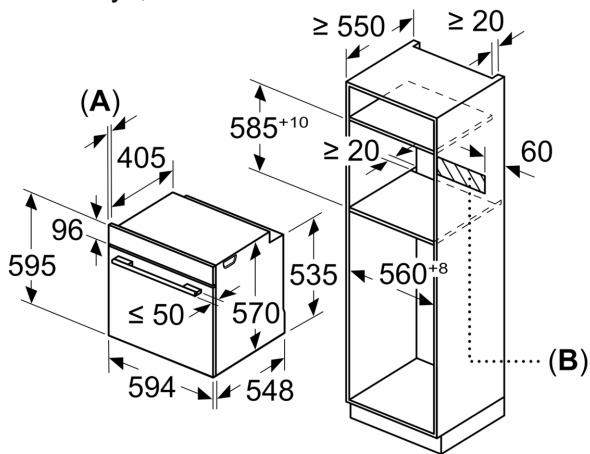

**Techniniai duomenys**

Montuojamas / Laisvai statomas: ..... Įmontuojama  
 Integruota valymo sistema: ..... EcoClean program  
 Montavimo angos dydis (A x P x G): ..... 585-595 x 560-568 x 550 mm  
 Gaminio išmatavimai: ..... 595 x 594 x 548 mm  
 Gaminio su pakuote išmatavimai (AxPxG): ..... 675 x 660 x 690 mm  
 Valdymo skydelio medžiaga: ..... stiklas  
 Durelių medžiaga: ..... stiklas  
 Svoris neto: ..... 34.3 kg  
 Naudinga orkaitės talpa: ..... 71 l  
 Kepimo funkcija: ..... Didelio ploto grilis, Hotair gentle, Karštas oras, Viršutinis/apat. kaitinimas  
 Temperatūros reguliavimas: ..... mechaninis  
 Lempučių skaičius: ..... 1  
 Elektros laidų ilgis: ..... 120.0 cm  
 EAN kodas: ..... 4242005033690  
 Ertmių skaičius (2010/30/EC): ..... 1  
 Energijos sąnaudų efektyvumo klasė: ..... A  
 Energijos suvartojimas ciklui įprastas (2010/30/EC): ..0.97 kWh/cycle  
 Energijos suvartojimas ciklui priverstinė oro konvekcija (2010/30/EC): .....0.81 kWh/cycle  
 Energijos vartojimo efektyvumo klasė (2010/30/EC): ..... 95.3 %  
 Galia: ..... 3400 W  
 Srovė: ..... 16 A  
 Įtampa: ..... 220-240 V  
 Dažnis: ..... 50; 60 Hz  
 Kištuko tipas: ..... Schuko-/Gardy su žeminiu  
 Pridedami priedai: .... 2 x Emaliuota kepimo skarda, 1 x Kombinuotos grotelės, 1 x Universali kepimo skarda

- Vidinė talpa: 71 l
- Greitas įkaitinimas

**Dizainas**

**Komfortas**

- Ecolyse savybės: galinė sienelė
- Galima įsigyti papildomai

**Aplinka ir saugumas**

**Serija 2, Įmontuojamoji orkaitė, 60 x 60 cm, Juodas**  
**HBA530BB0S**

Matmenys, mm

**A:** 19,5 mm

**B:** Tarpas prietaiso prijungimui 320 x 115 mm

Montavimas su kaitlente.