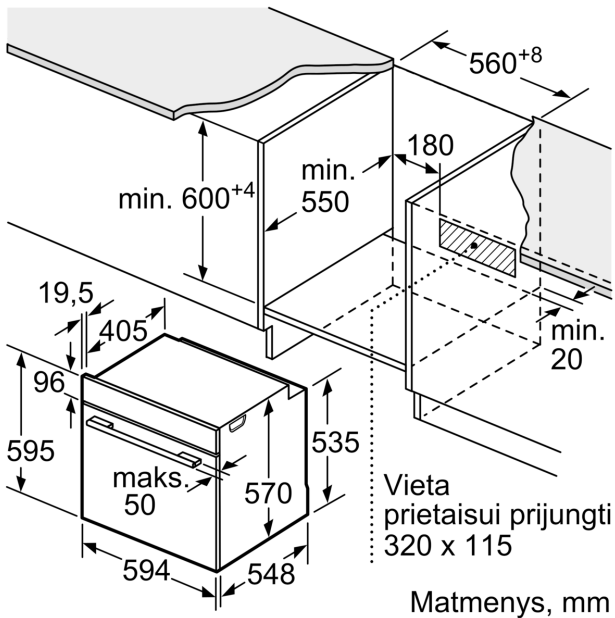

**Techniniai duomenys**

Montuojamas / Laisvai statomas: ..... Įmontuojama  
 Integruota valymo sistema: ..... EcoClean program  
 Montavimo angos dydis (A x P x G): ..... 585-595 x 560-568 x 550 mm  
 Gaminio išmatavimai: ..... 595 x 594 x 548 mm  
 Gaminio su pakuote išmatavimai (AxPxG): ..... 675 x 660 x 690 mm  
 Valdymo skydelio medžiaga: ..... stiklas  
 Durelių medžiaga: ..... stiklas  
 Svoris neto: ..... 34.3 kg  
 Naudinga orkaitės talpa: ..... 71 l  
 Kepimo funkcija: ..... Didelio ploto grilis, Hotair gentle, Karštas oras, Viršutinis/apat. kaitinimas  
 Temperatūros reguliavimas: ..... mechaninis  
 Lempučių skaičius: ..... 1  
 Elektros laidų ilgis: ..... 120.0 cm  
 EAN kodas: ..... 4242005033690  
 Ertmių skaičius (2010/30/EC): ..... 1  
 Energijos sąnaudų efektyvumo klasė: ..... A  
 Energijos suvartojimas ciklui įprastas (2010/30/EC): ..0.97 kWh/cycle  
 Energijos suvartojimas ciklui priverstinė oro konvekcija (2010/30/EC): .....0.81 kWh/cycle  
 Energijos vartojimo efektyvumo klasė (2010/30/EC): ..... 95.3 %  
 Galia: ..... 3400 W  
 Srovė: ..... 16 A  
 Įtampa: ..... 220-240 V  
 Dažnis: ..... 50; 60 Hz  
 Kištuko tipas: ..... Schuko-/Gardy su žeminiu  
 Pridedami priedai: .... 2 x Emaliuota kepimo skarda, 1 x Kombinuotos grotelės, 1 x Universali kepimo skarda

**Serija 2, Įmontuojamoji orkaitė, 60 x  
60 cm, Juodas  
HBA530BB0S**

**Įmontuojamoji orkaitė su 3D karšto oro  
sistema: puikūs kepimo rezultatai iki 3  
lygių vienu metu.**

---

**Orkaitės tipas/kaitinimo būdas**

- Vidinė talpa: 71 l
- Greitas įkaitinimas

**Dizainas**

**Komfortas**

- Ecolyse savybės: galinė sienelė
- Galima įsigyti papildomai

**Aplinka ir saugumas**

**Serija 2, Įmontuojamoji orkaitė, 60 x 60 cm, Juodas**  
**HBA530BB0S**

Matmenys, mm

**A:** 19,5 mm

**B:** Tarpas prietaiso prijungimui 320 x 115 mm

Montavimas su kaitlente.