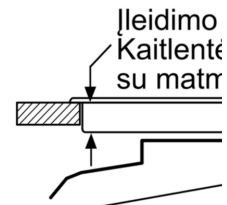

matmenis.

**Serija 4, Įmontuojamoji orkaitė, 60 x
60 cm, Juodas
HBA471BB0S**

Matmenys, mm

A: 19,5 mm
B: Tarpas prietaiso pri
mm

Montavimas su kaitler

Atstumas min.:
Indukcinė kaitlentė: 5
Dujinė kaitlentė: 5 mm
Elektrinė kaitlentė: 2 mm