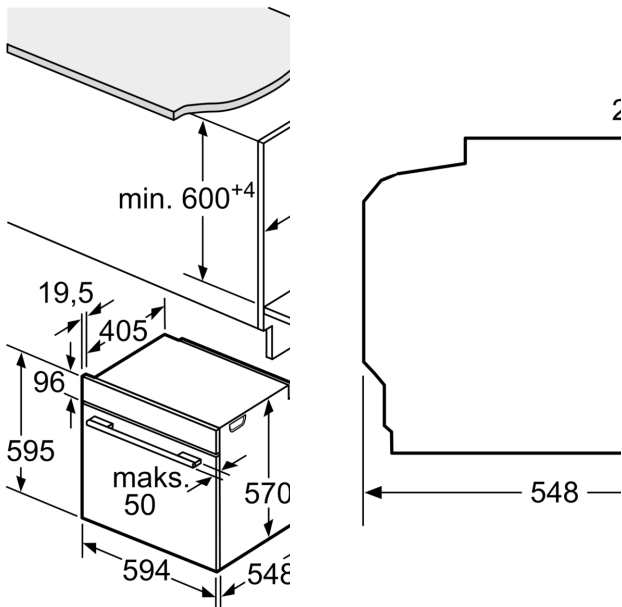

**Serija 4, Įmontuojamoji orkaitė, 60 x
60 cm, Juodas
HBA471BB0S**

Matmenys, mm