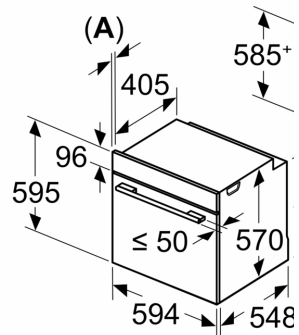

Techniniai duomenys

..... Įmontuojama
Integruota valymo sistema: Pirolitinis + Hidrolitinis
Min. montavimo angos dydis (A x P x G): 585-595 x 560-568 x 550 mm
Gaminio išmatavimai: 595 x 594 x 548 mm
Gaminio su pakuote išmatavimai (AxPxG): 675 x 670 x 690 mm
Valdymo skydelio medžiaga: stiklas
Durelių medžiaga: stiklas
Svoris neto: 38.4 kg
Naudinga orkaitės talpa: 71 l
Šildymo režimai: Pilno pločio grilis, Švelnus Hotair, Karštas oras, Įprastinė šiluma, Kepimas karštu oru
Temperatūros reguliavimas: elektroninis
Lempučių skaičius: 1
Elektros laido ilgis: 120.0 cm
EAN kodas: 4242005356782
Ertmių skaičius (2010/30/EC): 1
Energijos sąnaudų efektyvumo klasė: A
Energijos suvartojimas ciklui įprastas (2010/30/EC): ..0.99 kWh/cycle
Energijos suvartojimas ciklui priverstinė oro konvekcija (2010/30/EC):0.81 kWh/cycle
Energijos vartojimo efektyvumo klasė (2010/30/EC): 95.3 %
Galia: 3600 W
Saugiklio apsauga: 16 A
Įtampa: 220-240 V
Dažnis: 50; 60 Hz
Kištuko tipas: Schuko-/Gardy su įžeminiu
Prieddami priedai: ..1 x Kombinuotos grotelės, 1 x Universali kepimo skarda, 1 x Kepimo padėklas

Matmenys:

- Prietaiso matmenys, mm (A x P x G): 595 x 594 x 548
- Nišos matmenys, mm (A x P x G): 560–568 x 585–595 x 550, 560–568 x 585–595 x 550
- Montuojant prietaisą, visi matmenys turi atitikti brėžinyje nurodytus

matmenis.

**Serija 4, Įmontuojamoji orkaitė, 60 x
60 cm, Juodas
HBA471BB0S**

Matmenys, mm

A: 19,5 mm
B: Tarpas prietaiso pri
mm

Montavimas su kaitler

Atstumas min.:
Indukcinė kaitlentė: 5
Dujinė kaitlentė: 5 mm
Elektrinė kaitlentė: 2 mm