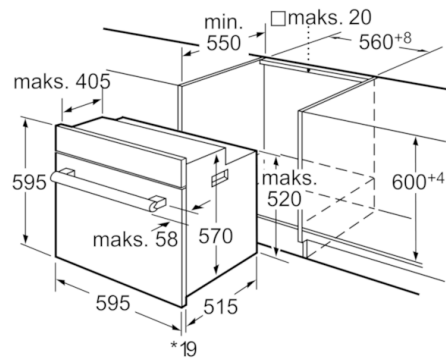

Techniniai duomenys

Spalva / medžiaga, priekis :	juodas
Montuojamas / Laisvai statomas :	Įmontuojama
Integruota valymo sistema :	katalitinės sienelės
Montavimo angos dydis mm (A x P x G) :	575-597 x 560-568 x 550
Gaminio išmatavimai (mm) :	595 x 595 x 515
Gaminio su pakuote išmatavimai (AxPxG) :	665 x 635 x 635
Valdymo skydelio medžiaga :	lakuotas metalas
Durelių medžiaga :	stiklas
Svoris neto (kg) :	31,342
Naudinga orkaitės talpa (litrai) :	60
Kepimo funkcija :	Apipūtimas, Atitirpinimas,
Kaitinimas iš apačios, Vario didelio ploto grilis, Vario mažo ploto grilis, Ventiliuojamas grilis, Viršutinis/apat. kaitinimas	
Pirmo paviršiaus medžiaga :	Elektroninis paštas
Temperatūros reguliavimas :	mechaninis
Lempučių skaičius :	1
Atitikties sertifikatai :	AENOR, CE
Elektros laidos ilgis (cm) :	95
EAN kodas :	4242002468952
Ertmių skaičius (2010/30/EC) :	1
Energijos vartojimo efektyvumo klasė (2010/30/EC) :	A
Energijos suvartojimas ciklui įprastas (2010/30/EC) :	0,92
Energijos suvartojimas ciklui priverstinė oro konvekcija (2010/30/EC) :	0,85
Energijos vartojimo efektyvumo klasė (2010/30/EC) :	106,3
Prijungimo galia (W) :	3580
Srovė (A) :	16
Įtampa (V) :	220-240
Dažnis (Hz) :	50; 60
Kištuko tipas :	Schuko-/Gardy su įžemimu

- Komplektacijoje galinė savaiminio išsivalymo EcoClean sienelė, papildomai galima įsigyti šonines ir viršutinę EcoClean sieneles

Operatyvumas

- Automatinis greitas įkaitimas

Aplinka ir saugumas

- Apsauga: užraktas nuo vaikų, integruotas aušinimo ventiliatorius
- Maksimali išorinio durelių stiklo temperatūra 40°C, kaitinant 1 val tradiciniu režimu prie 180°C
- Lygus paviršius leidžia ištraukti kepimo padėklus 80 % ir stabiliai juos laikyti

Serie | 6 Orkaitės

Įmontuojama orkaitė juodos sp. HBA43T360

* Esant metaliniams paviršiams 20 mm

Matmenys mm

* Esant metaliniams paviršiams 20 mm

Matmenys mm