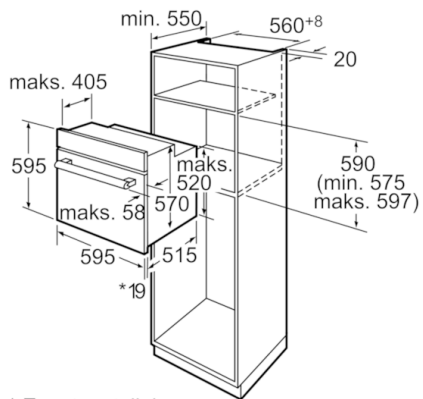

Techniniai duomenys

Spalva / medžiaga, priekis :	juodas
Montuojamas / Laisvai statomas :	Įmontuojama
Integruota valymo sistema :	katalitinės sienelės
Montavimo angos dydis mm (A x P x G) :	575-597 x 560-568 x 550
Gaminio išmatavimai (mm) :	595 x 595 x 515
Gaminio su pakuote išmatavimai (AxPxG) :	665 x 635 x 635
Valdymo skydelio medžiaga :	lakuotas metalas
Durelių medžiaga :	stiklas
Svoris neto (kg) :	31,342
Naudinga orkaitės talpa (litrai) :	60
Kepimo funkcija :	Apipūtimas, Atitirpinimas,
Kaitinimas iš apačios, Vario didelio ploto grilis, Vario mažo ploto grilis, Ventiliuojamas grilis, Viršutinis/apat. kaitinimas	
Pirmo paviršiaus medžiaga :	Elektroninis paštas
Temperatūros reguliavimas :	mechaninis
Lempučių skaičius :	1
Atitikties sertifikatai :	AENOR, CE
Elektros laidos ilgis (cm) :	95
EAN kodas :	4242002468952
Ertmių skaičius (2010/30/EC) :	1
Energijos vartojimo efektyvumo klasė (2010/30/EC) :	A
Energijos suvartojimas ciklui įprastas (2010/30/EC) :	0,92
Energijos suvartojimas ciklui priverstinė oro konvekcija (2010/30/EC) :	0,85
Energijos vartojimo efektyvumo klasė (2010/30/EC) :	106,3
Prijungimo galia (W) :	3580
Srovė (A) :	16
Įtampa (V) :	220-240
Dažnis (Hz) :	50; 60
Kištuko tipas :	Schuko-/Gardy su įžemimu

Serie | 6 Orkaitės

Įmontuojama orkaitė juodos sp. HBA43T360

* Esant metaliniams paviršiams 20 mm

Matmenys mm

* Esant metaliniams paviršiams 20 mm

Matmenys mm