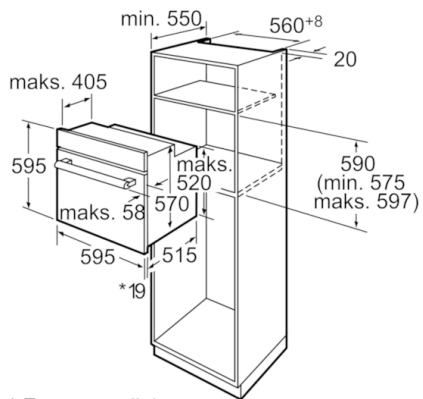

Techniniai duomenys

Spalva / medžiaga, priekis :	nerūdijančio plieno
Montuojamas / Laisvai statomas :	Įmontuojama
Integruota valymo sistema :	katalitinės sienelės
Montavimo angos dydis mm (A x P x G) :	575-597 x 560-568 x 550
Gaminio išmatavimai (mm) :	595 x 595 x 515
Gaminio su pakuote išmatavimai (AxPxG) :	665 x 635 x 635
Valdymo skydelio medžiaga :	nerūdijantis plienas
Durelių medžiaga :	stiklas
Svoris neto (kg) :	31,342
Naudinga orkaitės talpa (litrai) :	60
Kepimo funkcija :	Apipūtimas, Atitirpinimas,
Kaitinimas iš apačios, Vario didelio ploto grilis, Vario mažo ploto grilis, Ventiliuojamas grilis, Viršutinis/apat. kaitinimas	
Pirmo paviršiaus medžiaga :	Elektroninis paštas
Temperatūros reguliavimas :	mechaninis
Lempučių skaičius :	1
Atitikties sertifikatai :	AENOR, CE
Elektros laidos ilgis (cm) :	95
EAN kodas :	4242002468945
Ertmių skaičius (2010/30/EC) :	1
Energijos vartojimo efektyvumo klasė (2010/30/EC) :	A
Energijos suvartojimas ciklui įprastas (2010/30/EC) :	0,92
Energijos suvartojimas ciklui priverstinė oro konvekcija (2010/30/EC) :	0,85
Energijos vartojimo efektyvumo klasė (2010/30/EC) :	106,3
Prijungimo galia (W) :	3580
Srovė (A) :	16
Įtampa (V) :	220-240
Dažnis (Hz) :	50; 60
Kištuko tipas :	Schuko-/Gardy su įžeminimu

Serie | 6 Orkaitės

Įmontuojama orkaitė nerūdijančio plieno HBA43T350

* Esant metaliniams paviršiams 20 mm

Matmenys mm

* Esant metaliniams paviršiams 20 mm

Matmenys mm