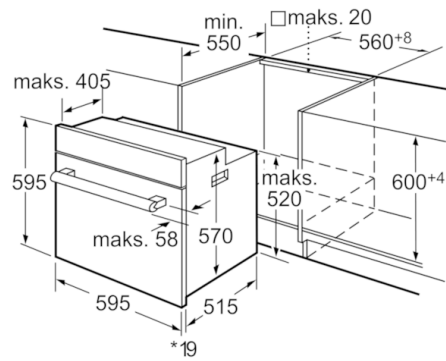

Techniniai duomenys

Spalva / medžiaga, priekis :	nerūdijančio plieno
Montuojamas / Laisvai statomas :	Įmontuojama
Integruota valymo sistema :	katalitinės sienelės
Montavimo angos dydis mm (A x P x G) :	575-597 x 560-568 x 550
Gaminio išmatavimai (mm) :	595 x 595 x 515
Gaminio su pakuote išmatavimai (AxPxG) :	665 x 635 x 635
Valdymo skydelio medžiaga :	nerūdijantis plienas
Durelių medžiaga :	stiklas
Svoris neto (kg) :	31,342
Naudinga orkaitės talpa (litrai) :	60
Kepimo funkcija :	Apipūtimas, Atitirpinimas,
Kaitinimas iš apačios, Vario didelio ploto grilis, Vario mažo ploto grilis, Ventiliuojamas grilis, Viršutinis/apat. kaitinimas	
Pirmo paviršiaus medžiaga :	Elektroninis paštas
Temperatūros reguliavimas :	mechaninis
Lempučių skaičius :	1
Atitikties sertifikatai :	AENOR, CE
Elektros laidos ilgis (cm) :	95
EAN kodas :	4242002468945
Ertmių skaičius (2010/30/EC) :	1
Energijos vartojimo efektyvumo klasė (2010/30/EC) :	A
Energijos suvartojimas ciklui įprastas (2010/30/EC) :	0,92
Energijos suvartojimas ciklui priverstinė oro konvekcija (2010/30/EC) :	0,85
Energijos vartojimo efektyvumo klasė (2010/30/EC) :	106,3
Prijungimo galia (W) :	3580
Srovė (A) :	16
Įtampa (V) :	220-240
Dažnis (Hz) :	50; 60
Kištuko tipas :	Schuko-/Gardy su įžeminimu

Serie | 6 Orkaitės

Įmontuojama orkaitė nerūdijančio plieno HBA43T350

* Esant metaliniams paviršiams 20 mm

Matmenys mm

* Esant metaliniams paviršiams 20 mm

Matmenys mm