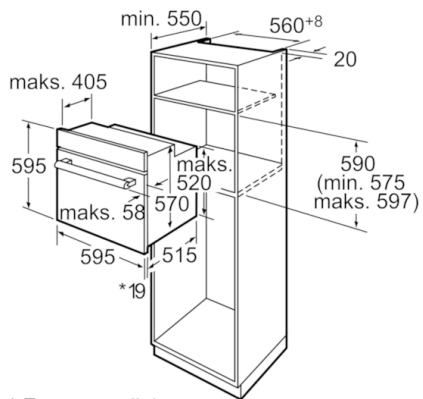

Techniniai duomenys

Spalva / medžiaga, priekis :	nerūdijančio plieno
Montuojamas / Laisvai statomas :	Įmontuojama
Integruota valymo sistema :	Ne
Montavimo angos dydis mm (A x P x G) :	575-597 x 560-568 x 550
Gaminio išmatavimai (mm) :	595 x 595 x 515
Gaminio su pakuote išmatavimai (AxPxG) :	665 x 635 x 635
Valdymo skydelio medžiaga :	nerūdijantis plienas
Durelių medžiaga :	stiklas
Svoris neto (kg) :	28,562
Naudinga orkaitės talpa (litrai) :	61
Kepimo funkcija :	Apipūtimas, Atitirpinimas, Kaitinimas iš apačios, Vario didelio ploto grilis, Vario mažo ploto grilis, Ventiliuojamas grilis, Viršutinis/apat. kaitinimas
Pirmo paviršiaus medžiaga :	Elektroninis paštas
Temperatūros reguliavimas :	mechaninis
Lempučių skaičius :	1
Atitikties sertifikatai :	AENOR, CE
Elektros laidos ilgis (cm) :	95
EAN kodas :	4242002621616
Ertmių skaičius (2010/30/EC) :	1
Energijos vartojimo efektyvumo klasė (2010/30/EC) :	A
Energijos suvartojimas ciklui įprastas (2010/30/EC) :	0,90
Energijos suvartojimas ciklui priverstinė oro konvekcija (2010/30/EC) :	0,84
Energijos vartojimo efektyvumo klasė (2010/30/EC) :	103,7
Prijungimo galia (W) :	3580
Srovė (A) :	16
Įtampa (V) :	220-240
Dažnis (Hz) :	60; 50
Kištuko tipas :	Schuko-/Gardy su įžeminiu

Serie | 6 Orkaitės

Įmontuojama orkaitė nerūdijančio plieno HBA23B253E

* Esant metaliniams paviršiams 20 mm

Matmenys mm

* Esant metaliniams paviršiams 20 mm

Matmenys mm