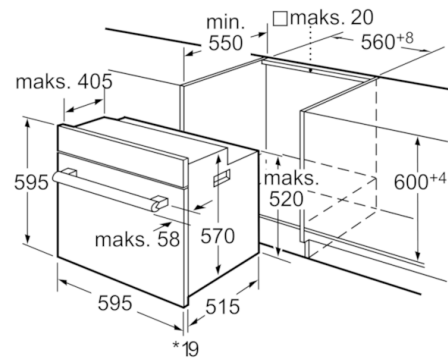

Techniniai duomenys

Spalva / medžiaga, priekis :	nerūdijančio plieno
Montuojamas / Laisvai statomas :	Įmontuojama
Integruota valymo sistema :	Ne
Montavimo angos dydis mm (A x P x G) :	575-597 x 560-568 x 550
Gaminio išmatavimai (mm) :	595 x 595 x 515
Gaminio su pakuote išmatavimai (AxPxG) :	665 x 635 x 635
Valdymo skydelio medžiaga :	nerūdijantis plienas
Durelių medžiaga :	stiklas
Svoris neto (kg) :	28,562
Naudinga orkaitės talpa (litrai) :	61
Kepimo funkcija :	Apipūtimas, Atitirpinimas, Kaitinimas iš apačios, Vario didelio ploto grilis, Vario mažo ploto grilis, Ventiliuojamas grilis, Viršutinis/apat. kaitinimas
Pirmo paviršiaus medžiaga :	Elektroninis paštas
Temperatūros reguliavimas :	mechaninis
Lempučių skaičius :	1
Atitikties sertifikatai :	AENOR, CE
Elektros laidos ilgis (cm) :	95
EAN kodas :	4242002621616
Ertmių skaičius (2010/30/EC) :	1
Energijos vartojimo efektyvumo klasė (2010/30/EC) :	A
Energijos suvartojimas ciklui įprastas (2010/30/EC) :	0,90
Energijos suvartojimas ciklui priverstinė oro konvekcija (2010/30/EC) :	0,84
Energijos vartojimo efektyvumo klasė (2010/30/EC) :	103,7
Prijungimo galia (W) :	3580
Srovė (A) :	16
Įtampa (V) :	220-240
Dažnis (Hz) :	60; 50
Kištuko tipas :	Schuko-/Gardy su įžeminiu

Serie | 6 Orkaitės

Įmontuojama orkaitė nerūdijančio plieno HBA23B253E

* Esant metaliniams paviršiams 20 mm

Matmenys mm

* Esant metaliniams paviršiams 20 mm

Matmenys mm