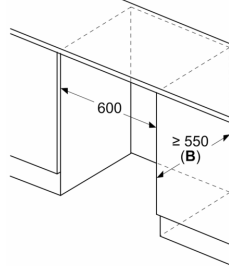

Techninė informacija

- Durų tvirtinimo pusė
- Visiškai įmontuojamas
- Oro cirkuliavimas per cokolio groteles, nereikia išpjovos stalviršyje
- Maitinimo laido ilgis: 230
- Įtampa: 220 - 240 V

Matmenys

- Nišos matmenys (A x P x G): 82 x 60 x 55
- Prietaiso matmenys: A 82 x P 60 x G 55 cm

**Serija 6, Įmontuojamasis šaldiklis, 82
x 59.8 cm, soft close flat hinge
GUN21ADE0**

Matmenys, mm
Rekomenduojam
ploščiajam lank

Būtina laikytis ler
rekomenduojam
kad įrenginio dur
niekas nekliudyt
virtuvės baldai.

Matmenys, mm

Matmenys, mm

Matmenys, mm

A: Oro įleidimo a

**Didžiausias leis
dalių svoris**

Sumontavus prie
didesnis už leisti
neveikti lankstai

A: Svoris ≤ 12 kg