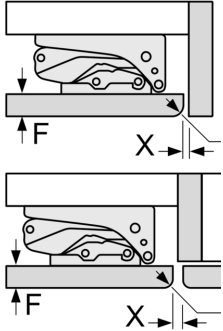

Techninė informacija

- Durų tvirtinimo pusė
- Visiškai įmontuojamas
- Oro cirkuliavimas per cokolio groteles, nereikia išpjovos stalviršyje
- Maitinimo laido ilgis: 230
- Įtampa: 220 - 240 V

Matmenys

- Nišos matmenys (A x P x G): 82 x 60 x 55
- Prietaiso matmenys: A 82 x P 60 x G 55 cm

**Serija 6, Įmontuojamasis šaldiklis, 82
x 59.8 cm, soft close flat hinge
GUN21ADE0**

Matmenys, mm
Rekomenduojam
ploščiajam lank

Būtina laikytis ler
rekomenduojam
kad įrenginio dur
niekas nekliudyt
virtuvės baldai.

Matmenys, mm

Matmenys, mm

Matmenys, mm

A: Oro įleidimo a

**Didžiausias leis
dalių svoris**

Sumontavus prie
didesnis už leisti
neveikti lankstai

A: Svoris ≤ 12 kg