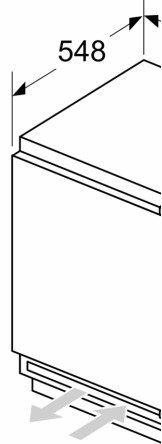

Techninė informacija

- Durų tvirtinimo pusė
- Visiškai įmontuojamas
- Oro cirkuliavimas per cokolio groteles, nereikia išpjovos stalviršyje
- Maitinimo laido ilgis: 230
- Įtampa: 220 - 240 V

Matmenys

- Nišos matmenys (A x P x G): 82 x 60 x 55
- Prietaiso matmenys: A 82 x P 60 x G 55 cm

**Serija 6, Įmontuojamasis šaldiklis, 82
x 59.8 cm, soft close flat hinge
GUN21ADE0**

Matmenys, mm
Rekomenduojam
ploščiajam lank

Būtina laikytis ler
rekomenduojam
kad įrenginio dur
niekas nekliudyt
virtuvės baldai.

Matmenys, mm

Matmenys, mm

Matmenys, mm

A: Oro įleidimo a

**Didžiausias leis
dalių svoris**

Sumontavus prie
didesnis už leisti
neveikti lankstai

A: Svoris ≤ 12 kg