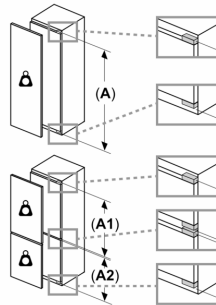

- Prietaiso matmenys: A 82 x P 60 x G 55 cm
- Nišos matmenys (A x P x G): 82 cm x 60 cm x 55 cm

Techninė informacija

- Durų tvirtinimo pusė

Serija 6, built-under freezer, 82 x 59.8 cm, švelniai uždaromas plokščias vyris GUD15ADF0

Matmenys, mm

Rekomenduojami tarpo matmenys plokščiajam lankstui

F	R	X
16-19	0-3	2,5
20	0-1	3
21	2-3	2,5
	0-1	3
22	2-3	2,5
	0	4
	1	3,5
	2-3	3

Būtina laikytis lentelėje pateiktų rekomenduojamų tarpo matmenų, kad įrenginio durelių atidarymui niekas nekliudytų ir nebūtų apgadinti virtuvės baldai.

* Reguliuojamas cokolis / apatinės dalies aukštis

Vieta elektrai prijungti šone dešinėje arba kairėje šalia prietaiso. Oro įleidimo ir išleidimo anga apačioje.

Matmenys mm

Didžiausias leistinas įrenginio priekinių dalių svoris