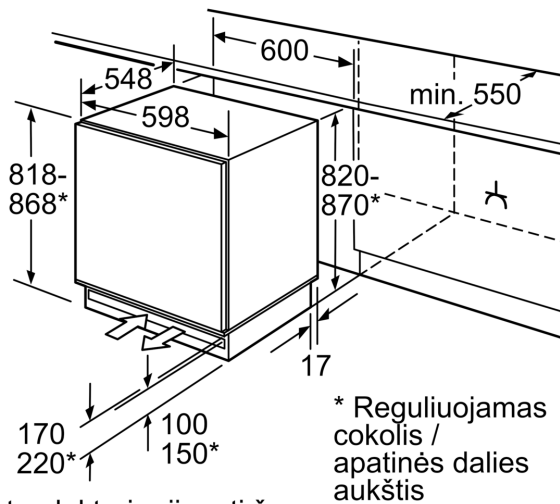

Komfortas ir saugumas

- Mechaninis temperatūros reguliavimas
- Vizualinė ir garsinė įspėjamoji sistema
- Rankinis ir automatinis įjungimas / išjungimas

Šaldiklio zona

- 3 skaidrūs šaldiklio stalčiai

Matmenys

- Prietaiso matmenys: A 82 x P 60 x G 55 cm
- Nišos matmenys (A x P x G): 82 cm x 60 cm x 55 cm

Techninė informacija

- Durų tvirtinimo pusė

Serija 6, built-under freezer, 82 x 59.8 cm, švelniai uždaromas plokščias vyris GUD15ADF0

Matmenys, mm

Rekomenduojami tarpo matmenys plokščiajam lankstui

F	R	X
16-19	0-3	2,5
20	0-1	3
21	2-3	2,5
	0-1	3
22	2-3	2,5
	0	4
	1	3,5
	2-3	3

Būtina laikytis lentelėje pateiktų rekomenduojamų tarpo matmenų, kad įrenginio durelių atidarymui niekas nekliudytų ir nebūtų apgadinti virtuvės baldai.

* Reguliuojamas cokolis / apatinės dalies aukštis

Vieta elektrai prijungti šone dešinėje arba kairėje šalia prietaiso. Oro įleidimo ir išleidimo anga apačioje.

Matmenys mm

Didžiausias leistinas įrenginio priekinių dalių svoris