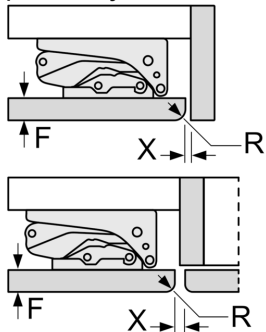

- Prietaiso matmenys: A 82 x P 60 x G 55 cm
- Nišos matmenys (A x P x G): 82 cm x 60 cm x 55 cm

Techninė informacija

- Durų tvirtinimo pusė

Serija 6, built-under freezer, 82 x 59.8 cm, švelniai uždaromas plokščias vyris GUD15ADF0

Matmenys, mm

Rekomenduojami tarpo matmenys plokščiajam lankstui

F	R	X
16-19	0-3	2,5
20	0-1	3
21	2-3	2,5
	0-1	3
22	2-3	2,5
	0	4
	1	3,5
	2-3	3

Būtina laikytis lentelėje pateiktų rekomenduojamų tarpo matmenų, kad įrenginio durelių atidarymui niekas nekliudytų ir nebūtų apgadinti virtuvės baldai.

* Reguliuojamas cokolis / apatinės dalies aukštis

Vieta elektrai prijungti šone dešinėje arba kairėje šalia prietaiso. Oro įleidimo ir išleidimo anga apačioje.

Matmenys mm

Didžiausias leistinas įrenginio priekinių dalių svoris