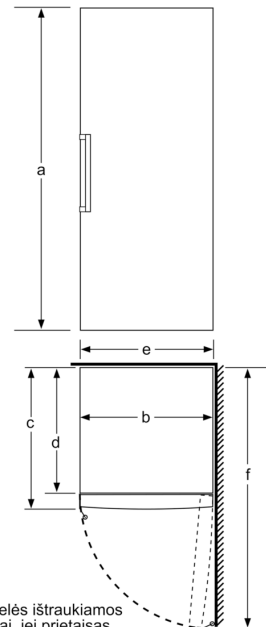

**Serija 4, Laisvai statomas šaldiklis,
186 x 60 cm, Balta
GSV36VWEV**

Lėkštelės ištraukiamos visiškai, jei prietaisas statomas prie pat sienos.