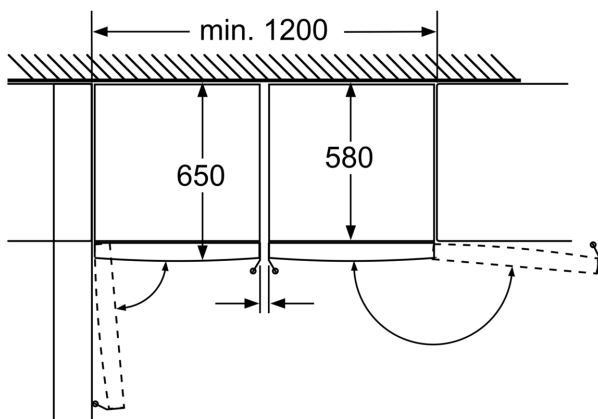

Šaldiklio zona

- Rankinis ir automatinis įjungimas / išjungimas
- Permatomi šaldiklio stalčiai: 5, iš kurių dideli stalčiai: 2 x BigBox

Techninė informacija

- Reguliuojamos kojelės priekyje, ratukai gale
- Durų tvirtinimo pusė

**Serija 4, Laisvai statomas šaldiklis,
186 x 60 cm, Balta
GSV36VWEV**

Lėkštelės ištraukiamos visiškai, jei prietaisas statomas prie pat sienos.

Lėkštelės ištraukiamos iki galo, kai prietaisas pastatytas prie pat sienos.

Matmenys, cm