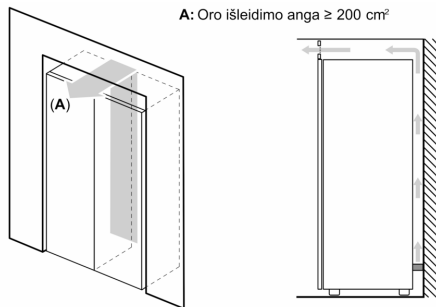

**Serija 4, Laisvai statomas šaldiklis,
186 x 60 cm, Balta
GSV36VWEV**

Lėkštelės ištraukiamos visiškai, jei prietaisas statomas prie pat sienos.