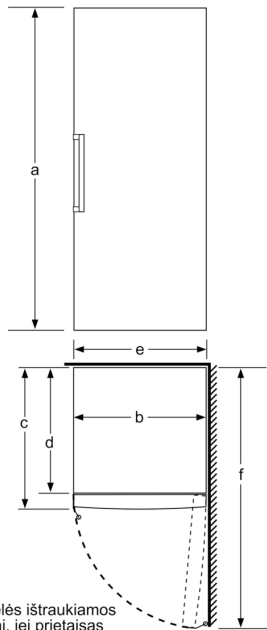

**Serija 4, Laisvai statomas šaldiklis,
161 x 60 cm, Balta
GSV29VW31**

Lēkštelēs ištvauciamas
visiškai, jei prietaisas
statomas prie pat
sienos.

	a	b	c	d	e	f
KSW36, GSD36	187					
KSV36, KSF36, GSN36, GSV36	186					
KSV33, GSN33, GSV33	176	60	65	58	60	119,5
KSV29, GSN29, GSV29	161					
GSV24	146					
GSN51	161					
GSN54	176	70	78	70	70	142
GSN58	191					

- a Aukštis
- b Plotis
- c Gylis uždarius dureles, be rankenos ir atstumo išlaikymo dalies
- d Spintelės gylis be atstumo išlaikymo dalies
- e Plotis atidarius dureles, be rankenos
- f Gylis atidarius dureles, be rankenos ir atstumo išlaikymo dalies

Matmenys, cm