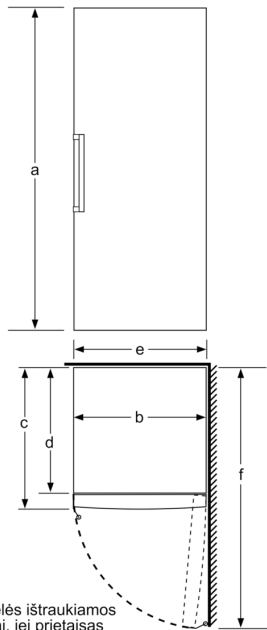

**Serija 6, Laisvai statomas šaldiklis,
191 x 70 cm, Balta
GSN58AWCV**

Lēkštelēs ištvauciamas
visiškai, jei prietaisas
statomas prie pat
sienos.

	a	b	c	d	e	f
KSW36, GSD36	187					
KSV36, KSF36, GSN36, GSV36	186					
KSV33, GSN33, GSV33	176	60	65	58	60	119,5
KSV29, GSN29, GSV29	161					
GSV24	146					
GSN51	161					
GSN54	176	70	78	70	70	142
GSN58	191					

- a Aukštis
- b Plotis
- c Gylis uždarius dureles, be rankenos ir atstumo išlaikymo dalies
- d Spintelės gylis be atstumo išlaikymo dalies
- e Plotis atidarius dureles, be rankenos
- f Gylis atidarius dureles, be rankenos ir atstumo išlaikymo dalies

Matmenys, cm