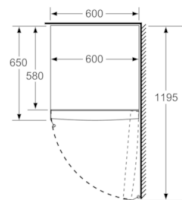

**Serie | 4, Laisvai statomas šaldiklis, 186 x 60
cm, juodas
GSN36VB3V**

Matmenys, mm

	a	b	c	d	e	f
KSW36, GSD36	187					
KSV36, KSF36, GSN36, GSV36	186					
KSV33, GSN33, GSV33	176	60	65	58	60	119,5
KSV29, GSN29, GSV29	161					
GSV24	146					
GSN51	161					
GSN54	176	70	78	70	70	142
GSN58	191					

Matmenys, cm