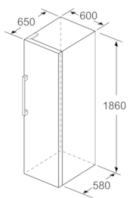

**Serie | 4, Laisvai statomas šaldiklis, 186 x 60
cm, juodas
GSN36VB3V**

Matmenys, mm

	a	b	c	d	e	f
KSW36, GSD36	187					
KSV36, KSF36, GSN36, GSV36	186					
KSV33, GSN33, GSV33	176	60	65	58	60	119,5
KSV29, GSN29, GSV29	161					
GSV24	146					
GSN51	161					
GSN54	176	70	78	70	70	142
GSN58	191					

Matmenys, cm