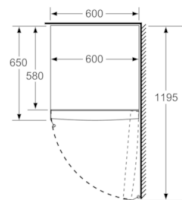

**Serie | 6, Laisvai statomas šaldiklis, 186 x 60
cm, balta
GSN36MW3V**

Matmenys, mm

	a	b	c	d	e	f
KSW36, GSD36	187					
KSV36, KSF36, GSN36, GSV36	186					
KSV33, GSN33, GSV33	176	60	65	58	60	119,5
KSV29, GSN29, GSV29	161					
GSV24	146					
GSN51	161					
GSN54	176	70	78	70	70	142
GSN58	191					

Matmenys, cm