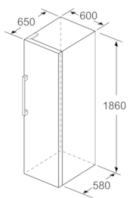

**Serie | 6, Laisvai statomas šaldiklis, 186 x 60
cm, balta
GSN36MW3V**

Matmenys, mm

	a	b	c	d	e	f
KSW36, GSD36	187					
KSV36, KSF36, GSN36, GSV36	186					
KSV33, GSN33, GSV33	176	60	65	58	60	119,5
KSV29, GSN29, GSV29	161					
GSV24	146					
GSN51	161					
GSN54	176	70	78	70	70	142
GSN58	191					

Matmenys, cm