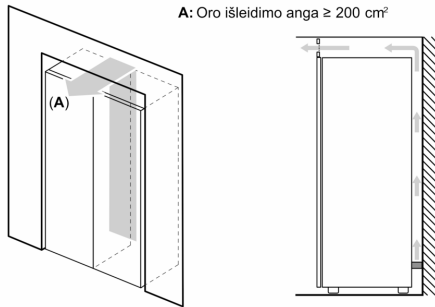

Serija 6, Laisvai statomas šaldiklis, 186 x 60 cm, Balta GSN36BWEF

	a	b	c	d	e	f
KSW36, GSD36	187					
KSV36, KSF36, GSN36, GSV36	186					
KSV33, GSN33, GSV33	176	60	65	58	60	119,5
KSV29, GSN29, GSV29	161					
GSV24	146					
GSN51	161					
GSN54	176	70	78	70	70	142
GSN58	191					

- a Aukštis
- b Plotis
- c Gylis uždarius dureles, be rankenos ir atstumo išlaikymo dalies
- d Spintelės gylis be atstumo išlaikymo dalies
- e Plotis atidarius dureles, be rankenos
- f Gylis atidarius dureles, be rankenos ir atstumo išlaikymo dalies

Matmenys, cm