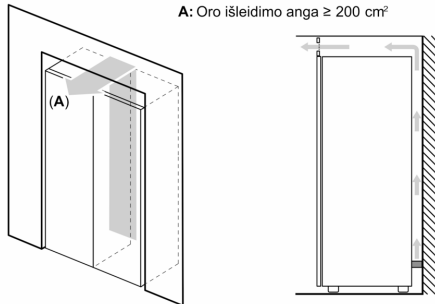

**Serija 6, Laisvai statomas šaldiklis,
186 x 60 cm, Nerūdijančio plieno
(atsparus pirštų antspaudams)
GSN36AIEP**

	a	b	c	d	e	f
KSW36, GSD36	187					
KSV36, KSF36, GSN36, GSV36	186					
KSV33, GSN33, GSV33	176	60	65	58	60	119,5
KSV29, GSN29, GSV29	161					
GSV24	146					
GSN51	161					
GSN54	176	70	78	70	70	142
GSN58	191					

a Aukštis
b Plotis
c Gylis uždarius dureles, be rankenos ir atstumo išlaikymo dalies
d Spintelės gylis be atstumo išlaikymo dalies
e Plotis atidarius dureles, be rankenos
f Gylis atidarius dureles, be rankenos ir atstumo išlaikymo dalies

Matmenys, cm