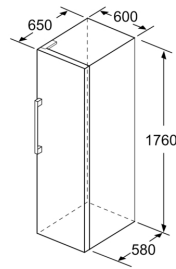

**Matmenys**

- Prietaiso matmenys: A 176 x P 60 x G 65 cm

**Techninė informacija**

- Durų tvirtinimo pusė
- Reguliuojamos kojelės priekyje, ratukai gale
- Duris galima atidaryti iki 90°

Matmenys, cm

Matmenys, mm