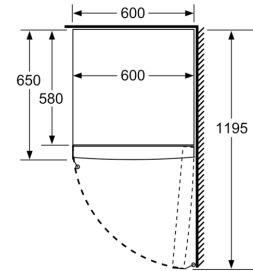

**Matmenys**

- Prietaiso matmenys: A 176 x P 60 x G 65 cm

**Techninė informacija**

- Durų tvirtinimo pusė
- Reguliuojamos kojelės priekyje, ratukai gale
- Duris galima atidaryti iki 90°

Matmenys, cm

Matmenys, mm