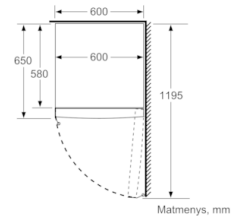

Serie | 4, Laisvai statomas šaldiklis, 176 x 60 cm, balta GSN33VW3P

	a	b	c	d	e	f
KSW36, GSD36	187					
KSV36, KSF36, GSN36, GSV36	186					
KSV33, GSN33, GSV33	176	60	65	58	60	119,5
KSV29, GSN29, GSV29	161					
GSV24	146					
GSN51	161					
GSN54	176	70	78	70	70	142
GSN58	191					

Matmenys, cm

Matmenys, mm