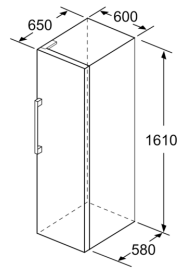

Matmenys

- Prietaiso matmenys: A 161 x P 60 x G 65 cm

Techninė informacija

- Durų tvirtinimo pusė
- Reguliuojamos kojelės priekyje, ratukai gale
- Duris galima atidaryti iki 90°

Serija 4, Laisvai statomas šaldiklis, 161 x 60 cm, Balta GSN29VWEP

Matmenys, cm

Matmenys, mm