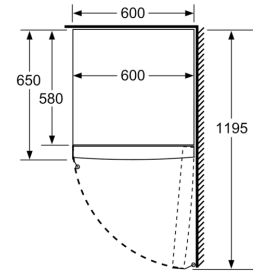

Matmenys

- Prietaiso matmenys: A 161 x P 60 x G 65 cm

Techninė informacija

- Durų tvirtinimo pusė
- Reguliuojamos kojelės priekyje, ratukai gale
- Duris galima atidaryti iki 90°

Serija 4, Laisvai statomas šaldiklis, 161 x 60 cm, Balta GSN29VWEP

Matmenys, cm

Matmenys, mm