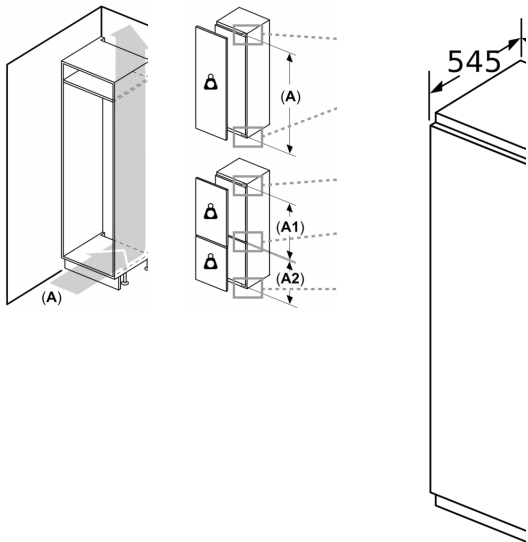

Matmenys

- Prietaiso matmenys: A 177 x P 56 x G 55 cm
- Nišos matmenys (A x P x G): 177.5 x 56 x 55

Techninė informacija

- Durų tvirtinimo pusė
- Klimato klasė: SN-T
- Maitinimo laido ilgis: 230
- Įtampa: 220 - 240 V

Aplinka ir saugumas

Montavimas

**Serija 4, Įmontuojamasis šaldiklis,
177.2 x 55.8 cm, plokščias vyris
GIN81VEE0**

Oro ištrauk
min. 200 cm

Ventiliacij
apačioje
min. 200

Didž. leistina

Sumontuoto:
už leistiną, g
jų funkcijas.