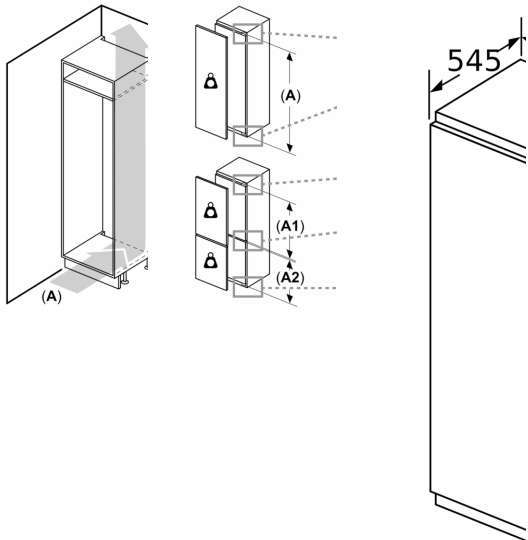

Matmenys

- Prietaiso matmenys: A 177 x P 56 x G 55 cm
- Nišos matmenys (A x P x G): 177.5 x 56 x 55

Techninė informacija

- Durų tvirtinimo pusė
- Klimato klasė: SN-T
- Maitinimo laido ilgis: 230
- Įtampa: 220 - 240 V

Priedai

- 2 šalčio akumuliatoriai

**Serija 8, Įmontuojamasis šaldiklis,
177.2 x 55.8 cm, švelniai uždaromas
plokščias vyris
GIN81HNE0**

Oro ištrauk
min. 200 c

Ventiliacij
apačioje
min. 200

Didž. leistina

Sumontuoto:
už leistiną, g
jų funkcijas.