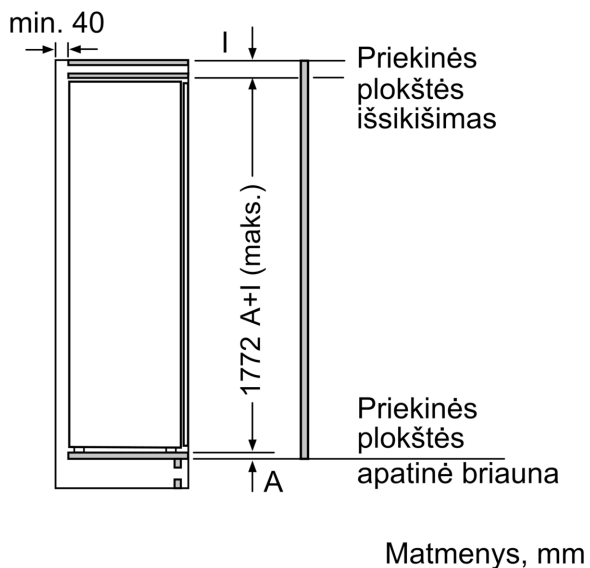

**Šaldiklio skyrius**

- Permatomi šaldiklio stalčiai: 5, iš kurių dideli stalčiai: 2 x BigBox

**Techninė informacija**

- Durų tvirtinimo pusė

**Matmenys**

- Nišos matmenys (A x P x G): 177.5 cm x 56 cm x 55 cm
- Prietaiso matmenys: A 177 x P 56 x G 55 cm

**Serija 6, 177.2 x 55.8 cm, švelniai  
uždaromas plokščias vyris  
GIN81ACF0**

Matmenys, mm

Didž. leistinas baldų priekinės dalies svoris

Sumontuotos baldų durys, kurių svoris didesnis už leistiną, gali sugadinti pačius lankstus ir pažeisti jų funkcijas.