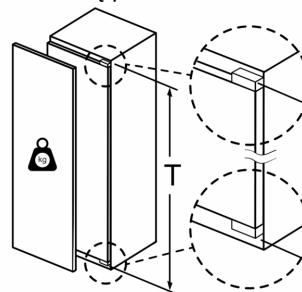

**Šaldiklio skyrius**

- Permatomi šaldiklio stalčiai: 5, iš kurių dideli stalčiai: 2 x BigBox

**Techninė informacija**

- Durų tvirtinimo pusė

**Matmenys**

- Nišos matmenys (A x P x G): 177.5 cm x 56 cm x 55 cm
- Prietaiso matmenys: A 177 x P 56 x G 55 cm

**Serija 6, 177.2 x 55.8 cm, švelniai  
uždaromas plokščias vyris  
GIN81ACF0**

Matmenys, mm

Didž. leistinas baldų priekinės dalies svoris

Sumontuotos baldų durys, kurių svoris didesnis už leistiną, gali sugadinti pačius lankstus ir pažeisti jų funkcijas.