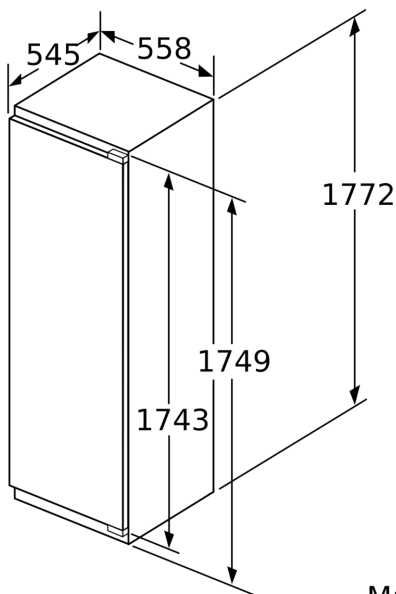

**Šaldiklio skyrius**

- Permatomi šaldiklio stalčiai: 5, iš kurių dideli stalčiai: 2 x BigBox

**Techninė informacija**

- Durų tvirtinimo pusė

**Matmenys**

- Nišos matmenys (A x P x G): 177.5 cm x 56 cm x 55 cm
- Prietaiso matmenys: A 177 x P 56 x G 55 cm

**Serija 6, 177.2 x 55.8 cm, švelniai  
uždaromas plokščias vyris  
GIN81ACF0**

Matmenys, mm

Didž. leistinas baldų priekinės dalies svoris

Sumontuotos baldų durys, kurių svoris didesnis už leistiną, gali sugadinti pačius lankstus ir pažeisti jų funkcijas.

T: įsk. prietaiso durų aukštį Lankstai, mm:	neužsklęstas lankstas, Durys, kg:	užsklęstas lankstas, Durys, kg:
1500-1750	22	22

Matmenys, mm  
 Rekomenduojami tarpo matmenys  
 plokščiajam lankstui

	<b>F</b>	<b>R</b>	<b>X</b>
16-19	0-3	2,5	
	20	0-1	3
21	2-3	2,5	
	0-1	3	
22	2-3	2,5	
	0	4	
	1	3,5	
	2-3	3	