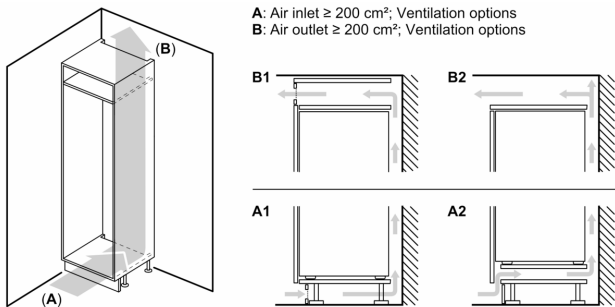

**Šaldiklio skyrius**

- Permatomi šaldiklio stalčiai: 5, iš kurių dideli stalčiai: 2 x BigBox

**Techninė informacija**

- Durų tvirtinimo pusė

**Matmenys**

- Nišos matmenys (A x P x G): 177.5 cm x 56 cm x 55 cm
- Prietaiso matmenys: A 177 x P 56 x G 55 cm

**Serija 6, 177.2 x 55.8 cm, švelniai  
uždaromas plokščias vyris  
GIN81ACF0**

Matmenys, mm

Didž. leistinas baldų priekinės dalies svoris

Sumontuotos baldų durys, kurių svoris didesnis už leistiną, gali sugadinti pačius lankstus ir pažeisti jų funkcijas.