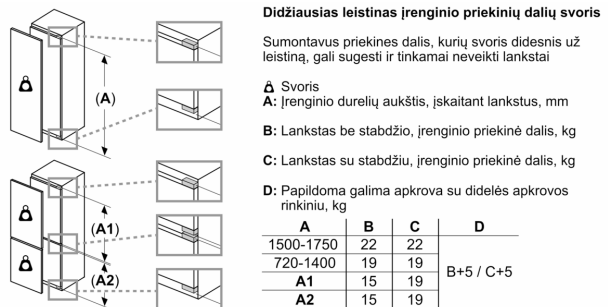

**Šaldiklio skyrius**

- Permatomi šaldiklio stalčiai: 5, iš kurių dideli stalčiai: 2 x BigBox

**Techninė informacija**

- Durų tvirtinimo pusė

**Matmenys**

- Nišos matmenys (A x P x G): 177.5 cm x 56 cm x 55 cm
- Prietaiso matmenys: A 177 x P 56 x G 55 cm

**Serija 6, 177.2 x 55.8 cm, švelniai  
uždaromas plokščias vyris  
GIN81ACF0**

Matmenys, mm

Didž. leistinas baldų priekinės dalies svoris

Sumontuotos baldų durys, kurių svoris didesnis už leistiną, gali sugadinti pačius lankstus ir pažeisti jų funkcijas.