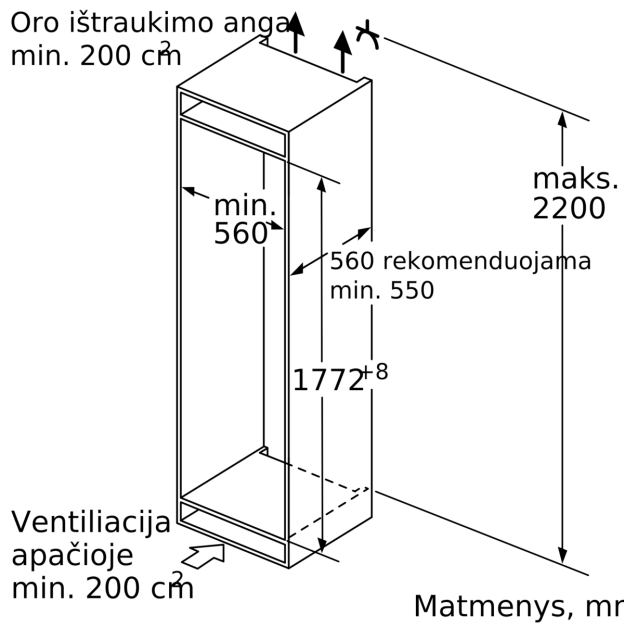

**Šaldiklio skyrius**

- Permatomi šaldiklio stalčiai: 5, iš kurių dideli stalčiai: 2 x BigBox

**Techninė informacija**

- Durų tvirtinimo pusė

**Matmenys**

- Nišos matmenys (A x P x G): 177.5 cm x 56 cm x 55 cm
- Prietaiso matmenys: A 177 x P 56 x G 55 cm

**Serija 6, 177.2 x 55.8 cm, švelniai  
uždaromas plokščias vyris  
GIN81ACF0**

Matmenys, mm

Didž. leistinas baldų priekinės dalies svoris

Sumontuotos baldų durys, kurių svoris didesnis už leistiną, gali sugadinti pačius lankstus ir pažeisti jų funkcijas.