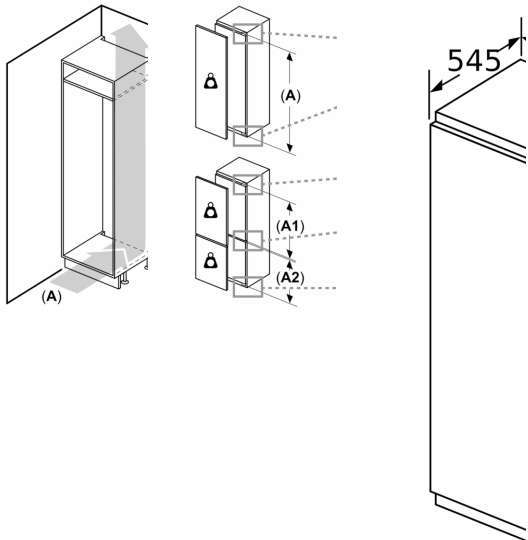

**Techninė informacija**

- Durų tvirtinimo pusė
- Įtampa: 220 - 240 V
- Klimato klasė: SN-T
- Maitinimo laido ilgis: 230

**Matmenys**

- Nišos matmenys (A x P x G): 177.5 x 56 x 55
- Prietaiso matmenys: A 177 x P 56 x G 55 cm

**Serija 6, Įmontuojamasis šaldiklis,  
177.2 x 55.8 cm, švelniai uždaromas  
plokščias vyris  
GIN81ACE0**

Oro ištrauk  
min. 200 cm

Ventiliacij  
apačioje  
min. 200

Didž. leistina

Sumontuoto:  
už leistiną, g  
jų funkcijas.