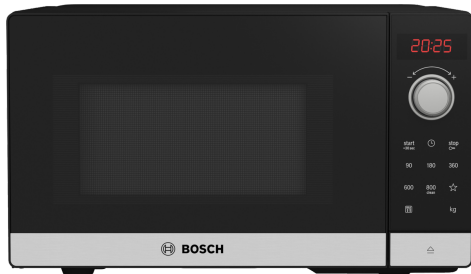

**Serija 2, Laisvai statoma mikrobangų krosnelė, 44 x 26 cm, Stainless steel FFL023MS2**

**Laisvai statoma mikrobangų krosnelė: puikus sprendimas maistui atitirpinti, šildyti ir gaminti.**

- **LED apšvietimas:** tobulas kepamų maisto produktų apšvietimas minimaliomis energijos sąnaudomis.
- **Raudonų šviesos diodų ekranas:** jame lengvai rasite laikmačius, chronometrą ir laikrodį.

**Techniniai duomenys**

Papildoma funkcija: ..... Tik mikrobangų krosnelė  
Reguliavimo tipas: ..... elektroninis  
Gaminio išmatavimai: ..... 260 x 442 x 345 mm  
Paviršiaus išmatavimai: ..... 180 x 280 x 300 mm  
Elektros laido ilgis: ..... 130.0 cm  
Svoris neto: ..... 12.2 kg  
Svoris bruto: ..... 14.0 kg  
EAN kodas: ..... 4242005296835  
Maks. mikrobangų galingumo lygis: ..... 800 W  
Galía: ..... 1270 W  
Saugiklio apsauga: ..... 10 A  
Įtampa: ..... 220-230 V  
Dažnis: ..... 50 Hz  
Kištuko tipas: ..... Schuko-/Gardy su įžeminiu

## Serija 2, Laisvai statoma mikrobangų krosnelė, 44 x 26 cm, Stainless steel FFL023MS2

**Laisvai statoma mikrobangų krosnelė: puikus sprendimas maistui atitirpinti, šildyti ir gaminti.**

### **Dizainas**

- Orkaitės vidus: lakuotas pilkas