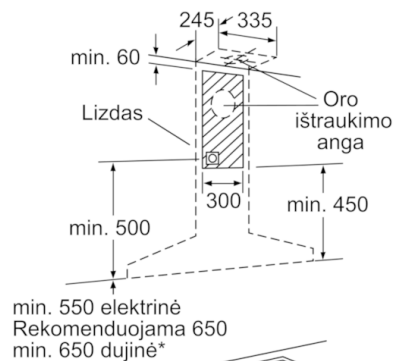

Techniniai duomenys

Kamino spalva :	juodas
Tipologija :	Montuojamas prie sienos (kamininis)
Atitikties sertifikatai :	CE, VDE
Elektros laidos ilgis (cm) :	130
Kamino aukštis (mm) :	582-864/582-974
Gaminio aukštis be kamino (mm) :	90
Min.atstumas iki el.kaitvietės :	550
Min.atstum. iki dujų.kaitvietės :	650
Svoris neto (kg) :	18,138
Reguliavimo tipas :	elektroninis
Maksimalus ištraukiamo oro srautas (m ³ /h) :	460
Recirkuliacinis oro ištraukimas intensyviu režimu (m ³ /h) :	430
Maksimalus ištraukiamo oro srautas, recirkuliacija (m ³ /h) :	350
Oro ištraukimas intensyviu režimu (m ³ /h) :	730
Lempučių skaičius :	3
Triukšmo lygis (dB (A) re 1 pW) :	55
Oro išmetimo angos skersmuo (mm) :	120 / 150
Riebalų filtro medžiaga :	Plaunamas aliuminis
EAN kodas :	4242002779348
Prijungimo galia (W) :	139
Srovė (A) :	10
Įtampa (V) :	220-240
Dažnis (Hz) :	60; 50
Kištuko tipas :	Schuko-/Gardy su įžeminimu
Montavimo tipas :	Laisvai statoma prie sienos

Kamininis garų rinktuvas, 90 cm Juodos sp., Piramidinis dizainas DWW097A60

- (1) Oro ištraukimas
(2) Recirkuliacija
(3) Oro ištraukimo anga – oro ištraukimo kanalus montuokite žemyn

Matmenys mm

Matmenys mm

* nuo puodų laikiklių viršutinės briaunos

Matmenys mm

* nuo puodų laikiklių viršutinės briaunos

Matmenys mm