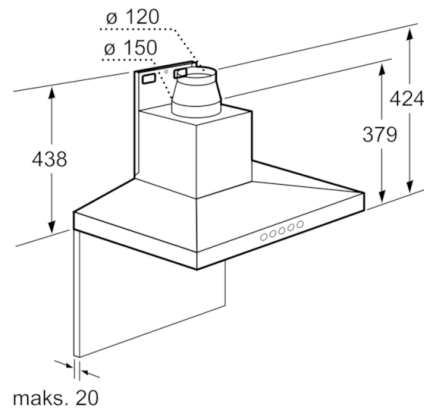

Techniniai duomenys

Kamino spalva :	juodas
Tipologija :	Montuojamas prie sienos (kamininis)
Atitikties sertifikatai :	CE, VDE
Elektros laidos ilgis (cm) :	130
Kamino aukštis (mm) :	582-864/582-974
Gaminio aukštis be kamino (mm) :	90
Min.atstumas iki el.kaitvietės :	550
Min.atstum. iki dujų.kaitvietės :	650
Svoris neto (kg) :	18,138
Reguliavimo tipas :	elektroninis
Maksimalus ištraukiamo oro srautas (m ³ /h) :	460
Recirkuliacinis oro ištraukimas intensyviu režimu (m ³ /h) :	430
Maksimalus ištraukiamo oro srautas, recirkuliacija (m ³ /h) :	350
Oro ištraukimas intensyviu režimu (m ³ /h) :	730
Lempučių skaičius :	3
Triukšmo lygis (dB (A) re 1 pW) :	55
Oro išmetimo angos skersmuo (mm) :	120 / 150
Riebalų filtro medžiaga :	Plaunamas aliuminis
EAN kodas :	4242002779348
Prijungimo galia (W) :	139
Srovė (A) :	10
Įtampa (V) :	220-240
Dažnis (Hz) :	60; 50
Kištuko tipas :	Schuko-/Gardy su įžeminimu
Montavimo tipas :	Laisvai statoma prie sienos

Kamininis garų rinktuvas, 90 cm Juodos sp., Piramidinis dizainas DWW097A60

- (1) Oro ištraukimas
(2) Recirkuliacija
(3) Oro ištraukimo anga – oro ištraukimo kanalus montuokite žemyn

Matmenys mm

Matmenys mm

* nuo puodų laikiklių viršutinės briaunos

Matmenys mm

* nuo puodų laikiklių viršutinės briaunos

Matmenys mm