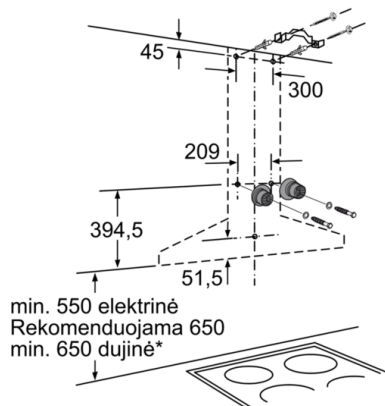

Techniniai duomenys

Kamino spalva :	juodas
Tipologija :	Montuojamas prie sienos (kamininis)
Atitikties sertifikatai :	CE, VDE
Elektros laidos ilgis (cm) :	130
Kamino aukštis (mm) :	582-864/582-974
Gaminio aukštis be kamino (mm) :	90
Min.atstumas iki el.kaitvietės :	550
Min.atstum. iki dujų.kaitvietės :	650
Svoris neto (kg) :	18,138
Reguliavimo tipas :	elektroninis
Maksimalus ištraukiamo oro srautas (m ³ /h) :	460
Recirkuliacinis oro ištraukimas intensyviu režimu (m ³ /h) :	430
Maksimalus ištraukiamo oro srautas, recirkuliacija (m ³ /h) :	350
Oro ištraukimas intensyviu režimu (m ³ /h) :	730
Lempučių skaičius :	3
Triukšmo lygis (dB (A) re 1 pW) :	55
Oro išmetimo angos skersmuo (mm) :	120 / 150
Riebalų filtro medžiaga :	Plaunamas aliuminis
EAN kodas :	4242002779348
Prijungimo galia (W) :	139
Srovė (A) :	10
Įtampa (V) :	220-240
Dažnis (Hz) :	60; 50
Kištuko tipas :	Schuko-/Gardy su įžeminimu
Montavimo tipas :	Laisvai statoma prie sienos

Kamininis garų rinktuvas, 90 cm Juodos sp., Piramidinis dizainas DWW097A60

- (1) Oro ištraukimas
(2) Recirkuliacija
(3) Oro ištraukimo anga – oro ištraukimo kanalus montuokite žemyn

Matmenys mm

Matmenys mm

* nuo puodų laikiklių viršutinės briaunos

Matmenys mm

* nuo puodų laikiklių viršutinės briaunos

Matmenys mm