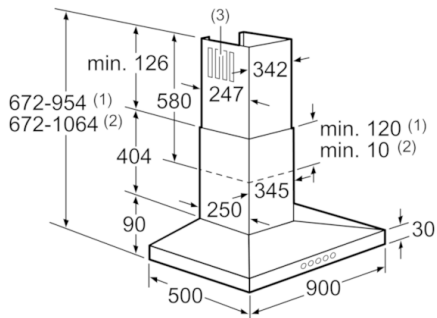

Techniniai duomenys

Kamino spalva :	juodas
Tipologija :	Montuojamas prie sienos (kamininis)
Atitikties sertifikatai :	CE, VDE
Elektros laidos ilgis (cm) :	130
Kamino aukštis (mm) :	582-864/582-974
Gaminio aukštis be kamino (mm) :	90
Min.atstumas iki el.kaitvietės :	550
Min.atstum. iki dujų.kaitvietės :	650
Svoris neto (kg) :	18,138
Reguliavimo tipas :	elektroninis
Maksimalus ištraukiamo oro srautas (m ³ /h) :	460
Recirkuliacinis oro ištraukimas intensyviu režimu (m ³ /h) :	430
Maksimalus ištraukiamo oro srautas, recirkuliacija (m ³ /h) :	350
Oro ištraukimas intensyviu režimu (m ³ /h) :	730
Lempučių skaičius :	3
Triukšmo lygis (dB (A) re 1 pW) :	55
Oro išmetimo angos skersmuo (mm) :	120 / 150
Riebalų filtro medžiaga :	Plaunamas aliuminis
EAN kodas :	4242002779348
Prijungimo galia (W) :	139
Srovė (A) :	10
Įtampa (V) :	220-240
Dažnis (Hz) :	60; 50
Kištuko tipas :	Schuko-/Gardy su įžeminimu
Montavimo tipas :	Laisvai statoma prie sienos

Kamininis garų rinktuvas, 90 cm Juodos sp., Piramidinis dizainas DWW097A60

- (1) Oro ištraukimas
(2) Recirkuliacija
(3) Oro ištraukimo anga – oro ištraukimo kanalus montuokite žemyn

Matmenys mm

Matmenys mm

* nuo puodų laikiklių viršutinės briaunos

Matmenys mm

* nuo puodų laikiklių viršutinės briaunos

Matmenys mm