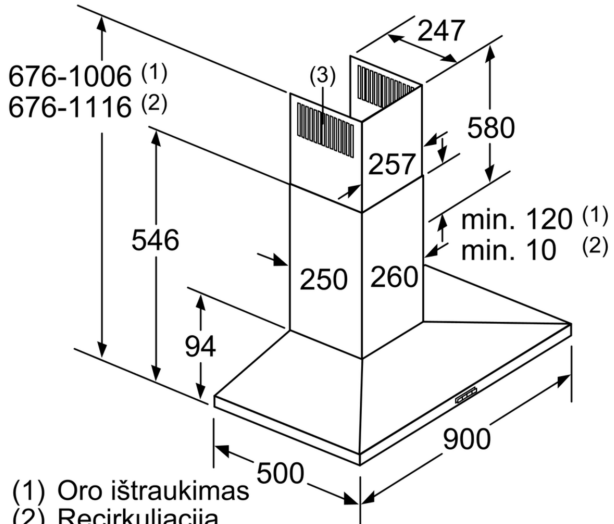

**Serija 4, Prie sienos montuojamas
gartraukis, 90 cm, Nerūdijančio
plieno
DWQ96DM50**

- (1) Oro ištraukimas
  (2) Recirkuliacija
  (3) Oro ištraukimo angą nukreipkite žemyn, jei naudojate oro ištraukimo režimą

Matmenys, mm