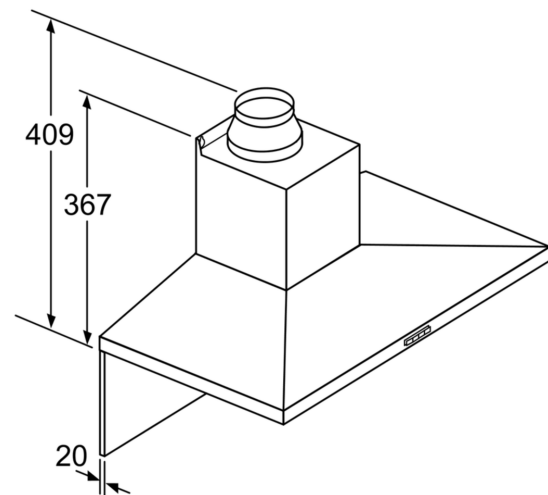

**Techniniai duomenys**

Tipologija: .....	Wall-mounted
Elektros laidos ilgis: .....	130.0 cm
Kamino aukštis: .....	582-912/582-1022 mm
Aukštis: .....	94 mm
Min.atstumas iki el.kaitvietės: .....	550 mm
Min.atstum. iki dujų kaitvietės: .....	650 mm
Svoris neto: .....	12.4 kg
Reguliavimo tipas: .....	elektroninis
Greičių lygių skaičius: .....	3-stages + intensive setting
Maks. oro ištraukimas: .....	389 m <sup>3</sup> /h
Recirkuliacinis oro ištraukimas intensyviu režimu: .....	441 m <sup>3</sup> /h
Maks. oro recirkuliacija: .....	337 m <sup>3</sup> /h
Oro ištraukimas intensyviu režimu: .....	642 m <sup>3</sup> /h
Maximum Air flow: .....	389 m <sup>3</sup> /h
Lempučių skaičius: .....	2
Triukšmo lygis: .....	61 dB(A) re 1 pW
Oro išmetimo angos skersmuo: .....	120 / 150 mm
Riebalų filtro medžiaga: .....	Plaunamas aliuminis
EAN kodas: .....	4242005039623
Galia: .....	220 W
Srovė: .....	10 A
Įtampa: .....	220-240 V
Dažnis: .....	50; 60 Hz
Kištuko tipas: .....	Schuko-/Gardy su žeminiu
Montavimo tipas: .....	Laisvai statoma prie sienos

- (1) Oro ištraukimas  
(2) Recirkuliacija  
(3) Oro ištraukimo angą nukreipkite žemyn, jei naudojate oro ištraukimo režimą

Matmenys, mm

Naudojant galinę sienelę reikia atsižvelgti į prietaiso dizainą.

Matmenys, mm