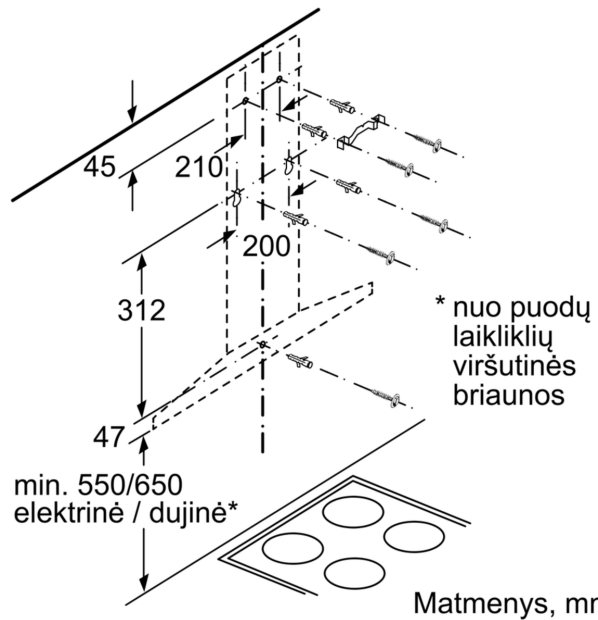

#### **Priedai:**

- Tinka ištraukiamajai arba recirkuliacinei ventiliacijai
- Recirkuliacijai reikalingas modulis arba CleanAir papildomai įsigijamas priedas
- Papildomai įsigijami priedai

**Serija 4, Prie sienos montuojamas  
gartraukis, 60 cm, Nerūdijančio  
plieno  
DWQ66DM50**

Naudojant galinę sienelę reikia  
atsižvelgti į prietaiso dizainą.

Matmenys, mm

Matmenys, mm

Matmenys, mm

Matmenys, mm