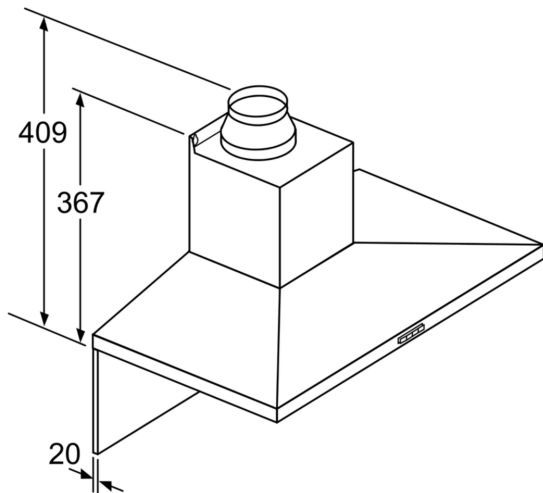

**Serija 4, Prie sienos montuojamas
gartraukis, 60 cm, Nerūdijančio
plieno
DWQ66DM50**