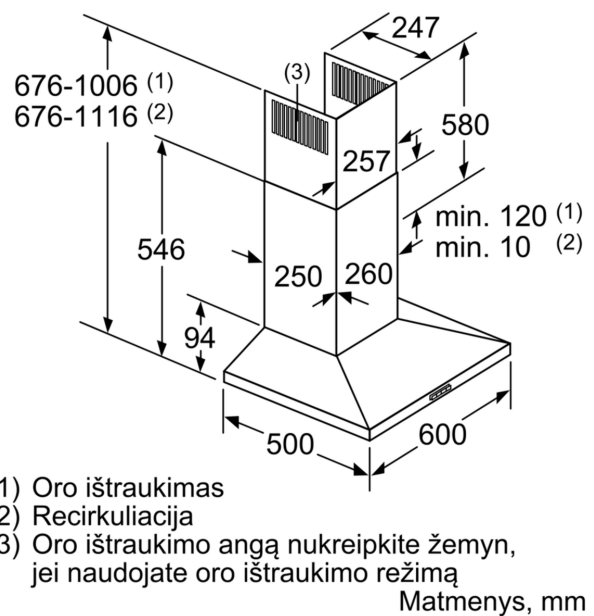

### Techniniai duomenys

Tipologija: .....	Wall-mounted
Elektros laidos ilgis: .....	130.0 cm
Kamino aukštis: .....	582-912/582-1022 mm
Aukštis: .....	94 mm
Min.atstumas iki el.kaitvietės: .....	550 mm
Min.atstum. iki dujų kaitvietės: .....	650 mm
Svoris neto: .....	11.1 kg
Reguliavimo tipas: .....	elektroninis
Greičių lygių skaičius: .....	3-stages + intensive setting
Maks. oro ištraukimas: .....	411 m <sup>3</sup> /h
Recirkuliacinis oro ištraukimas intensyviu režimu: .....	441 m <sup>3</sup> /h
Maks. oro recirkuliacija: .....	337 m <sup>3</sup> /h
Oro ištraukimas intensyviu režimu: .....	644 m <sup>3</sup> /h
Maximum Air flow: .....	411 m <sup>3</sup> /h
Lempučių skaičius: .....	2
Triukšmo lygis: .....	62 dB(A) re 1 pW
Oro išmetimo angos skersmuo: .....	120 / 150 mm
Riebalų filtro medžiaga: .....	Plaunamas aliuminis
EAN kodas: .....	4242005051205
Galia: .....	220 W
Srovė: .....	10 A
Įtampa: .....	220-240 V
Dažnis: .....	50; 60 Hz
Kištuko tipas: .....	Schuko-/Gardy su žeminiu
Montavimo tipas: .....	Laisvai statoma prie sienos

Naudojant galinę sienelę reikia  
atsižvelgti į prietaiso dizainą.

Matmenys, mm

Matmenys, mm

Matmenys, mm

Matmenys, mm