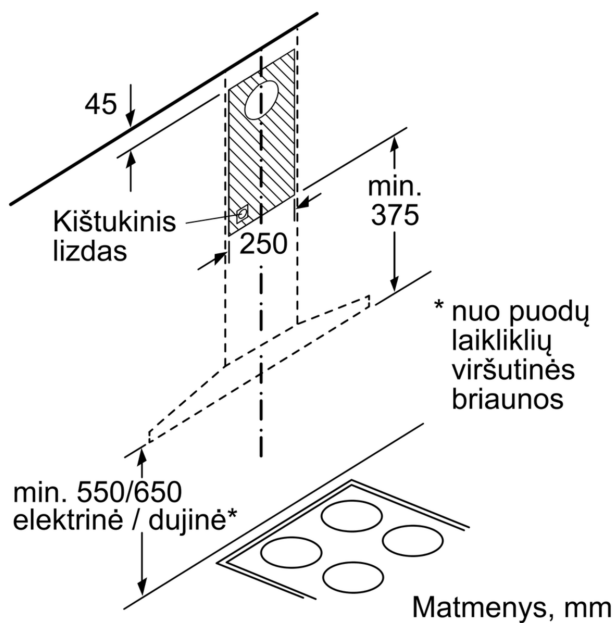

#### **Priedai:**

- Tinka ištraukiamajai arba recirkuliacinei ventiliacijai
- Recirkuliacijai reikalingas modulis arba CleanAir papildomai įsigijamas priedas
- Papildomai įsigijami priedai

**Serija 4, Prie sienos montuojamas  
gartraukis, 60 cm, Nerūdijančio  
plieno  
DWQ66DM50**

Naudojant galinę sienelę reikia  
atsižvelgti į prietaiso dizainą.

Matmenys, mm

Matmenys, mm

Matmenys, mm

Matmenys, mm