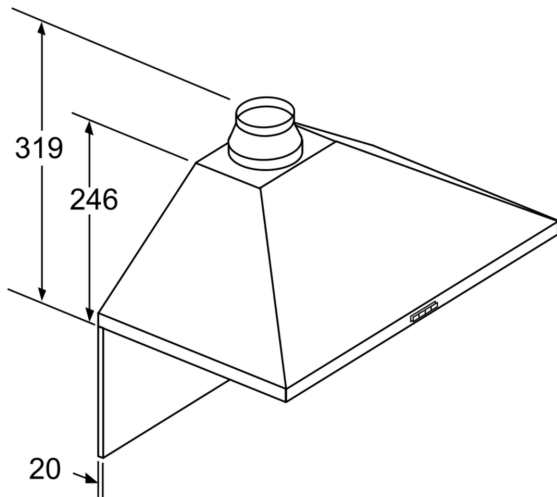

**Serija 2, Prie sienos montuojamas
gartraukis, 60 cm, Nerūdijančio
plieno
DWP64BC50**