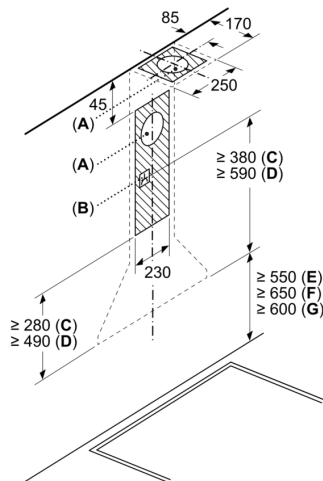

Naudojant galinę sienelę reikia
atsižvelgti į prietaiso dizainą.

Matmenys, mm

Matmenys, mm

A: Elektra

B: Dujinis – nuo viršutinio keptuvės
atraminių grotelių krašto

C: Elektrinis – skirtas Australijai ir Naujajai
Zelandijai

Matmenys, mm

A: Oro ištraukimo anga

B: Kištukinis lizdas

C: Oro ištraukimas

D: Cirkuliuojantis oras

E: Elektra

F: Dujinis – nuo viršutinio keptuvės
atraminių grotelių krašto

G: Elektrinis – skirtas Australijai ir Naujajai
Zelandijai

Matmenys, mm