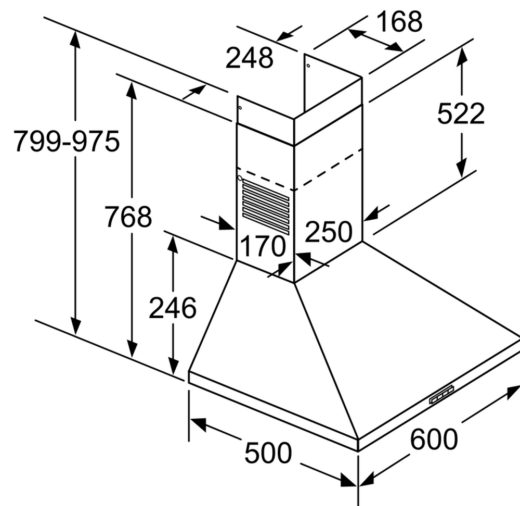

Naudojant galinę sienelę reikia
atsižvelgti į prietaiso dizainą.

Matmenys, mm

Matmenys, mm

A: Elektra

B: Dujinis – nuo viršutinio keptuvės
atraminių grotelių krašto

C: Elektrinis – skirtas Australijai ir Naujajai
Zelandijai

Matmenys, mm

A: Oro ištraukimo anga

B: Kištukinis lizdas

C: Oro ištraukimas

D: Cirkuliuojantis oras

E: Elektra

F: Dujinis – nuo viršutinio keptuvės
atraminių grotelių krašto

G: Elektrinis – skirtas Australijai ir Naujajai
Zelandijai

Matmenys, mm