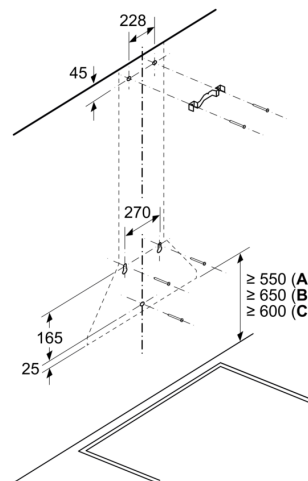

**Serija 2, Prie sienos montuojamas
gartraukis, 60 cm, Nerūdijančio
plieno
DWP64BC50**

**Piramidės formos gartraukis: efektyvumas
ir jūsų virtuvei tinkantis dizainas.**

Techniniai duomenys

Tipologija:	Wall-mounted
Elektros laidos ilgis:	130.0 cm
Kamino aukštis:	553-730/573-730 mm
Aukštis:	246 mm
Min.atstumas iki el.kaitvietės:	550 mm
Min.atstum. iki dujų.kaitvietės:	650 mm
Svoris neto:	7.8 kg
Reguliavimo tipas:	mechaninis
Greičių lygių skaičius:	3 pakopos
Maks. oro ištraukimas:	365 m ³ /h
Maks. oro recirkuliacija:	211 m ³ /h
Maximum Air flow:	365 m ³ /h
Lempučių skaičius:	2
Triukšmo lygis:	66 dB(A) re 1 pW
Oro išmetimo angos skersmuo:	120 / 150 mm
Riebalų filtro medžiaga:	Plaunamas aliuminis
EAN kodas:	4242005031450
Galia:	100 W
Srovė:	10 A
Įtampa:	220-240 V
Dažnis:	50; 60 Hz
Kištuko tipas:	Schuko-/Gardy su įžeminimu
Montavimo tipas:	Laisvai statoma prie sienos

Naudojant galinę sienelę reikia
atsižvelgti į prietaiso dizainą.

Matmenys, mm

Matmenys, mm

A: Elektra

B: Dujinis – nuo viršutinio keptuvės
atraminių grotelių krašto

C: Elektrinis – skirtas Australijai ir Naujajai
Zelandijai

Matmenys, mm

A: Oro ištraukimo anga

B: Kištukinis lizdas

C: Oro ištraukimas

D: Cirkuliuojantis oras

E: Elektra

F: Dujinis – nuo viršutinio keptuvės
atraminių grotelių krašto

G: Elektrinis – skirtas Australijai ir Naujajai
Zelandijai

Matmenys, mm