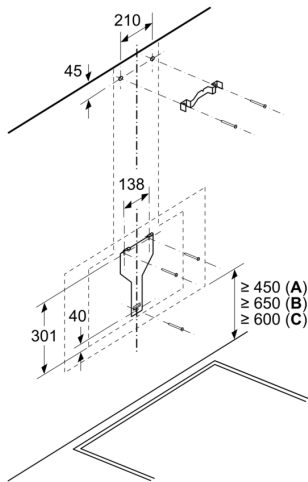

Techniniai duomenys

Tipologija: Wall-mounted
 Elektros laidos ilgis: 130.0 cm
 Aukštis: 323 mm
 Min.atstumas iki el.kaitvietės: 450 mm
 Min.atstum. iki dujų.kaitvietės:650 mm
 Svoris neto: 19.6 kg
 Reguliavimo tipas: elektroninis
 Greičių lygių skaičius:3-stages + intensive setting
 Maks. oro ištraukimas: 416 m³/h
 Recirkuliacinis oro ištraukimas intensyviu režimu:469 m³/h
 Maks. oro recirkuliacija: 367 m³/h
 Oro ištraukimas intensyviu režimu:700 m³/h
 Maximum Air flow: 416 m³/h
 Lempučių skaičius:2
 Triukšmo lygis: 58 dB(A) re 1 pW
 Oro išmetimo angos skersmuo:120 / 150 mm
 Riebalų filtro medžiaga: Plaunamas aliuminis
 EAN kodas: 4242005172931
 Galia: 263 W
 Srovė: 10 A
 Įtampa:220-240 V
 Dažnis: 50; 60 Hz
 Kištuko tipas: Schuko-/Gardy su įžeminimu
 Montavimo tipas: Laisvai statoma prie sienos

**Serija 4, Prie sienos montuojamas
gartraukis, 60 cm, clear glass black
printed
DWK67CM60**

Matmenys, mm

A: Elektra

B: Dujinis – nuo viršutinio keptuvės
atraminių grotelių krašto
C: Elektrinis – skirtas Australijai ir Naujajai
Zelandijai

Matmenys, mm

A: Oro ištraukimas
B: Kištukinis lizdas

Nuo puodų laikiklių viršutinės briaunos

C: Elektra
D: Dujos

(1) Oro ištraukimas (2) Recirkuliacija
(3) Oro ištraukimo anga – oro ištraukimo
kanalus montuokite žemyn Matmenys, mm