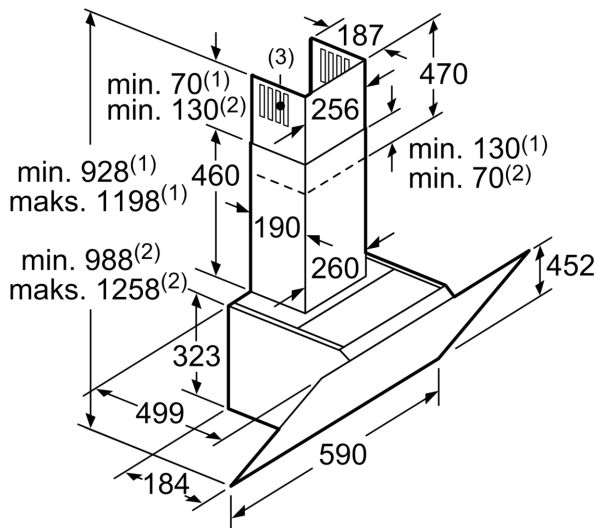

Techniniai duomenys

Tipologija: Wall-mounted
 Elektros laidos ilgis: 130.0 cm
 Aukštis: 323 mm
 Min.atstumas iki el.kaitvietės: 450 mm
 Min.atstum. iki dujų.kaitvietės:650 mm
 Svoris neto: 19.6 kg
 Reguliavimo tipas: elektroninis
 Greičių lygių skaičius:3-stages + intensive setting
 Maks. oro ištraukimas: 416 m³/h
 Recirkuliacinis oro ištraukimas intensyviu režimu:469 m³/h
 Maks. oro recirkuliacija: 367 m³/h
 Oro ištraukimas intensyviu režimu:700 m³/h
 Maximum Air flow: 416 m³/h
 Lempučių skaičius:2
 Triukšmo lygis: 58 dB(A) re 1 pW
 Oro išmetimo angos skersmuo:120 / 150 mm
 Riebalų filtro medžiaga: Plaunamas aliuminis
 EAN kodas: 4242005172931
 Galia: 263 W
 Srovė: 10 A
 Įtampa:220-240 V
 Dažnis: 50; 60 Hz
 Kištuko tipas: Schuko-/Gardy su įžeminimu
 Montavimo tipas: Laisvai statoma prie sienos

**Serija 4, Prie sienos montuojamas
gartraukis, 60 cm, clear glass black
printed
DWK67CM60**

Matmenys, mm

A: Elektra

B: Dujinis – nuo viršutinio keptuvės
atraminių grotelių krašto
C: Elektrinis – skirtas Australijai ir Naujajai
Zelandijai

Matmenys, mm

A: Oro ištraukimas
B: Kištukinis lizdas

Nuo puodų laikiklių viršutinės briaunos

C: Elektra
D: Dujos

(1) Oro ištraukimas (2) Recirkuliacija
(3) Oro ištraukimo anga – oro ištraukimo
kanalus montuokite žemyn Matmenys, mm

Prietaisas recirkuliacijos režime
be kanalo
Reikalingas recirkuliacijos rinkinys

Matmenys, mm

Matmenys, mm