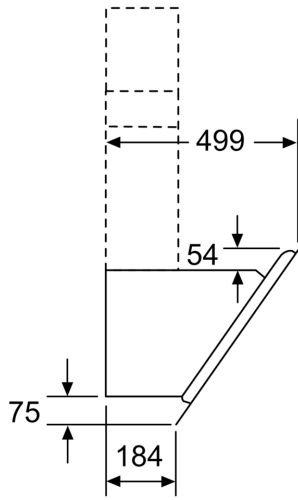

Techniniai duomenys

Tipologija: Wall-mounted
 Elektros laidos ilgis: 130.0 cm
 Aukštis: 323 mm
 Min.atstumas iki el.kaitvietės: 450 mm
 Min.atstum. iki dujų.kaitvietės:650 mm
 Svoris neto: 19.6 kg
 Reguliavimo tipas: elektroninis
 Greičių lygių skaičius:3-stages + intensive setting
 Maks. oro ištraukimas: 416 m³/h
 Recirkuliacinis oro ištraukimas intensyviu režimu:469 m³/h
 Maks. oro recirkuliacija: 367 m³/h
 Oro ištraukimas intensyviu režimu:700 m³/h
 Maximum Air flow: 416 m³/h
 Lempučių skaičius:2
 Triukšmo lygis: 58 dB(A) re 1 pW
 Oro išmetimo angos skersmuo:120 / 150 mm
 Riebalų filtro medžiaga: Plaunamas aliuminis
 EAN kodas: 4242005172931
 Galia: 263 W
 Srovė: 10 A
 Įtampa:220-240 V
 Dažnis: 50; 60 Hz
 Kištuko tipas: Schuko-/Gardy su įžeminimu
 Montavimo tipas: Laisvai statoma prie sienos

**Serija 4, Prie sienos montuojamas
gartraukis, 60 cm, clear glass black
printed
DWK67CM60**

Matmenys, mm

A: Elektra

B: Dujinis – nuo viršutinio keptuvės
atraminių grotelių krašto
C: Elektrinis – skirtas Australijai ir Naujajai
Zelandijai

Matmenys, mm

A: Oro ištraukimas
B: Kištukinis lizdas

Nuo puodų laikiklių viršutinės briaunos

C: Elektra
D: Dujos

(1) Oro ištraukimas (2) Recirkuliacija
(3) Oro ištraukimo anga – oro ištraukimo
kanalus montuokite žemyn Matmenys, mm

Prietaisas recirkuliacijos režime
be kanalo
Reikalingas recirkuliacijos rinkinys

Matmenys, mm

Matmenys, mm