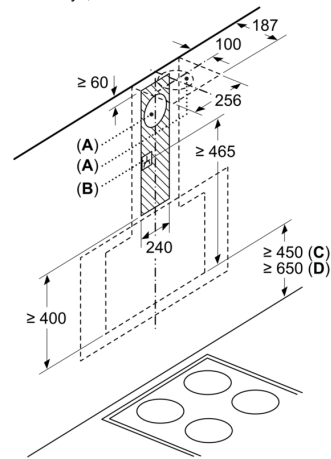

Techniniai duomenys

Tipologija: Wall-mounted
 Elektros laidos ilgis: 130.0 cm
 Aukštis: 323 mm
 Min.atstumas iki el.kaitvietės: 450 mm
 Min.atstum. iki dujų.kaitvietės:650 mm
 Svoris neto: 19.6 kg
 Reguliavimo tipas: elektroninis
 Greičių lygių skaičius:3-stages + intensive setting
 Maks. oro ištraukimas: 416 m³/h
 Recirkuliacinis oro ištraukimas intensyviu režimu:469 m³/h
 Maks. oro recirkuliacija: 367 m³/h
 Oro ištraukimas intensyviu režimu:700 m³/h
 Maximum Air flow: 416 m³/h
 Lempučių skaičius:2
 Triukšmo lygis: 58 dB(A) re 1 pW
 Oro išmetimo angos skersmuo:120 / 150 mm
 Riebalų filtro medžiaga: Plaunamas aliuminis
 EAN kodas: 4242005172931
 Galia: 263 W
 Srovė: 10 A
 Įtampa:220-240 V
 Dažnis: 50; 60 Hz
 Kištuko tipas: Schuko-/Gardy su įžeminimu
 Montavimo tipas: Laisvai statoma prie sienos

**Serija 4, Prie sienos montuojamas
gartraukis, 60 cm, clear glass black
printed
DWK67CM60**

Matmenys, mm

A: Elektra

B: Dujinis – nuo viršutinio keptuvės
atraminių grotelių krašto
C: Elektrinis – skirtas Australijai ir Naujajai
Zelandijai

Matmenys, mm

A: Oro ištraukimas
B: Kištukinis lizdas

Nuo puodų laikiklių viršutinės briaunos

C: Elektra
D: Dujos

(1) Oro ištraukimas (2) Recirkuliacija
(3) Oro ištraukimo anga – oro ištraukimo
kanalus montuokite žemyn Matmenys, mm