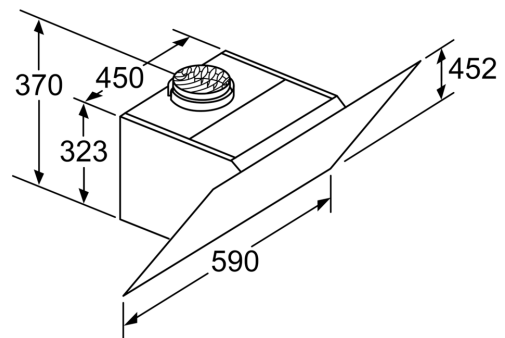

Techniniai duomenys

Tipologija: Wall-mounted
 Elektros laidos ilgis: 130.0 cm
 Aukštis: 323 mm
 Min.atstumas iki el.kaitvietės: 450 mm
 Min.atstum. iki dujų.kaitvietės:650 mm
 Svoris neto: 19.6 kg
 Reguliavimo tipas: elektroninis
 Greičių lygių skaičius:3-stages + intensive setting
 Maks. oro ištraukimas: 416 m³/h
 Recirkuliacinis oro ištraukimas intensyviu režimu:469 m³/h
 Maks. oro recirkuliacija: 367 m³/h
 Oro ištraukimas intensyviu režimu:700 m³/h
 Maximum Air flow: 416 m³/h
 Lempučių skaičius:2
 Triukšmo lygis: 58 dB(A) re 1 pW
 Oro išmetimo angos skersmuo:120 / 150 mm
 Riebalų filtro medžiaga: Plaunamas aliuminis
 EAN kodas: 4242005172931
 Galia: 263 W
 Srovė: 10 A
 Įtampa:220-240 V
 Dažnis: 50; 60 Hz
 Kištuko tipas: Schuko-/Gardy su įžeminimu
 Montavimo tipas: Laisvai statoma prie sienos

**Serija 4, Prie sienos montuojamas
gartraukis, 60 cm, clear glass black
printed
DWK67CM60**

Matmenys, mm

A: Elektra

B: Dujinis – nuo viršutinio keptuvės
atraminių grotelių krašto
C: Elektrinis – skirtas Australijai ir Naujajai
Zelandijai

Matmenys, mm

A: Oro ištraukimas
B: Kištukinis lizdas

Nuo puodų laikiklių viršutinės briaunos

C: Elektra
D: Dujos

(1) Oro ištraukimas (2) Recirkuliacija
(3) Oro ištraukimo anga – oro ištraukimo
kanalus montuokite žemyn Matmenys, mm

Prietaisas recirkuliacijos režime
be kanalo
Reikalingas recirkuliacijos rinkinys

Matmenys, mm

Matmenys, mm