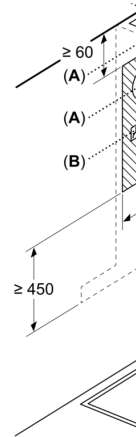

Techniniai duomenys

Tipologija:	Wall-mounted
Elektros laido ilgis:	130.0 cm
Kamino aukštis:	582-908/568-1018 mm
Prietaiso aukštis:	46 mm
Min.atstumas iki el.kaitvietės:	550 mm
Min.atstum. iki dujų.kaitvietės:	650 mm
Svoris neto:	19.1 kg
Reguliavimo tipas:	elektroninis
Greičių lygių skaičius:	3 pakopos + 2 intensyvūs
Maks. oro ištraukimas:	427 m ³ /h
Recirkuliacinis oro ištraukimas intensyviu režimu:	442 m ³ /h
Maks. oro recirkuliacija:	343 m ³ /h
Oro ištraukimas intensyviu režimu:	702 m ³ /h
Maximum Air flow:	427 m ³ /h
Žibintų skaičius:	3
Triukšmo lygis:	55 dB(A) re 1 pW
Oro išmetimo angos skersmuo:	150 / 120 mm
Riebalų filtro medžiaga:	Plaunamo nerūdijančio plieno
EAN kodas:	4242005086610
Galia:	145 W
Saugiklio apsauga:	10 A
Įtampa:	220-240 V
Dažnis:	60; 50 Hz
Kištuko tipas:	Schuko-/Gardy su žeminiu
Montavimo tipas:	Prie sienos tvirtinamas
Atidėtas išsijungimas:	10 min

**Serija 6, Prie sienos montuojamas
gartraukis, 90 cm, Nerūdijančio
plieno
DWB97JP50**

Matmenys, mm

- A:** Oro ištraukimas
- B:** Recirkuliacija
- C:** Oro ištraukimo ang
režime, angą monti

Matmenys, mm

- A:** Oro ištraukimo an
- B:** Kištukinis lizdas
- C:** Elektra
- D:** Dujinis – nuo viršu
atraminių grotelių
- E:** Elektrinis – skirtas
Zelandijai