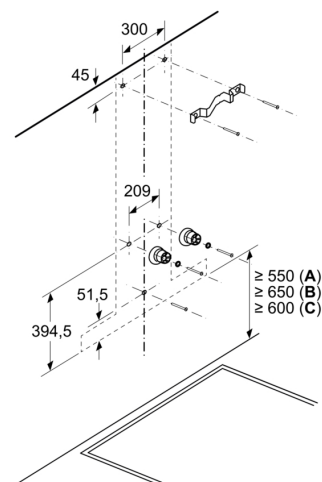

Tipologija:	Wall-mounted
Elektros laido ilgis:	130.0 cm
Kamino aukštis:	582-908/568-1018 mm
Prietaiso aukštis:	46 mm
Min.atstumas iki el.kaitvietės:	550 mm
Min.atstum. iki dujų.kaitvietės:	650 mm
Svoris neto:	18.7 kg
Reguliavimo tipas:	elektroninis
Greičių lygių skaičius:	3 pakopos + 2 intensyvūs
Maks. oro ištraukimas:	427 m ³ /h
Recirkuliacinis oro ištraukimas intensyviu režimu:	442 m ³ /h
Maks. oro recirkuliacija:	343 m ³ /h
Oro ištraukimas intensyviu režimu:	702 m ³ /h
Maximum Air flow:	427 m ³ /h
Žibintų skaičius:	3
Triukšmo lygis:	55 dB(A) re 1pW
Oro išmetimo angos skersmuo:	150 / 120 mm
Riebalų filtro medžiaga:	Plaunamo nerūdijančio plieno
EAN kodas:	4242005086610
Galia:	145 W
Saugiklio apsauga:	10 A
Įtampa:	220-240 V
Dažnis:	60; 50 Hz
Kištuko tipas:	Schuko-/Gardy su įžeminimu
Montavimo tipas:	Prie sienos tvirtinamas

**Serija 6, Prie sienos montuojamas
gartraukis, 90 cm, Nerūdijančio
plieno
DWB97JP50**

Matmenys, mm

- A:** Oro ištraukimas
- B:** Recirkuliacija
- C:** Oro ištraukimo anga – oro ištraukimo režime, angą montuoti apačioje

Matmenys, mm

Matmenys, mm

- A:** Oro ištraukimo anga
- B:** Kištukinis liuzdas
- C:** Elektra
- D:** Dujinis – nuo viršutinio keptuvės atraminių grotelių krašto
- E:** Elektrinis – skirtas Australijai ir Naujajai Zelandijai

Matmenys, mm

- A:** Elektra
- B:** Dujinis – nuo viršutinio keptuvės atraminių grotelių krašto
- C:** Elektrinis – skirtas Australijai ir Naujajai Zelandijai