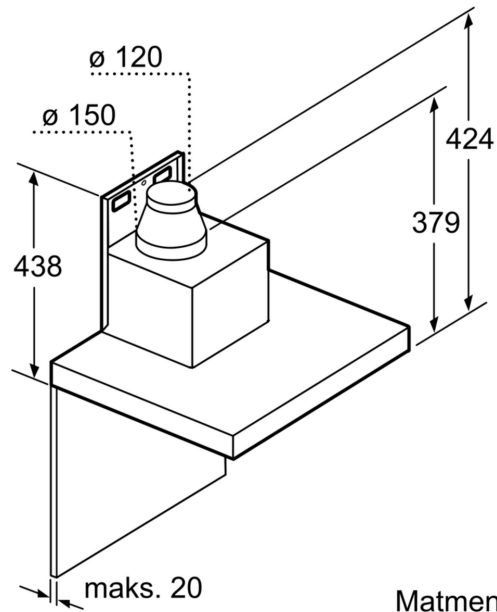

Tipologija:	Wall-mounted
Elektros laido ilgis:	130.0 cm
Kamino aukštis:	582-908/568-1018 mm
Prietaiso aukštis:	46 mm
Min.atstumas iki el.kaitvietės:	550 mm
Min.atstum. iki dujų.kaitvietės:	650 mm
Svoris neto:	18.7 kg
Reguliavimo tipas:	elektroninis
Greičių lygių skaičius:	3 pakopos + 2 intensyvūs
Maks. oro ištraukimas:	427 m ³ /h
Recirkuliacinis oro ištraukimas intensyviu režimu:	442 m ³ /h
Maks. oro recirkuliacija:	343 m ³ /h
Oro ištraukimas intensyviu režimu:	702 m ³ /h
Maximum Air flow:	427 m ³ /h
Žibintų skaičius:	3
Triukšmo lygis:	55 dB(A) re 1pW
Oro išmetimo angos skersmuo:	150 / 120 mm
Riebalų filtro medžiaga:	Plaunamo nerūdijančio plieno
EAN kodas:	4242005086610
Galia:	145 W
Saugiklio apsauga:	10 A
Įtampa:	220-240 V
Dažnis:	60; 50 Hz
Kištuko tipas:	Schuko-/Gardy su įžeminimu
Montavimo tipas:	Prie sienos tvirtinamas

**Serija 6, Prie sienos montuojamas
gartraukis, 90 cm, Nerūdijančio
plieno
DWB97JP50**

Matmenys, mm

- A:** Oro ištraukimas
- B:** Recirkuliacija
- C:** Oro ištraukimo anga – oro ištraukimo režime, angą montuoti apačioje

Matmenys, mm

Matmenys, mm

- A:** Oro ištraukimo anga
- B:** Kištukinis liuzdas
- C:** Elektra
- D:** Dujinis – nuo viršutinio keptuvės atraminių grotelių krašto
- E:** Elektrinis – skirtas Australijai ir Naujajai Zelandijai

Matmenys, mm

- A:** Elektra
- B:** Dujinis – nuo viršutinio keptuvės atraminių grotelių krašto
- C:** Elektrinis – skirtas Australijai ir Naujajai Zelandijai