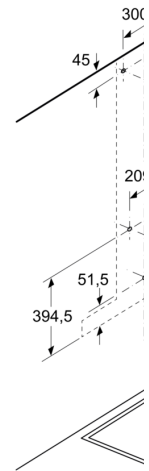

- **A:** Elektra
- **B:** Dujinis – nuo viršu
  atraminių grotelių
- **C:** Elektrinis – skirtas
  Zelandijai