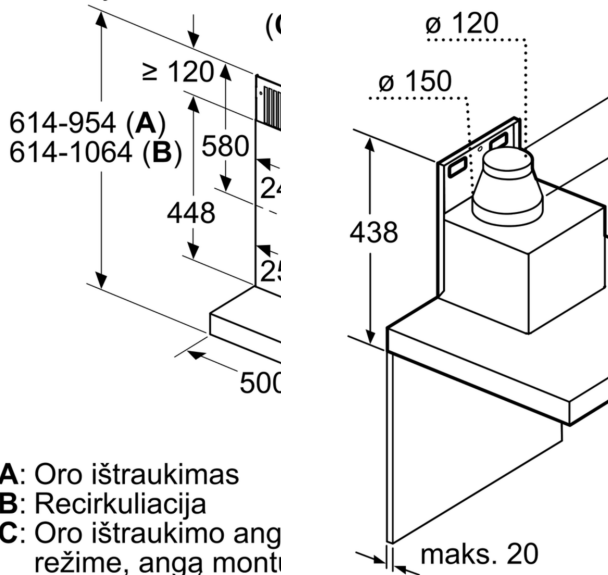

Techniniai duomenys

Tipologija:	Wall-mounted
Elektros laido ilgis:	130.0 cm
Kamino aukštis:	582-908/568-1018 mm
Prietaiso aukštis:	46 mm
Min.atstumas iki el.kaitvietės:	550 mm
Min.atstum. iki dujų.kaitvietės:	650 mm
Svoris neto:	19.1 kg
Reguliavimo tipas:	elektroninis
Greičių lygių skaičius:	3 pakopos + 2 intensyvūs
Maks. oro ištraukimas:	427 m ³ /h
Recirkuliacinis oro ištraukimas intensyviu režimu:	442 m ³ /h
Maks. oro recirkuliacija:	343 m ³ /h
Oro ištraukimas intensyviu režimu:	702 m ³ /h
Maximum Air flow:	427 m ³ /h
Žibintų skaičius:	3
Triukšmo lygis:	55 dB(A) re 1 pW
Oro išmetimo angos skersmuo:	150 / 120 mm
Riebalų filtro medžiaga:	Plaunamo nerūdijančio plieno
EAN kodas:	4242005086610
Galia:	145 W
Saugiklio apsauga:	10 A
Įtampa:	220-240 V
Dažnis:	60; 50 Hz
Kištuko tipas:	Schuko-/Gardy su žeminiu
Montavimo tipas:	Prie sienos tvirtinamas
Atidėtas išsijungimas:	10 min

**Serija 6, Prie sienos montuojamas
gartraukis, 90 cm, Nerūdijančio
plieno
DWB97JP50**

Matmenys, mm

- A:** Oro ištraukimas
- B:** Recirkuliacija
- C:** Oro ištraukimo ang
režime, angą monti

Matmenys, mm

- A:** Oro ištraukimo an
- B:** Kištukinis lizdas
- C:** Elektra
- D:** Dujinis – nuo viršu
atraminių grotelių
- E:** Elektrinis – skirtas
Zelandijai