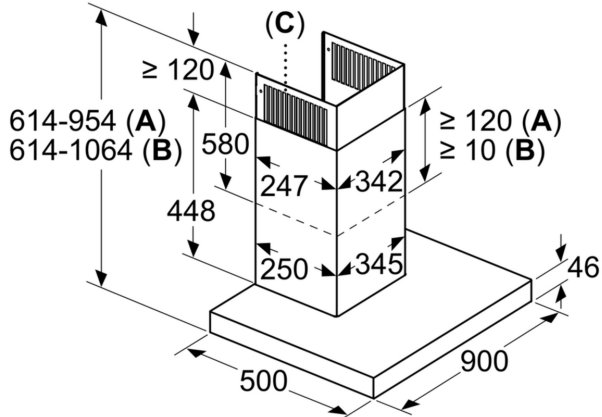

Tipologija:	Wall-mounted
Elektros laido ilgis:	130.0 cm
Kamino aukštis:	582-908/568-1018 mm
Prietaiso aukštis:	46 mm
Min.atstumas iki el.kaitvietės:	550 mm
Min.atstum. iki dujų.kaitvietės:	650 mm
Svoris neto:	18.7 kg
Reguliavimo tipas:	elektroninis
Greičių lygių skaičius:	3 pakopos + 2 intensyvūs
Maks. oro ištraukimas:	427 m ³ /h
Recirkuliacinis oro ištraukimas intensyviu režimu:	442 m ³ /h
Maks. oro recirkuliacija:	343 m ³ /h
Oro ištraukimas intensyviu režimu:	702 m ³ /h
Maximum Air flow:	427 m ³ /h
Žibintų skaičius:	3
Triukšmo lygis:	55 dB(A) re 1pW
Oro išmetimo angos skersmuo:	150 / 120 mm
Riebalų filtro medžiaga:	Plaunamo nerūdijančio plieno
EAN kodas:	4242005086610
Galia:	145 W
Saugiklio apsauga:	10 A
Įtampa:	220-240 V
Dažnis:	60; 50 Hz
Kištuko tipas:	Schuko-/Gardy su įžeminimu
Montavimo tipas:	Prie sienos tvirtinamas

**Serija 6, Prie sienos montuojamas
gartraukis, 90 cm, Nerūdijančio
plieno
DWB97JP50**

Matmenys, mm

- A:** Oro ištraukimas
- B:** Recirkuliacija
- C:** Oro ištraukimo anga – oro ištraukimo režime, angą montuoti apačioje