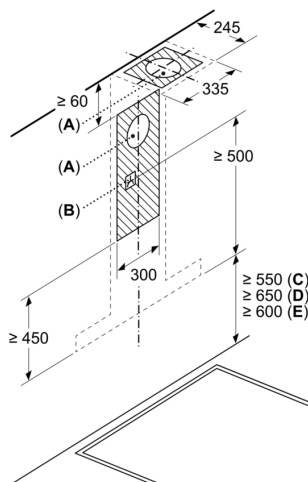

**Serija 6, Prie sienos montuojamas
gartraukis, 90 cm, Nerūdijančio
plieno
DWB97JP50**

Matmenys, mm

- A:** Oro ištraukimas
- B:** Recirkuliacija
- C:** Oro ištraukimo anga – oro ištraukimo režime, angą montuoti apačioje

Matmenys, mm

Matmenys, mm

- A:** Oro ištraukimo anga
- B:** Kištukinis liuzdas
- C:** Elektra
- D:** Dujinis – nuo viršutinio keptuvės atraminių grotelių krašto
- E:** Elektrinis – skirtas Australijai ir Naujajai Zelandijai

Matmenys, mm

- A:** Elektra
- B:** Dujinis – nuo viršutinio keptuvės atraminių grotelių krašto
- C:** Elektrinis – skirtas Australijai ir Naujajai Zelandijai