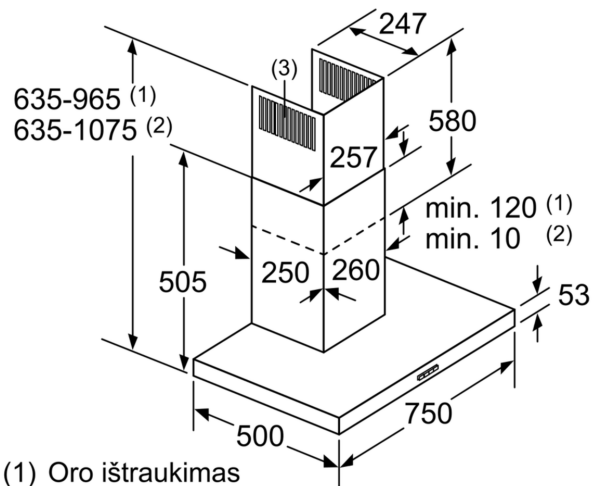

Kampuotų formų gartraukis: galia ir dizainas viename prietaise.

Techniniai duomenys

Tipologija:	Wall-mounted
Elektros laidos ilgis:	130.0 cm
Kamino aukštis:	583-912/583-1022 mm
Aukštis:	53 mm
Min.atstumas iki el.kaitvietės:	550 mm
Min.atstum. iki dujų.kaitvietės:	650 mm
Svoris neto:	11.8 kg
Reguliavimo tipas:	mechaninis
Greičių lygių skaičius:	3 pakopos
Maks. oro ištraukimas:	619 m ³ /h
Maks. oro recirkuliacija:	422 m ³ /h
Maximum Air flow:	619 m ³ /h
Lempučių skaičius:	2
Triukšmo lygis:	70 dB(A) re 1 pW
Oro išmetimo angos skersmuo:	120 / 150 mm
Riebalų filtro medžiaga:	Plaunamas aliuminis
EAN kodas:	4242005051083
Galia:	220 W
Srovė:	10 A
Įtampa:	220-240 V
Dažnis:	50; 60 Hz
Kištuko tipas:	Schuko-/Gardy su įžeminimu
Montavimo tipas:	Laisvai statoma prie sienos

Naudojant galinę sienelę reikia
atsižvelgti į prietaiso dizainą.

Matmenys, mm

Matmenys, mm

A: Elektra

B: Dujinis – nuo viršutinio keptuvės
atraminių grotelių krašto

C: Elektrinis – skirtas Australijai ir Naujajai
Zelandijai

Matmenys, mm

- A: Oro ištraukimo anga
- B: Kištukinis lizdas
- C: Elektra
- D: Dujinis – nuo viršutinio keptuvės
atraminių grotelių krašto
- E: Elektrinis – skirtas Australijai ir Naujajai
Zelandijai

(1) Oro ištraukimas