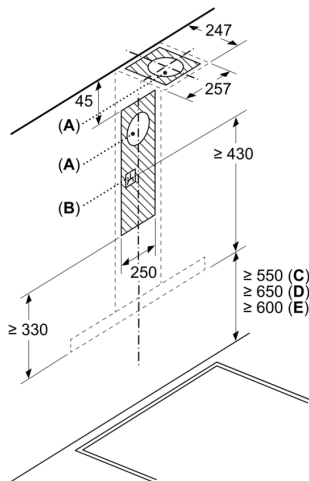

Kampuotų formų gartraukis: galia ir dizainas viename prietaise.

Techniniai duomenys

Tipologija:	Wall-mounted
Elektros laidos ilgis:	130.0 cm
Kamino aukštis:	583-912/583-1022 mm
Aukštis:	53 mm
Min.atstumas iki el.kaitvietės:	550 mm
Min.atstum. iki dujų.kaitvietės:	650 mm
Svoris neto:	11.8 kg
Reguliavimo tipas:	mechaninis
Greičių lygių skaičius:	3 pakopos
Maks. oro ištraukimas:	619 m ³ /h
Maks. oro recirkuliacija:	422 m ³ /h
Maximum Air flow:	619 m ³ /h
Lempučių skaičius:	2
Triukšmo lygis:	70 dB(A) re 1 pW
Oro išmetimo angos skersmuo:	120 / 150 mm
Riebalų filtro medžiaga:	Plaunamas aliuminis
EAN kodas:	4242005051083
Galia:	220 W
Srovė:	10 A
Įtampa:	220-240 V
Dažnis:	50; 60 Hz
Kištuko tipas:	Schuko-/Gardy su įžeminimu
Montavimo tipas:	Laisvai statoma prie sienos

Naudojant galinę sienelę reikia
atsižvelgti į prietaiso dizainą.

Matmenys, mm

Matmenys, mm

A: Elektra

B: Dujinis – nuo viršutinio keptuvės
atraminių grotelių krašto

C: Elektrinis – skirtas Australijai ir Naujajai
Zelandijai

Matmenys, mm

- A: Oro ištraukimo anga
- B: Kištukinis lizdas
- C: Elektra
- D: Dujinis – nuo viršutinio keptuvės
atraminių grotelių krašto
- E: Elektrinis – skirtas Australijai ir Naujajai
Zelandijai

(1) Oro ištraukimas