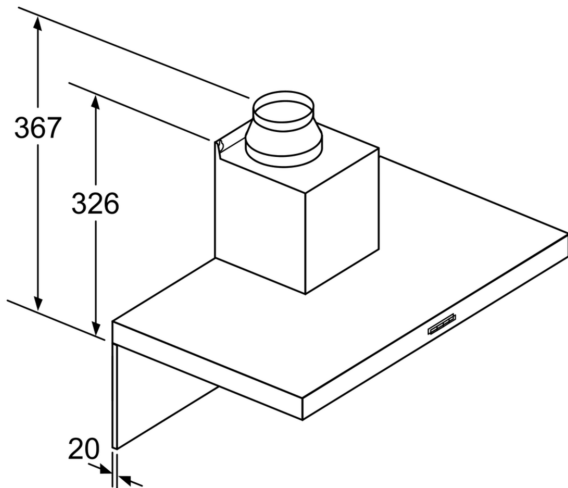

**Serija 2, Prie sienos montuojamas
gartraukis, 75 cm, Nerūdijančio
plieno
DWB76BC50**

Naudojant galinę sienelę reikia
atsižvelgti į prietaiso dizainą.

Matmenys, mm

Matmenys, mm