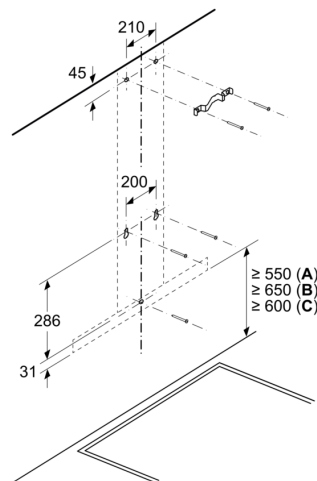

Kampuotų formų gartraukis: galia ir dizainas viename prietaise.

Techniniai duomenys

Tipologija:	Wall-mounted
Elektros laidos ilgis:	130.0 cm
Kamino aukštis:	583-912/583-1022 mm
Aukštis:	53 mm
Min.atstumas iki el.kaitvietės:	550 mm
Min.atstum. iki dujų.kaitvietės:	650 mm
Svoris neto:	11.8 kg
Reguliavimo tipas:	mechaninis
Greičių lygių skaičius:	3 pakopos
Maks. oro ištraukimas:	619 m ³ /h
Maks. oro recirkuliacija:	422 m ³ /h
Maximum Air flow:	619 m ³ /h
Lempučių skaičius:	2
Triukšmo lygis:	70 dB(A) re 1 pW
Oro išmetimo angos skersmuo:	120 / 150 mm
Riebalų filtro medžiaga:	Plaunamas aliuminis
EAN kodas:	4242005051083
Galia:	220 W
Srovė:	10 A
Įtampa:	220-240 V
Dažnis:	50; 60 Hz
Kištuko tipas:	Schuko-/Gardy su įžeminimu
Montavimo tipas:	Laisvai statoma prie sienos

Naudojant galinę sienelę reikia
atsižvelgti į prietaiso dizainą.

Matmenys, mm

Matmenys, mm

A: Elektra

B: Dujinis – nuo viršutinio keptuvės
atraminių grotelių krašto

C: Elektrinis – skirtas Australijai ir Naujajai
Zelandijai

Matmenys, mm

- A: Oro ištraukimo anga
- B: Kištukinis lizdas
- C: Elektra
- D: Dujinis – nuo viršutinio keptuvės
atraminių grotelių krašto
- E: Elektrinis – skirtas Australijai ir Naujajai
Zelandijai

(1) Oro ištraukimas