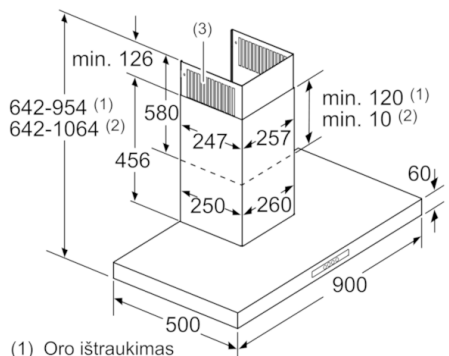

Techniniai duomenys

Kamino spalva :	nerūdijančio plieno
Tipologija :	Montuojamas prie sienos (kamininis)
Atitikties sertifikatai :	CE, VDE
Elektros laidos ilgis (cm) :	130
Kamino aukštis (mm) :	582-894/582-1004
Gaminio aukštis be kamino (mm) :	60
Min.atstumas iki el.kaitvietės :	550
Min.atstum. iki dujų.kaitvietės :	650
Svoris neto (kg) :	13,398
Reguliuavimo tipas :	mechaninis
Greičių lygių skaičius :	3 pakopos
Maksimalus ištraukiamo oro srautas (m ³ /h) :	620
Maksimalus ištraukiamo oro srautas, recirkuliacija (m ³ /h) :	400
Lempučių skaičius :	2
Triukšmo lygis (dB (A) re 1 pW) :	67
Oro išmetimo angos skersmuo (mm) :	150 / 120
Riebalų filtro medžiaga :	Plaunamas aliuminis
EAN kodas :	4242002714363
Prijungimo galia (W) :	270
Srovė (A) :	10
Įtampa (V) :	220-240
Dažnis (Hz) :	50; 60
Kištuko tipas :	Schuko-/Gardy su įžeminimu
Montavimo tipas :	Laisvai statoma prie sienos

Serie | 2 Garų rinktuvai

Kamininis garų rinktuvas, 90 cm Nerūdijančio plieno, Dėželė DWB09W652

Kabinamas ant sienos garų rinktuvas – daugiau laisvės kuriant virtuvę.

Naudojimas ir galia:

- Energijos efektyvumo klasė D (energijos efektyvumo klasių skalėje nuo A++ iki E)
- Didžiausias ventiliatoriaus našumas 620 m³/h pagal DIN/EN 65191
- Triukšmo lygis pagal EN 60704-3 ir EN 60704-2-13: veikiant maksimaliu normaliu režimu 67 dB(A) re 1 pW (53 dB (A) re 20 µPa slėgio)
- 3 greičio veikimo pakopos

Serie | 2 Garų rinktuvai

Kamininis garų rinktuvas, 90 cm Nerūdijančio plieno, Dėželė DWB09W652

- (1) Oro ištraukimas
(2) Recirkuliacija
(3) Oro ištraukimo anga
Sumontuokite taip, kad oro ištraukimo vamzdis būtų nukreiptas žemyn
- Matmenys, mm