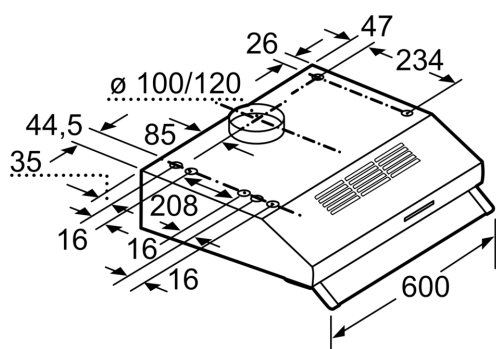

Techniniai duomenys

Tipologija: Built-in/Built-under
 Elektros laidos ilgis: 145.0 cm
 Min.atstumas iki el.kaitvietės: 650 mm
 Min.atstum. iki dujų kaitvietės: 650 mm
 Svoris neto: 6.2 kg
 Reguliavimo tipas: mechaninis
 Greičių lygių skaičius: 3 pakopos
 Maks. oro ištraukimas: 350 m³/h
 Maks. oro recirkuliacija: 110 m³/h
 Maximum Air flow: 350 m³/h
 Lempučių skaičius: 2
 Triukšmo lygis: 72 dB(A) re 1 pW
 Oro išmetimo angos skersmuo: 120 / 100 mm
 Riebalų filtro medžiaga: Plaunamas aliuminis
 EAN kodas: 4242002968506
 Galia: 146 W
 Įtampa: 220-240 V
 Dažnis: 50 Hz
 Kištuko tipas: Schuko-/Gardy su įžeminimu
 Montavimo tipas: Įmontuojama po stalviršiu

Naudojimas ir galia

- 1
- 2 x 4 W LED 4W E14

NEFF - Antraštė 1

- Energijos efektyvumo klasė D (energijos efektyvumo klasių skalėje nuo A+++ iki E)
- Vidutinis energijos suvartojimas: 93.3 kWh per metus*
- Didžiausias ventiliatoriaus našumas 300 m³/h pagal DIN/EN 61591 dirbant oro ištraukimo režimu
- Triukšmo lygis pagal EN 60704-3 ir EN 60704-2-13: veikiant maksimaliu normaliu režimu 72 dB(A) re 1 pW (58 dB (A) re 20 μPa slėgio)
- Abluftstutzen Ø 120 mm , 100 mm

Techninė informacija

* Pagal ES reglamentą Nr. 65/2014.

**Serija 4, Gartraukis, montuojamas iš
apačios, 60 cm, Nerūdijančio plieno
DUL63CC50**

Matmenys, mm