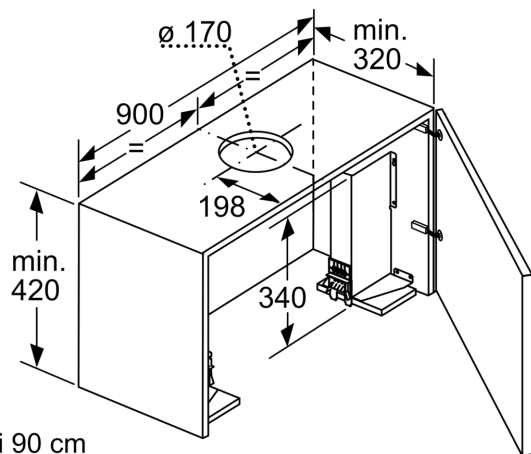

Montavimo priedas DSZ4920

- 90 cm pločio, plokščio dizaino garų surinktuvas montuojamas 90 cm pločio pakabinamoje spintelėje.
- Susideda iš: 2 montavimo kampų, tvirtinimo medžiagos.

Techniniai duomenys

Gaminio su pakuote išmatavimai (AxPxG): 190 x 260 x 350 mm

Paletės išmatavimai (aukštis x plotis x gylis), cm: 167.0 x 80.0 x 120.0

Kiekis paletėje(vnt): 80

Svoris neto: 3.0 kg

Svoris bruto: 4.0 kg

EAN kodas: 4242002882475

Montavimo priedas DSZ4920

Papildoma įranga

- 90 cm pločio, plokščio dizaino garų surinktuvas montuojamas 90 cm pločio pakabinamoje spintelėje.
- Susideda iš: 2 montavimo kampų, tvirtinimo medžiagos.

Montavimo priedas DSZ4920

Kai 90 cm
ištraukiamasis gartraukis montuojamas į 90 cm
pločio viršutinę spintelę, reikia montavimo
rinkinio. Abu montavimo kampainiai prisukami
baldo dešinėje ir kairėje pusėje.
Montuojama pagal šabloną. Matmenys, mm