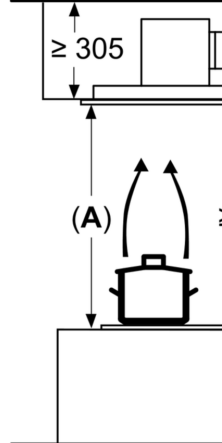

Techniniai duomenys

Tipologija:	Island/Ceiling
Elektros laido ilgis:	130.0 cm
Min. montavimo angos dydis (A x P x G):	299mm x 888.0mm x 487mm mm
Min.atstumas iki el.kaitvietės:	650 mm
Min.atstum. iki dujų.kaitvietės:	650 mm
Svoris neto:	24.1 kg
Reguliavimo tipas:	elektroninis
Greičių lygių skaičius:	3 pakopos + 2 intensyvūs
Maks. oro ištraukimas:	459 m ³ /h
Recirkuliacinis oro ištraukimas intensyviu režimu:	637.0 m ³ /h
Maks. oro recirkuliacija:	419 m ³ /h
Oro ištraukimas intensyviu režimu:	933 m ³ /h
Maximum Air flow:	459 m ³ /h
Žibintų skaičius:	6
Triukšmo lygis:	56 dB(A) re 1 pW
Oro išmetimo angos skersmuo:	150 mm
Riebalų filtro medžiaga:	Kita
EAN kodas:	4242005098798
Galia:	268 W
Įtampa:	220-240 V
Dažnis:	50; 60 Hz
Kištuko tipas:	Schuko-/Gardy su įžeminiu
Montavimo tipas:	Sala
Atidėtas išsijungimas:	10 min

Techninė informacija

- Tinka ištraukiamajai arba recirkuliacinei ventiliacijai
- Recirkuliacinis oras

**Serija 8, Lubose montuojamas
gartraukis, 90 cm, Balta
DRC99PS25**

Ventiliatoriaus iš
pasukti į visas ke

Matmenys, mm
Oro ištraukimas

A: A: optimalūs r
B: nuo puodo lail

Matmenys, mm
Recirkuliacija

A: A: optimalūs r
B: nuo puodo lail

Matmenys, mm
Recirkuliacija

A: optimalūs mat
B: nuo viršutinio

Nemontuokite tie
gipskartonio ploš
statybinių medži
tvirtai užfiksuojai