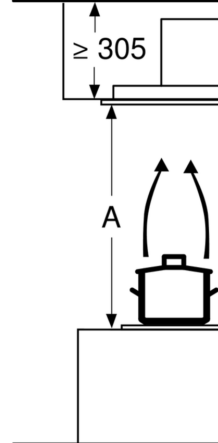

Techniniai duomenys

Tipologija:	Island/Ceiling
Elektros laido ilgis:	130.0 cm
Min. montavimo angos dydis (A x P x G):	299mm x 888.0mm x 487mm mm
Min.atstumas iki el.kaitvietės:	650 mm
Min.atstum. iki dujų.kaitvietės:	650 mm
Svoris neto:	24.1 kg
Reguliavimo tipas:	elektroninis
Greičių lygių skaičius:	3 pakopos + 2 intensyvūs
Maks. oro ištraukimas:	459 m ³ /h
Recirkuliacinis oro ištraukimas intensyviu režimu:	637.0 m ³ /h
Maks. oro recirkuliacija:	419 m ³ /h
Oro ištraukimas intensyviu režimu:	933 m ³ /h
Maximum Air flow:	459 m ³ /h
Žibintų skaičius:	6
Triukšmo lygis:	56 dB(A) re 1 pW
Oro išmetimo angos skersmuo:	150 mm
Riebalų filtro medžiaga:	Kita
EAN kodas:	4242005098798
Galia:	268 W
Įtampa:	220-240 V
Dažnis:	50; 60 Hz
Kištuko tipas:	Schuko-/Gardy su įžeminiu
Montavimo tipas:	Sala
Atidėtas išsijungimas:	10 min

Matmenys, mm
Oro ištraukimas

A: A: optimalūs r
B: nuo puodo lail

Matmenys, mm
Recirkuliacija

A: A: optimalūs r
B: nuo puodo lail

Matmenys, mm
Recirkuliacija

A: optimalūs mat
B: nuo viršutinio

Nemontuokite tie
gipskartonio ploš
statybinių medži
tvirtai užfiksuojai