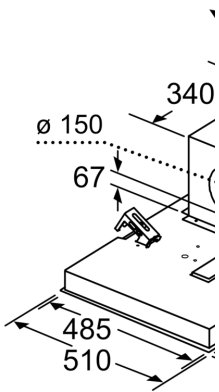

Techniniai duomenys

Tipologija:	Island/Ceiling
Elektros laido ilgis:	130.0 cm
Min. montavimo angos dydis (A x P x G):	299mm x 888.0mm x 487mm mm
Min.atstumas iki el.kaitvietės:	650 mm
Min.atstum. iki dujų.kaitvietės:	650 mm
Svoris neto:	24.1 kg
Reguliavimo tipas:	elektroninis
Greičių lygių skaičius:	3 pakopos + 2 intensyvūs
Maks. oro ištraukimas:	459 m ³ /h
Recirkuliacinis oro ištraukimas intensyviu režimu:	637.0 m ³ /h
Maks. oro recirkuliacija:	419 m ³ /h
Oro ištraukimas intensyviu režimu:	933 m ³ /h
Maximum Air flow:	459 m ³ /h
Žibintų skaičius:	6
Triukšmo lygis:	56 dB(A) re 1 pW
Oro išmetimo angos skersmuo:	150 mm
Riebalų filtro medžiaga:	Kita
EAN kodas:	4242005098798
Galia:	268 W
Įtampa:	220-240 V
Dažnis:	50; 60 Hz
Kištuko tipas:	Schuko-/Gardy su įžeminiu
Montavimo tipas:	Sala
Atidėtas išsijungimas:	10 min

Matmenys, mm
Oro ištraukimas

A: A: optimalūs r
B: nuo puodo lail

Matmenys, mm
Recirkuliacija

A: A: optimalūs r
B: nuo puodo lail

Matmenys, mm
Recirkuliacija

A: optimalūs mat
B: nuo viršutinio

Nemontuokite tie
gipskartonio ploš
statybinių medži
tvirtai užfiksuojai