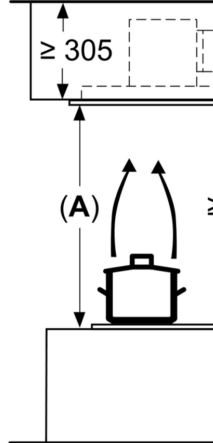

Techninė informacija

- Tinka ištraukiamajai arba recirkuliacinei ventiliacijai
- Recirkuliacinis oras

**Serija 8, Lubose montuojamas
gartraukis, 90 cm, Balta
DRC99PS25**

Ventiliatoriaus iš
pasukti į visas ke

Matmenys, mm
Oro ištraukimas

A: A: optimalūs r
B: nuo puodo lail

Matmenys, mm
Recirkuliacija

A: A: optimalūs r
B: nuo puodo lail

Matmenys, mm
Recirkuliacija

A: optimalūs mat
B: nuo viršutinio

Nemontuokite tie
gipskartonio ploš
statybinių medži
tvirtai užfiksuojai