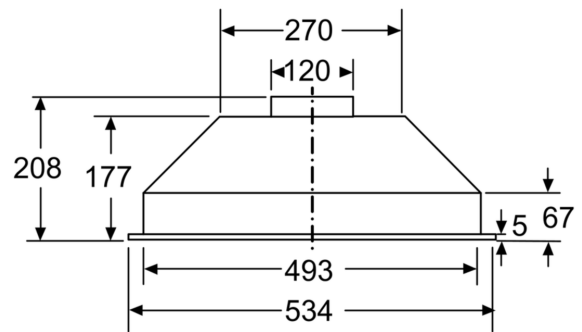

### **Techninė informacija**

- Matmenys (AxPxG): 208 x 534 x 300 mm
- Montavimo matmenys (AxPxG): 208 x 493 x 257 mm

**Serija 2, Gartraukio modulis, 53 cm,  
Antracito  
DLN53AA70**

Matmenys, mm

Matmenys, mm

Matmenys, mm

\* nuo puodų laikiklių viršutinės briaunos

Matmenys, mm