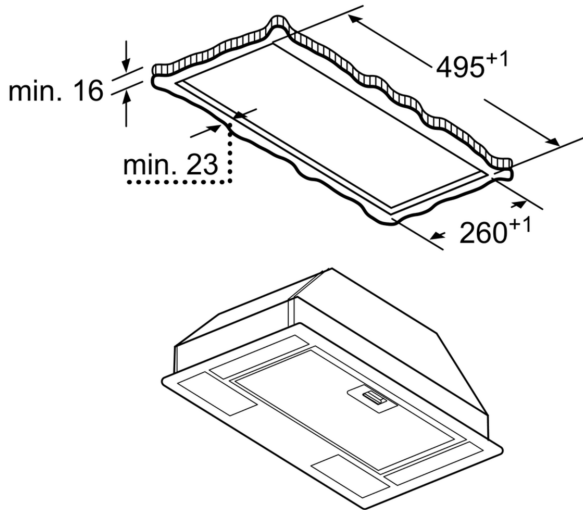

- **Tylus:** veikia vos girdimai, net esant įjungtam maksimalaus ištraukimo režimui.

**Techniniai duomenys**

Tipologija: .....	Built-in/Built-under
Elektros laidos ilgis: .....	150.0 cm
Montavimo angos dydis (A x P x G): .....	208mm x 493.0mm x 257mm mm
Min.atstumas iki el.kaitvietės: .....	550 mm
Min.atstum. iki dujų.kaitvietės: .....	650 mm
Svoris neto: .....	5.8 kg
Reguliavimo tipas: .....	mechaninis
Greičių lygių skaičius: .....	3 pakopos
Maks. oro ištraukimas: .....	302 m <sup>3</sup> /h
Maks. oro recirkuliacija: .....	300 m <sup>3</sup> /h
Maximum Air flow: .....	302 m <sup>3</sup> /h
Lempučių skaičius: .....	2
Triukšmo lygis: .....	62 dB(A) re 1 pW
Oro išmetimo angos skersmuo: .....	120 mm
Riebalų filtro medžiaga: .....	Plaunamas aliuminis
EAN kodas: .....	4242005095476
Galia: .....	121 W
Srovė: .....	KSA A
Įtampa: .....	220-240 V
Dažnis: .....	50 Hz
Kištuko tipas: .....	Schuko-/Gardy su žeminiu
Montavimo tipas: .....	Įmontuojama į spintelę

### **Dizainas**

- Slankusis regulatorius ištraukimo greičiui ir apšvietimui reguliuoti

### **Techninė informacija**

- Matmenys (AxPxG): 208 x 534 x 300 mm
- Montavimo matmenys (AxPxG): 208 x 493 x 257 mm

**Serija 2, Gartraukio modulis, 53 cm,  
Antracito  
DLN53AA70**

Matmenys, mm

Matmenys, mm

Matmenys, mm

\* nuo puodų laikiklių viršutinės briaunos

Matmenys, mm