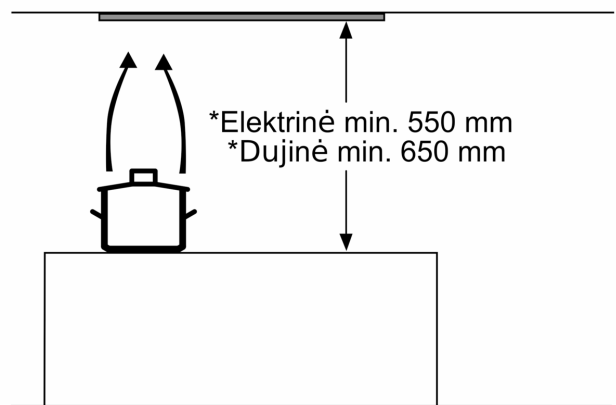

### **Techninė informacija**

- Matmenys (AxPxG): 208 x 534 x 300 mm
- Montavimo matmenys (AxPxG): 208 x 493 x 257 mm

**Serija 2, Gartraukio modulis, 53 cm,  
Antracito  
DLN53AA70**

Matmenys, mm

Matmenys, mm

Matmenys, mm

\* nuo puodų laikiklių viršutinės briaunos

Matmenys, mm