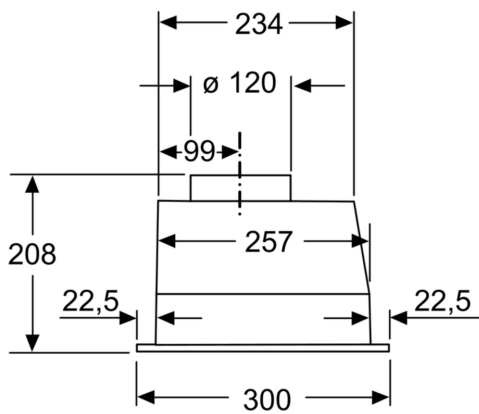

- **Tylus:** veikia vos girdimai, net esant įjungtam maksimalaus ištraukimo režimui.

**Techniniai duomenys**

Tipologija: .....	Built-in/Built-under
Elektros laidos ilgis: .....	150.0 cm
Montavimo angos dydis (A x P x G): .....	208mm x 493.0mm x 257mm mm
Min.atstumas iki el.kaitvietės: .....	550 mm
Min.atstum. iki dujų.kaitvietės: .....	650 mm
Svoris neto: .....	5.8 kg
Reguliavimo tipas: .....	mechaninis
Greičių lygių skaičius: .....	3 pakopos
Maks. oro ištraukimas: .....	302 m <sup>3</sup> /h
Maks. oro recirkuliacija: .....	300 m <sup>3</sup> /h
Maximum Air flow: .....	302 m <sup>3</sup> /h
Lempučių skaičius: .....	2
Triukšmo lygis: .....	62 dB(A) re 1 pW
Oro išmetimo angos skersmuo: .....	120 mm
Riebalų filtro medžiaga: .....	Plaunamas aliuminis
EAN kodas: .....	4242005095476
Galia: .....	121 W
Srovė: .....	KSA A
Įtampa: .....	220-240 V
Dažnis: .....	50 Hz
Kištuko tipas: .....	Schuko-/Gardy su žeminiu
Montavimo tipas: .....	Įmontuojama į spintelę

### **Techninė informacija**

- Matmenys (AxPxG): 208 x 534 x 300 mm
- Montavimo matmenys (AxPxG): 208 x 493 x 257 mm

**Serija 2, Gartraukio modulis, 53 cm,  
Antracito  
DLN53AA70**

Matmenys, mm

Matmenys, mm

Matmenys, mm

\* nuo puodų laikiklių viršutinės briaunos

Matmenys, mm