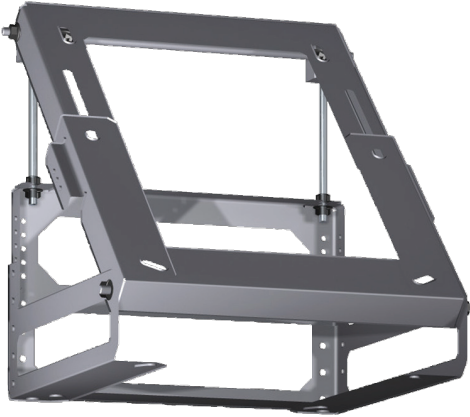

## Montavimo priedas DHZ1240

- Erdvinio gartraukio kampinio tvirtinimo priedas
- Erdvinio gartraukio kampinio tvirtinimo priedas pastogei, nuolydis iš priekio arba į priekį
- Tinka gartraukį kabinti pastogėje 20-45°

### Techniniai duomenys

Gaminio su pakuote išmatavimai (AxPxG): .....320 x 310 x 310 mm  
Paletės išmatavimai (aukštis x plotis x gylis), cm: .80.0 x 80.0 x 120.0  
Kiekis paletėje(vnt): ..... 12  
Svoris neto: ..... 1.3 kg  
Svoris bruto: .....2.8 kg  
EAN kodas: ..... 4242002503479