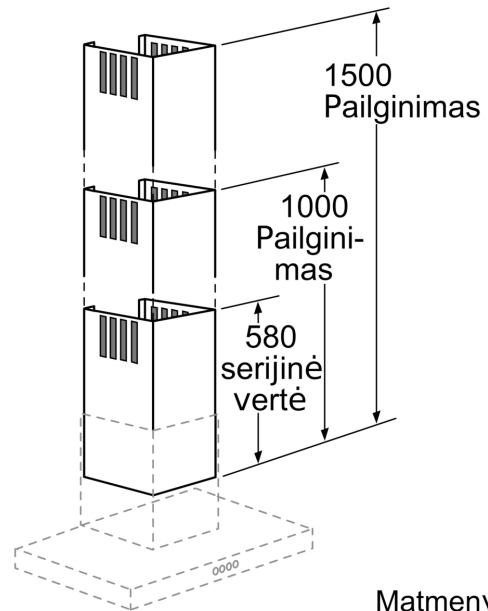

### Techniniai duomenys

Gaminio su pakuote išmatavimai (AxPxG): ..... 1710 x 320 x 470 mm  
Paletės išmatavimai (aukštis x plotis x gylis), cm: ..... 185.0 x 80.0 x 120.0

Kiekis paletėje(vnt): ..... 4

Svoris neto: ..... 5.7 kg

Svoris bruto: ..... 11.6 kg

EAN kodas: ..... 4242002503004

---

## Ventiliācijas priedas, 1500 mm DHZ1235

Matmenys mm

Matmenys mm