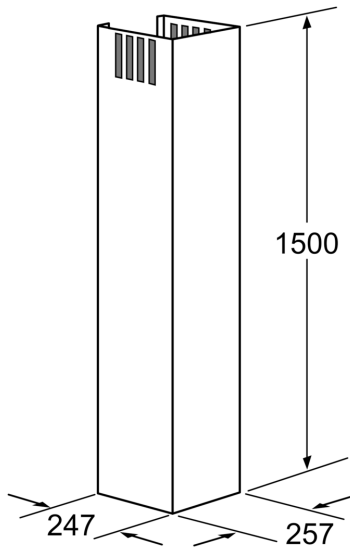

### Techniniai duomenys

Gaminio su pakuote išmatavimai (AxPxG): ..... 1710 x 320 x 470 mm  
Paletės išmatavimai (aukštis x plotis x gylis), cm: ..... 185.0 x 80.0 x 120.0

Kiekis paletėje(vnt): ..... 4

Svoris neto: ..... 5.7 kg

Svoris bruto: ..... 11.6 kg

EAN kodas: ..... 4242002503004

---

## Ventiliācijas priedas, 1500 mm DHZ1235

Matmenys mm

Matmenys mm