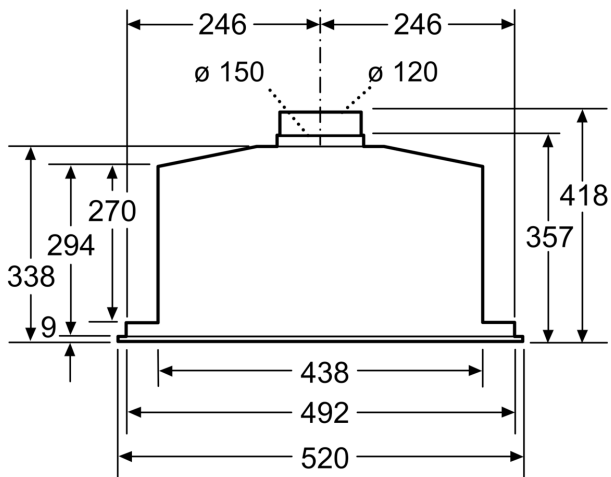

Techniniai duomenys

Tipologija:	Built-in/Built-under
Elektros laidos ilgis:	150.0 cm
Montavimo angos dydis (A x P x G):	418mm x 496.0mm x 264mm mm
Min.atstumas iki el.kaitvietės:	500 mm
Min.atstum. iki dujų.kaitvietės:	650 mm
Svoris neto:	8.2 kg
Reguliavimo tipas:	elektroninis
Greičių lygių skaičius:	3-stages + intensive setting
Maks. oro ištraukimas:	575 m ³ /h
Recirkuliacinis oro ištraukimas intensyviu režimu:	606 m ³ /h
Maks. oro recirkuliacija:	541 m ³ /h
Oro ištraukimas intensyviu režimu:	650 m ³ /h
Maximum Air flow:	575 m ³ /h
Lempučių skaičius:	2
Triukšmo lygis:	67 dB(A) re 1 pW
Oro išmetimo angos skersmuo:	120 / 150 mm
Riebalų filtro medžiaga:	Plaunamas aliuminis
EAN kodas:	4242002831145
Galia:	277 W
Srovė:	3 A
Įtampa:	220-240 V
Dažnis:	50 Hz
Kištuko tipas:	Schuko-/Gardy su įžeminiu
Montavimo tipas:	Įmontuojama į spintelę

**Serija 6, Gartraukio modulis, 52 cm,
Nerūdijančio plieno
DHL585B**

Matmenys, mm

Matmenys, mm

Matmenys, mm

A: Elektra

B: Dujinis – nuo viršutinio keptuvės atraminių grotelių krašto

C: Elektrinis – skirtas Australijai ir Naujajai Zelandijai