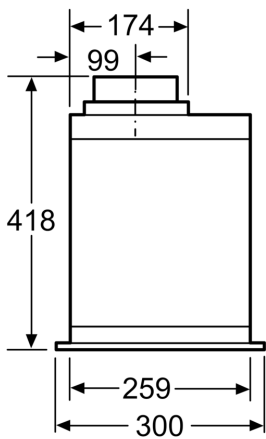

Techniniai duomenys

Tipologija:	Built-in/Built-under
Elektros laidos ilgis:	150.0 cm
Montavimo angos dydis (A x P x G):	418mm x 496.0mm x 264mm mm
Min.atstumas iki el.kaitvietės:	500 mm
Min.atstum. iki dujų.kaitvietės:	650 mm
Svoris neto:	8.2 kg
Reguliavimo tipas:	elektroninis
Greičių lygių skaičius:	3-stages + intensive setting
Maks. oro ištraukimas:	575 m ³ /h
Recirkuliacinis oro ištraukimas intensyviu režimu:	606 m ³ /h
Maks. oro recirkuliacija:	541 m ³ /h
Oro ištraukimas intensyviu režimu:	650 m ³ /h
Maximum Air flow:	575 m ³ /h
Lempučių skaičius:	2
Triukšmo lygis:	67 dB(A) re 1 pW
Oro išmetimo angos skersmuo:	120 / 150 mm
Riebalų filtro medžiaga:	Plaunamas aliuminis
EAN kodas:	4242002831145
Galia:	277 W
Srovė:	3 A
Įtampa:	220-240 V
Dažnis:	50 Hz
Kištuko tipas:	Schuko-/Gardy su įžeminiu
Montavimo tipas:	Įmontuojama į spintelę

**Serija 6, Gartraukio modulis, 52 cm,
Nerūdijančio plieno
DHL585B**

**Įmontuojamas garų rinktuvas, nevaržantis
virtuvės dizaino laivės – montuojamas prie
sienos arba virš virtuvės salelės.**

Naudojimas ir galia

**Serija 6, Gartraukio modulis, 52 cm,
Nerūdijančio plieno
DHL585B**

Matmenys, mm

Matmenys, mm

Matmenys, mm

A: Elektra

B: Dujinis – nuo viršutinio keptuvės atraminių grotelių krašto

C: Elektrinis – skirtas Australijai ir Naujajai Zelandijai