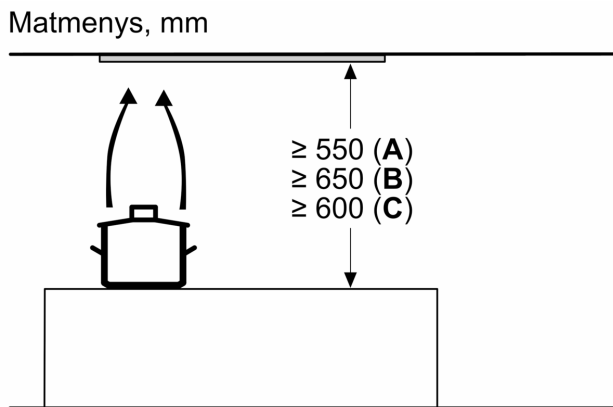

Techniniai duomenys

Tipologija:	Built-in/Built-under
Elektros laidos ilgis:	150.0 cm
Montavimo angos dydis (A x P x G):	418mm x 496.0mm x 264mm mm
Min.atstumas iki el.kaitvietės:	500 mm
Min.atstum. iki dujų.kaitvietės:	650 mm
Svoris neto:	8.2 kg
Reguliavimo tipas:	elektroninis
Greičių lygių skaičius:	3-stages + intensive setting
Maks. oro ištraukimas:	575 m ³ /h
Recirkuliacinis oro ištraukimas intensyviu režimu:	606 m ³ /h
Maks. oro recirkuliacija:	541 m ³ /h
Oro ištraukimas intensyviu režimu:	650 m ³ /h
Maximum Air flow:	575 m ³ /h
Lempučių skaičius:	2
Triukšmo lygis:	67 dB(A) re 1 pW
Oro išmetimo angos skersmuo:	120 / 150 mm
Riebalų filtro medžiaga:	Plaunamas aliuminis
EAN kodas:	4242002831145
Galia:	277 W
Srovė:	3 A
Įtampa:	220-240 V
Dažnis:	50 Hz
Kištuko tipas:	Schuko-/Gardy su įžeminiu
Montavimo tipas:	Įmontuojama į spintelę

**Serija 6, Gartraukio modulis, 52 cm,
Nerūdijančio plieno
DHL585B**

Matmenys, mm

Matmenys, mm

Matmenys, mm

A: Elektra

B: Dujinis – nuo viršutinio keptuvės atraminių grotelių krašto

C: Elektrinis – skirtas Australijai ir Naujajai Zelandijai