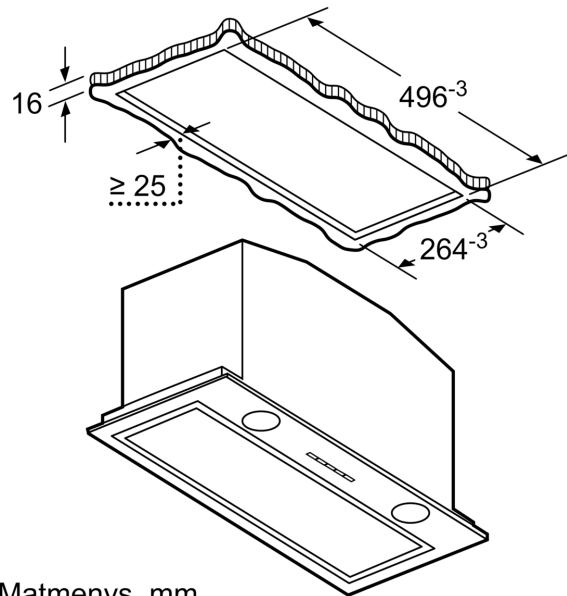

Techniniai duomenys

Tipologija:	Built-in/Built-under
Elektros laidos ilgis:	150.0 cm
Montavimo angos dydis (A x P x G):	418mm x 496.0mm x 264mm mm
Min.atstumas iki el.kaitvietės:	500 mm
Min.atstum. iki dujų.kaitvietės:	650 mm
Svoris neto:	8.2 kg
Reguliavimo tipas:	elektroninis
Greičių lygių skaičius:	3-stages + intensive setting
Maks. oro ištraukimas:	575 m ³ /h
Recirkuliacinis oro ištraukimas intensyviu režimu:	606 m ³ /h
Maks. oro recirkuliacija:	541 m ³ /h
Oro ištraukimas intensyviu režimu:	650 m ³ /h
Maximum Air flow:	575 m ³ /h
Lempučių skaičius:	2
Triukšmo lygis:	67 dB(A) re 1 pW
Oro išmetimo angos skersmuo:	120 / 150 mm
Riebalų filtro medžiaga:	Plaunamas aliuminis
EAN kodas:	4242002831145
Galia:	277 W
Srovė:	3 A
Įtampa:	220-240 V
Dažnis:	50 Hz
Kištuko tipas:	Schuko-/Gardy su įžeminiu
Montavimo tipas:	Įmontuojama į spintelę

Dizainas

- Montuojant po spintele.
- Mygtukai su LED
- Apšvietimas: 2 x taškiniai 1 W LED

Komfortas

- Perimetrinė ventiliacija
- Metalinis riebalų filtras, galima plauti indaplovėje

Priedai:

- Pasirenkamas oro ištraukimo arba cirkuliacinis režimas.
- Papildomai įsigijami priedai
- Metalinis riebalų filtras, stiklinis filtro gaubtas

**Serija 6, Gartraukio modulis, 52 cm,
Nerūdijančio plieno
DHL585B**

Matmenys, mm

Matmenys, mm

Matmenys, mm

A: Elektra

B: Dujinis – nuo viršutinio keptuvės atraminių grotelių krašto

C: Elektrinis – skirtas Australijai ir Naujajai Zelandijai