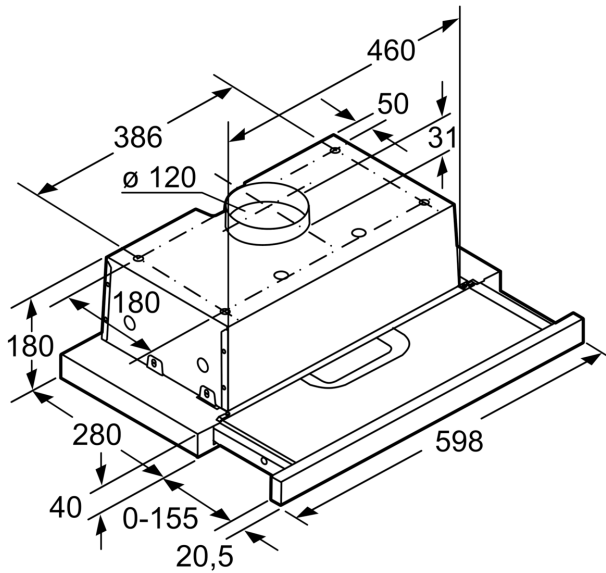

Techniniai duomenys

Tipologija: Pull-out
 Elektros laidos ilgis: 150.0 cm
 Montavimo angos dydis (A x P x G): 140mm x 460.0mm x 280mm mm
 Min.atstum. iki el.kaitvietės: 500 mm
 Min.atstum. iki dujų.kaitvietės: 650 mm
 Svoris neto: 6.5 kg
 Reguliavimo tipas: mechaninis
 Greičių lygių skaičius: 3 pakopos
 Maks. oro ištraukimas: 368 m³/h
 Maks. oro recirkuliacija: 140 m³/h
 Maximum Air flow: 368 m³/h
 Lempučių skaičius: 2
 Triukšmo lygis: 68 dB(A) re 1 pW
 Oro išmetimo angos skersmuo: 120 mm
 Riebalų filtro medžiaga: Plaunamas aliuminis
 EAN kodas: 4242002976525
 Galia: 146 W
 Srovė: KSA A
 Įtampa: 220-240 V
 Dažnis: 50; 60 Hz
 Kištuko tipas: Schuko-/Gardy su įžeminimu
 Montavimo tipas: Įmontuojama į spintelę

Dizainas

- 2 x 4 W LED apšvietimas 3W

Komfortas

- Mygtukai ištraukimo greičiui ir apšvietimui reguliuoti
- Metalinis riebalų filtras, galima plauti indaplovėje

Priedai:

- Montavimo būdas: Tinka montuoti specialioje 60 cm dydžio lentynoje
- Tinka ištraukiamajai arba recirkuliacinei ventilacijai

**Serija 4, Ištraukiamasis gartraukis,
60 cm, Sidabrinė
DFT63AC50**

Matmenys, mm

Matmenys, mm

Matmenys, mm