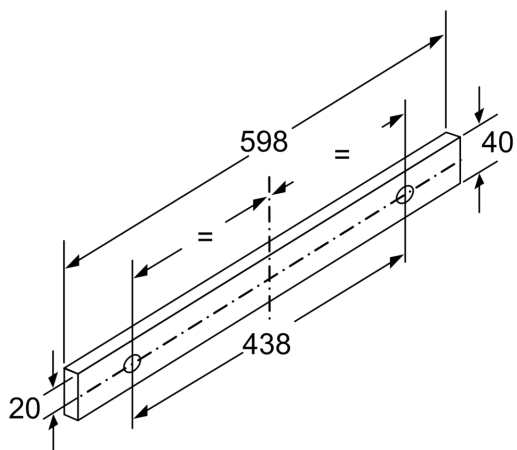

Techniniai duomenys

Tipologija: Pull-out
 Elektros laidos ilgis: 150.0 cm
 Montavimo angos dydis (A x P x G): 140mm x 460.0mm x 280mm mm
 Min.atstum. iki el.kaitvietės: 500 mm
 Min.atstum. iki dujų.kaitvietės: 650 mm
 Svoris neto: 6.5 kg
 Reguliavimo tipas: mechaninis
 Greičių lygių skaičius: 3 pakopos
 Maks. oro ištraukimas: 368 m³/h
 Maks. oro recirkuliacija: 140 m³/h
 Maximum Air flow: 368 m³/h
 Lempučių skaičius: 2
 Triukšmo lygis: 68 dB(A) re 1 pW
 Oro išmetimo angos skersmuo: 120 mm
 Riebalų filtro medžiaga: Plaunamas aliuminis
 EAN kodas: 4242002976525
 Galia: 146 W
 Srovė: KSA A
 Įtampa: 220-240 V
 Dažnis: 50; 60 Hz
 Kištuko tipas: Schuko-/Gardy su įžeminimu
 Montavimo tipas: Įmontuojama į spintelę

**Serija 4, Ištraukiamasis gartraukis,
60 cm, Sidabrinė
DFT63AC50**

Matmenys, mm

Matmenys, mm

Matmenys, mm