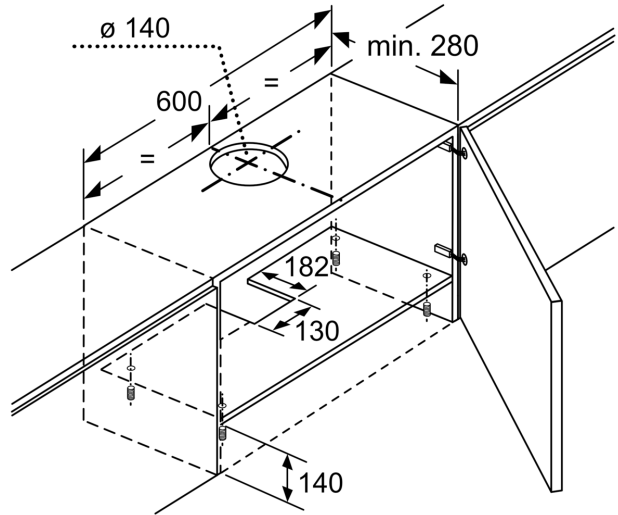

Techniniai duomenys

Tipologija: Pull-out
 Elektros laidos ilgis: 150.0 cm
 Montavimo angos dydis (A x P x G): 140mm x 460.0mm x 280mm mm
 Min.atstum. iki el.kaitvietės: 500 mm
 Min.atstum. iki dujų.kaitvietės: 650 mm
 Svoris neto: 6.5 kg
 Reguliavimo tipas: mechaninis
 Greičių lygių skaičius: 3 pakopos
 Maks. oro ištraukimas: 368 m³/h
 Maks. oro recirkuliacija: 140 m³/h
 Maximum Air flow: 368 m³/h
 Lempučių skaičius: 2
 Triukšmo lygis: 68 dB(A) re 1 pW
 Oro išmetimo angos skersmuo: 120 mm
 Riebalų filtro medžiaga: Plaunamas aliuminis
 EAN kodas: 4242002976525
 Galia: 146 W
 Srovė: KSA A
 Įtampa: 220-240 V
 Dažnis: 50; 60 Hz
 Kištuko tipas: Schuko-/Gardy su įžeminimu
 Montavimo tipas: Įmontuojama į spintelę

Dizainas

- 2 x 4 W LED apšvietimas 3W

Komfortas

- Mygtukai ištraukimo greičiui ir apšvietimui reguliuoti
- Metalinis riebalų filtras, galima plauti indaplovėje

Priedai:

- Montavimo būdas: Tinka montuoti specialioje 60 cm dydžio lentynoje
- Tinka ištraukiamajai arba recirkuliacinei ventilacijai

**Serija 4, Ištraukiamasis gartraukis,
60 cm, Sidabrinė
DFT63AC50**

Matmenys, mm

Matmenys, mm

Matmenys, mm